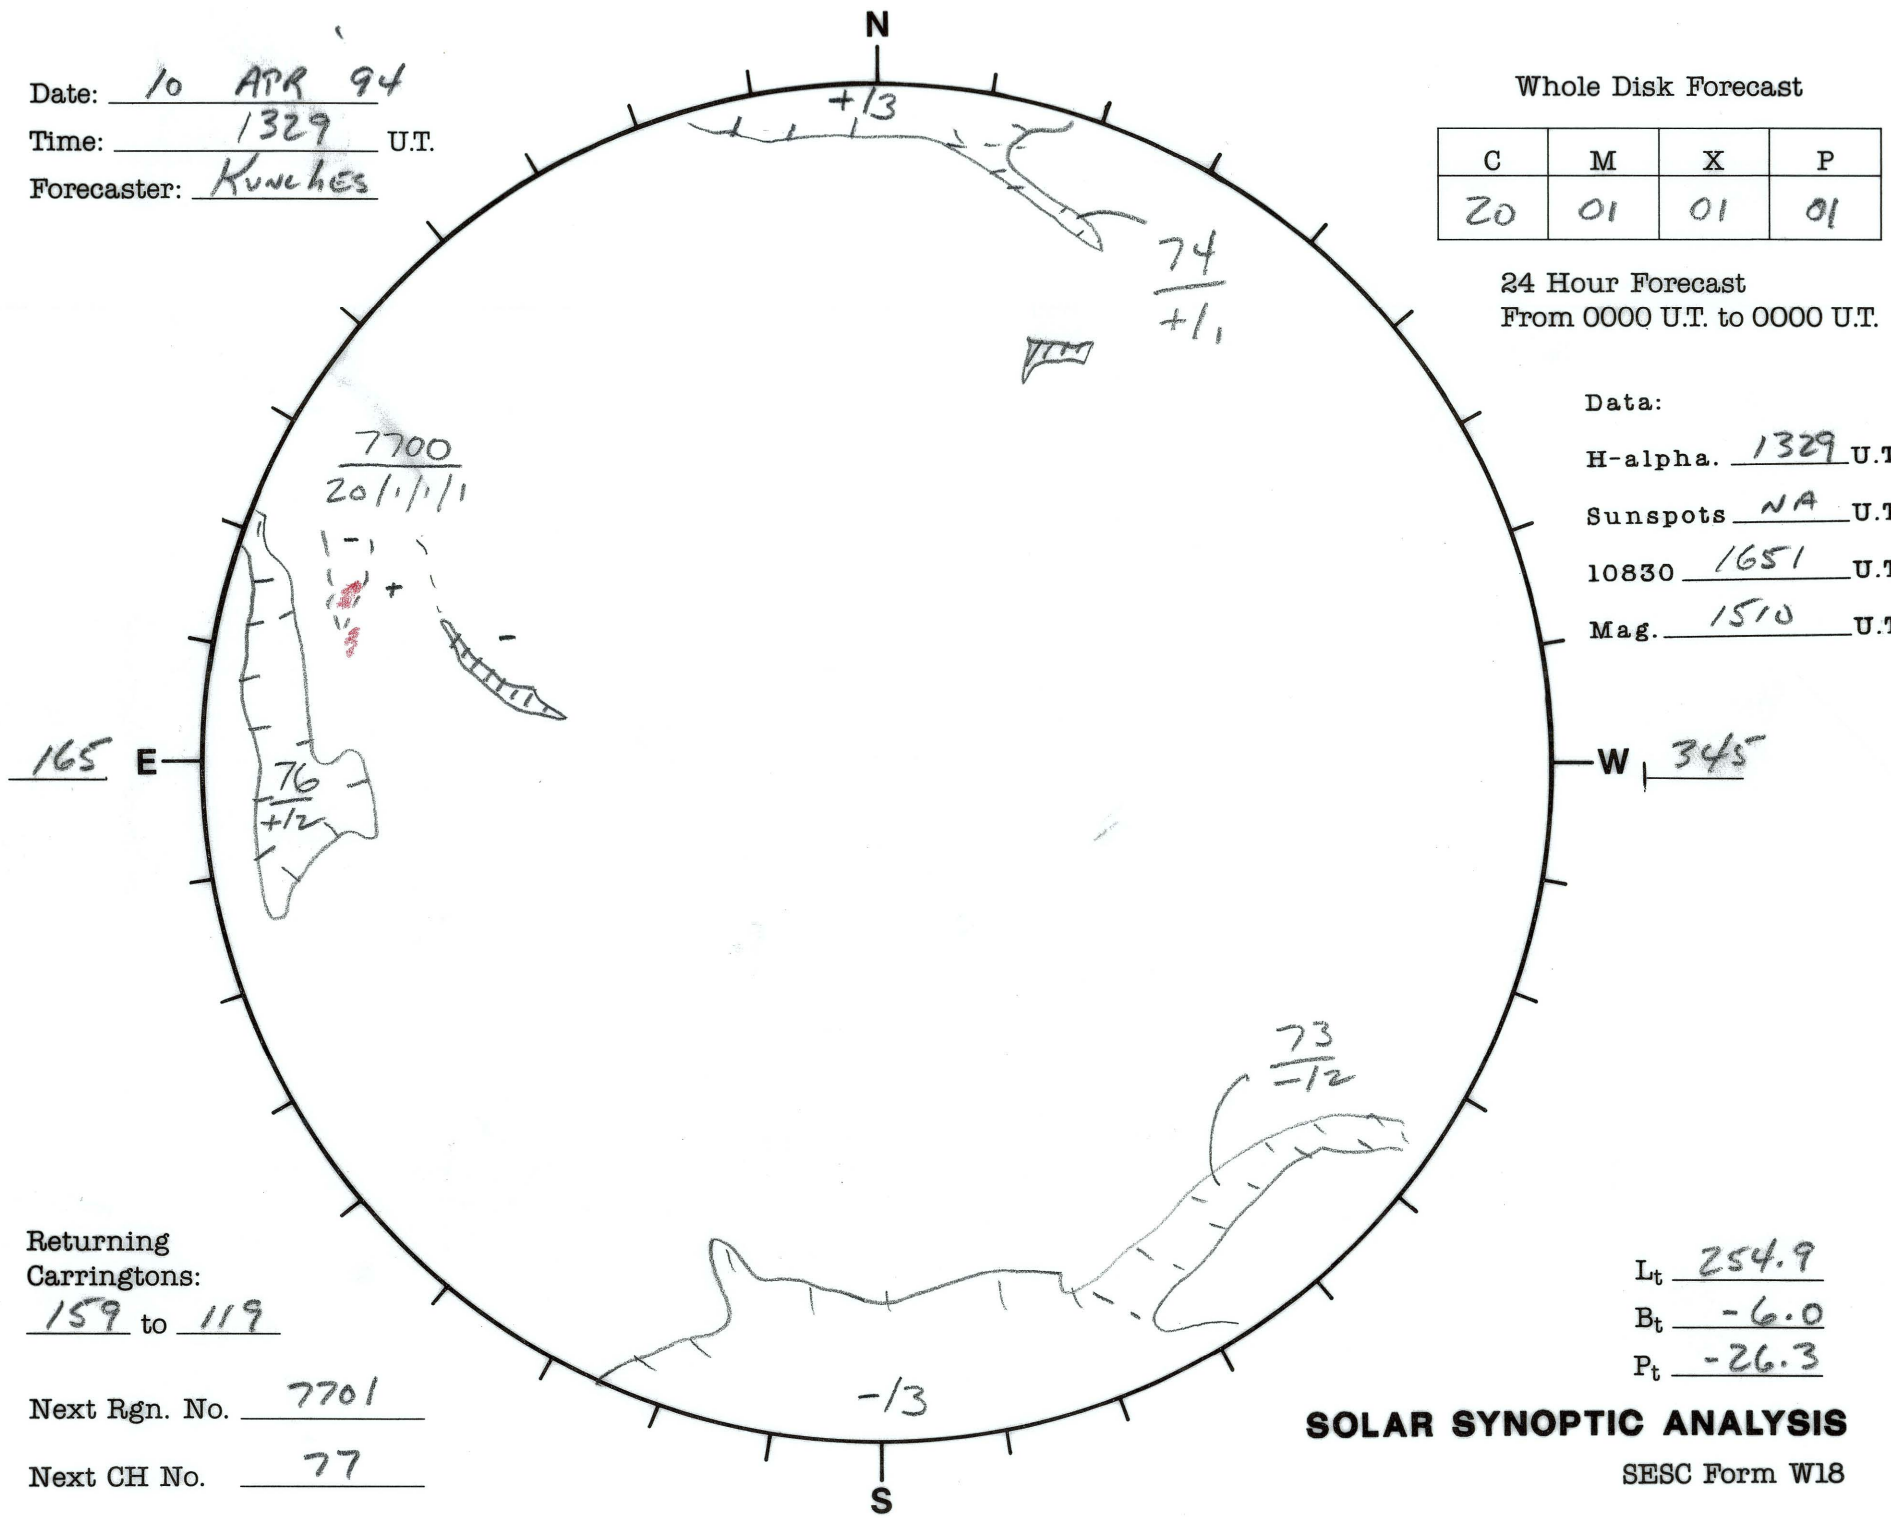

Date: 10 APR 94  
 Time: 1329 U.T.  
 Forecaster: Kunches

Whole Disk Forecast

C	M	X	P
20	01	01	01

24 Hour Forecast  
 From 0000 U.T. to 0000 U.T.

Data:  
 H-alpha. 1329 U.T.  
 Sunspots NA U.T.  
 10830 1651 U.T.  
 Mag. 1510 U.T.

Returning Carringtons:  
159 to 119

Next Rgn. No. 7701

Next CH No. 77

L<sub>t</sub> 254.9  
 B<sub>t</sub> -6.0  
 P<sub>t</sub> -26.3

**SOLAR SYNOPTIC ANALYSIS**

SESC Form W18