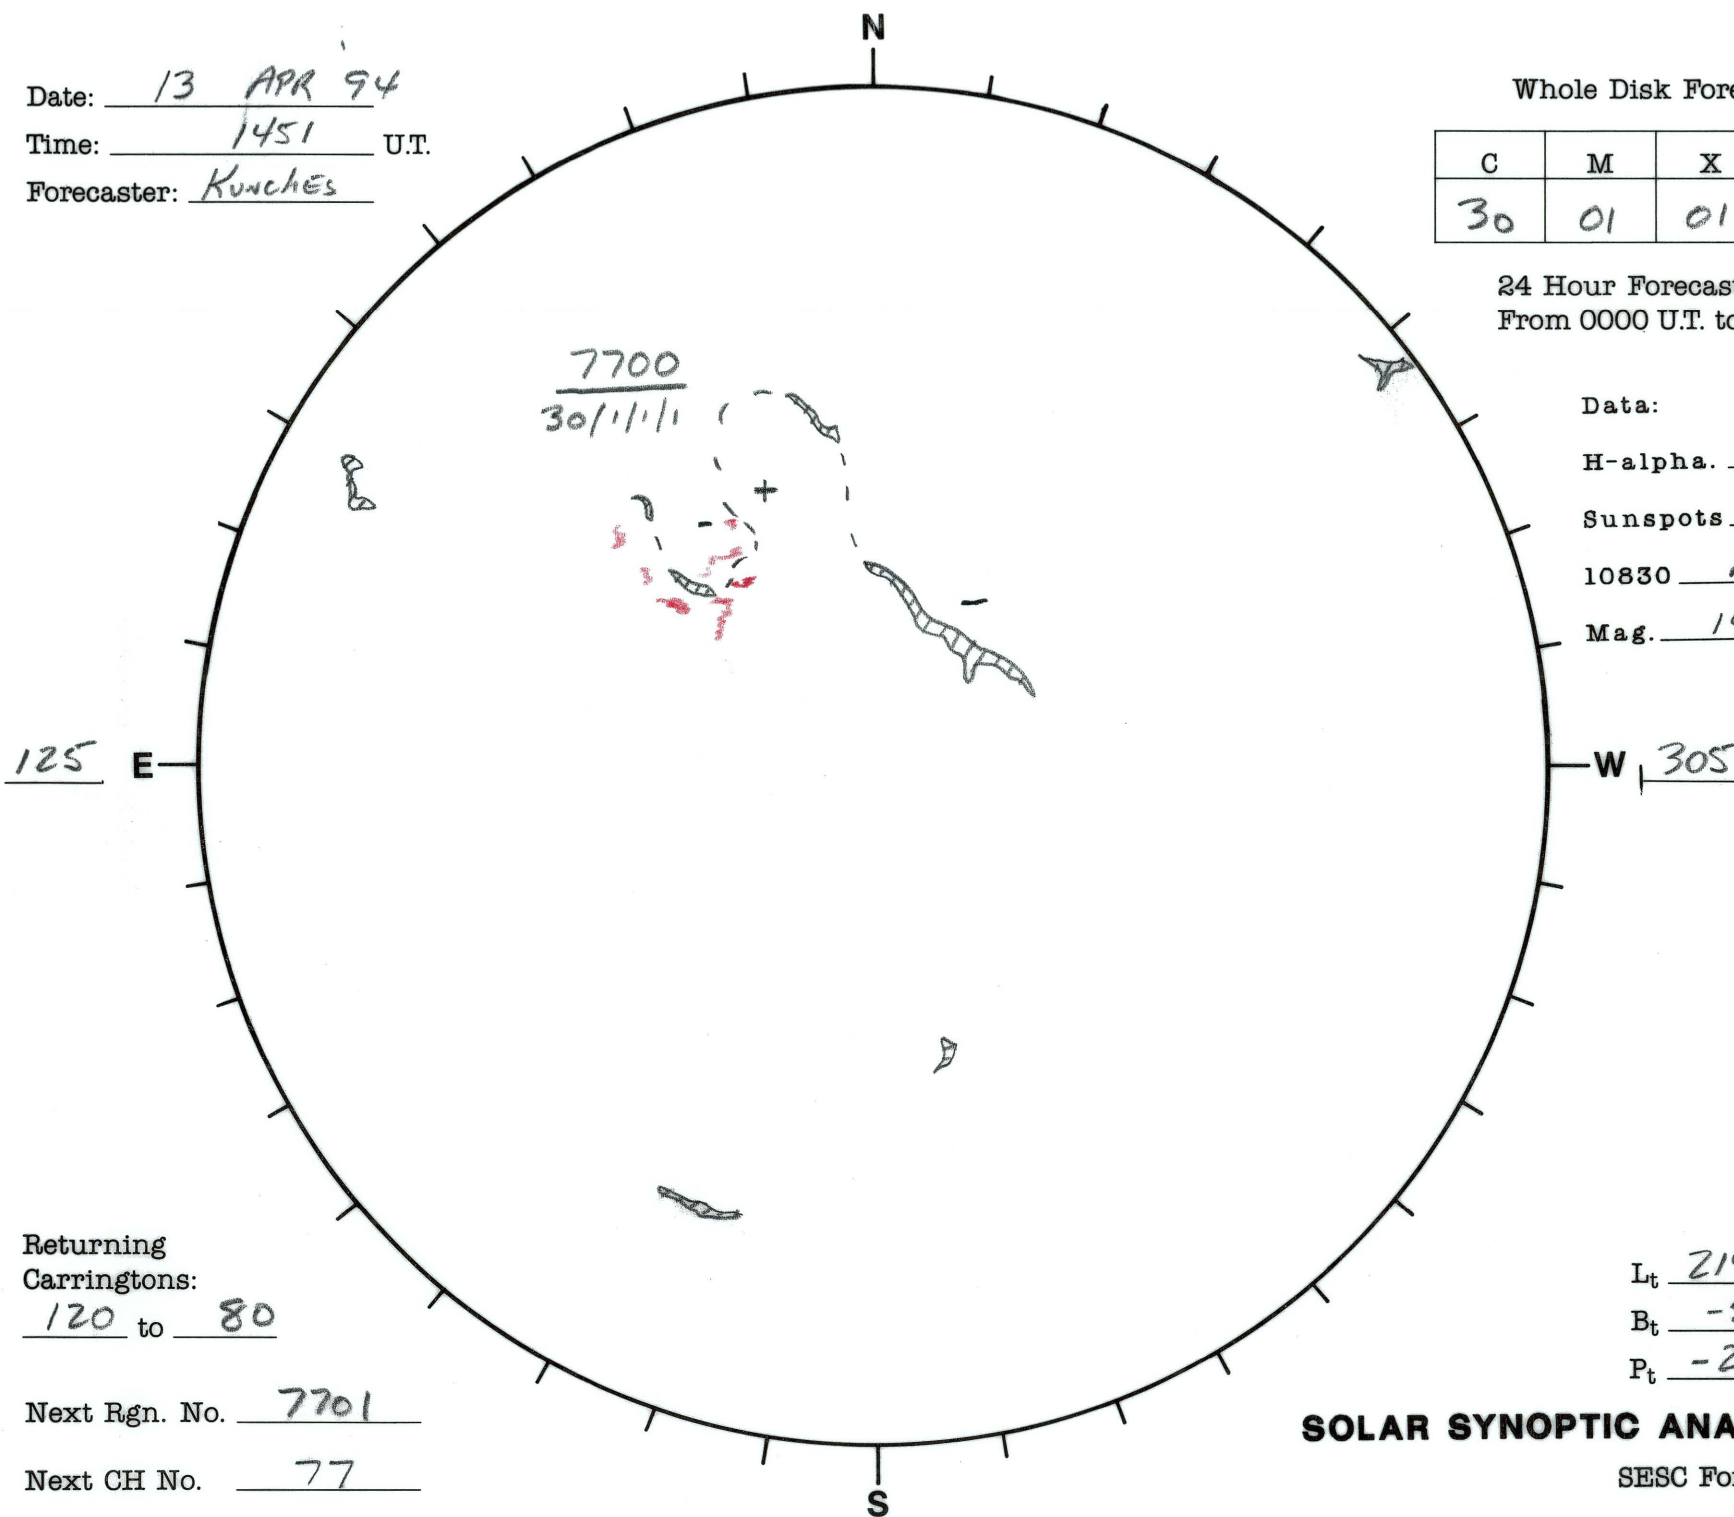

Date: 13 APR 94  
 Time: 1451 U.T.  
 Forecaster: Kunches

Whole Disk Forecast

C	M	X	P
30	01	01	01

24 Hour Forecast  
 From 0000 U.T. to 0000 U.T.

Data:  
 H-alpha. 1451 U.T.  
 Sunspots 1441 U.T.  
 10830 NA U.T.  
 Mag. 1443 U.T.

Returning Carringtons: 120 to 80

Next Rgn. No. 7701

Next CH No. 77

L<sub>t</sub> 214.6  
 B<sub>t</sub> -5.7  
 P<sub>t</sub> -26.1

**SOLAR SYNOPTIC ANALYSIS**

SESC Form W18