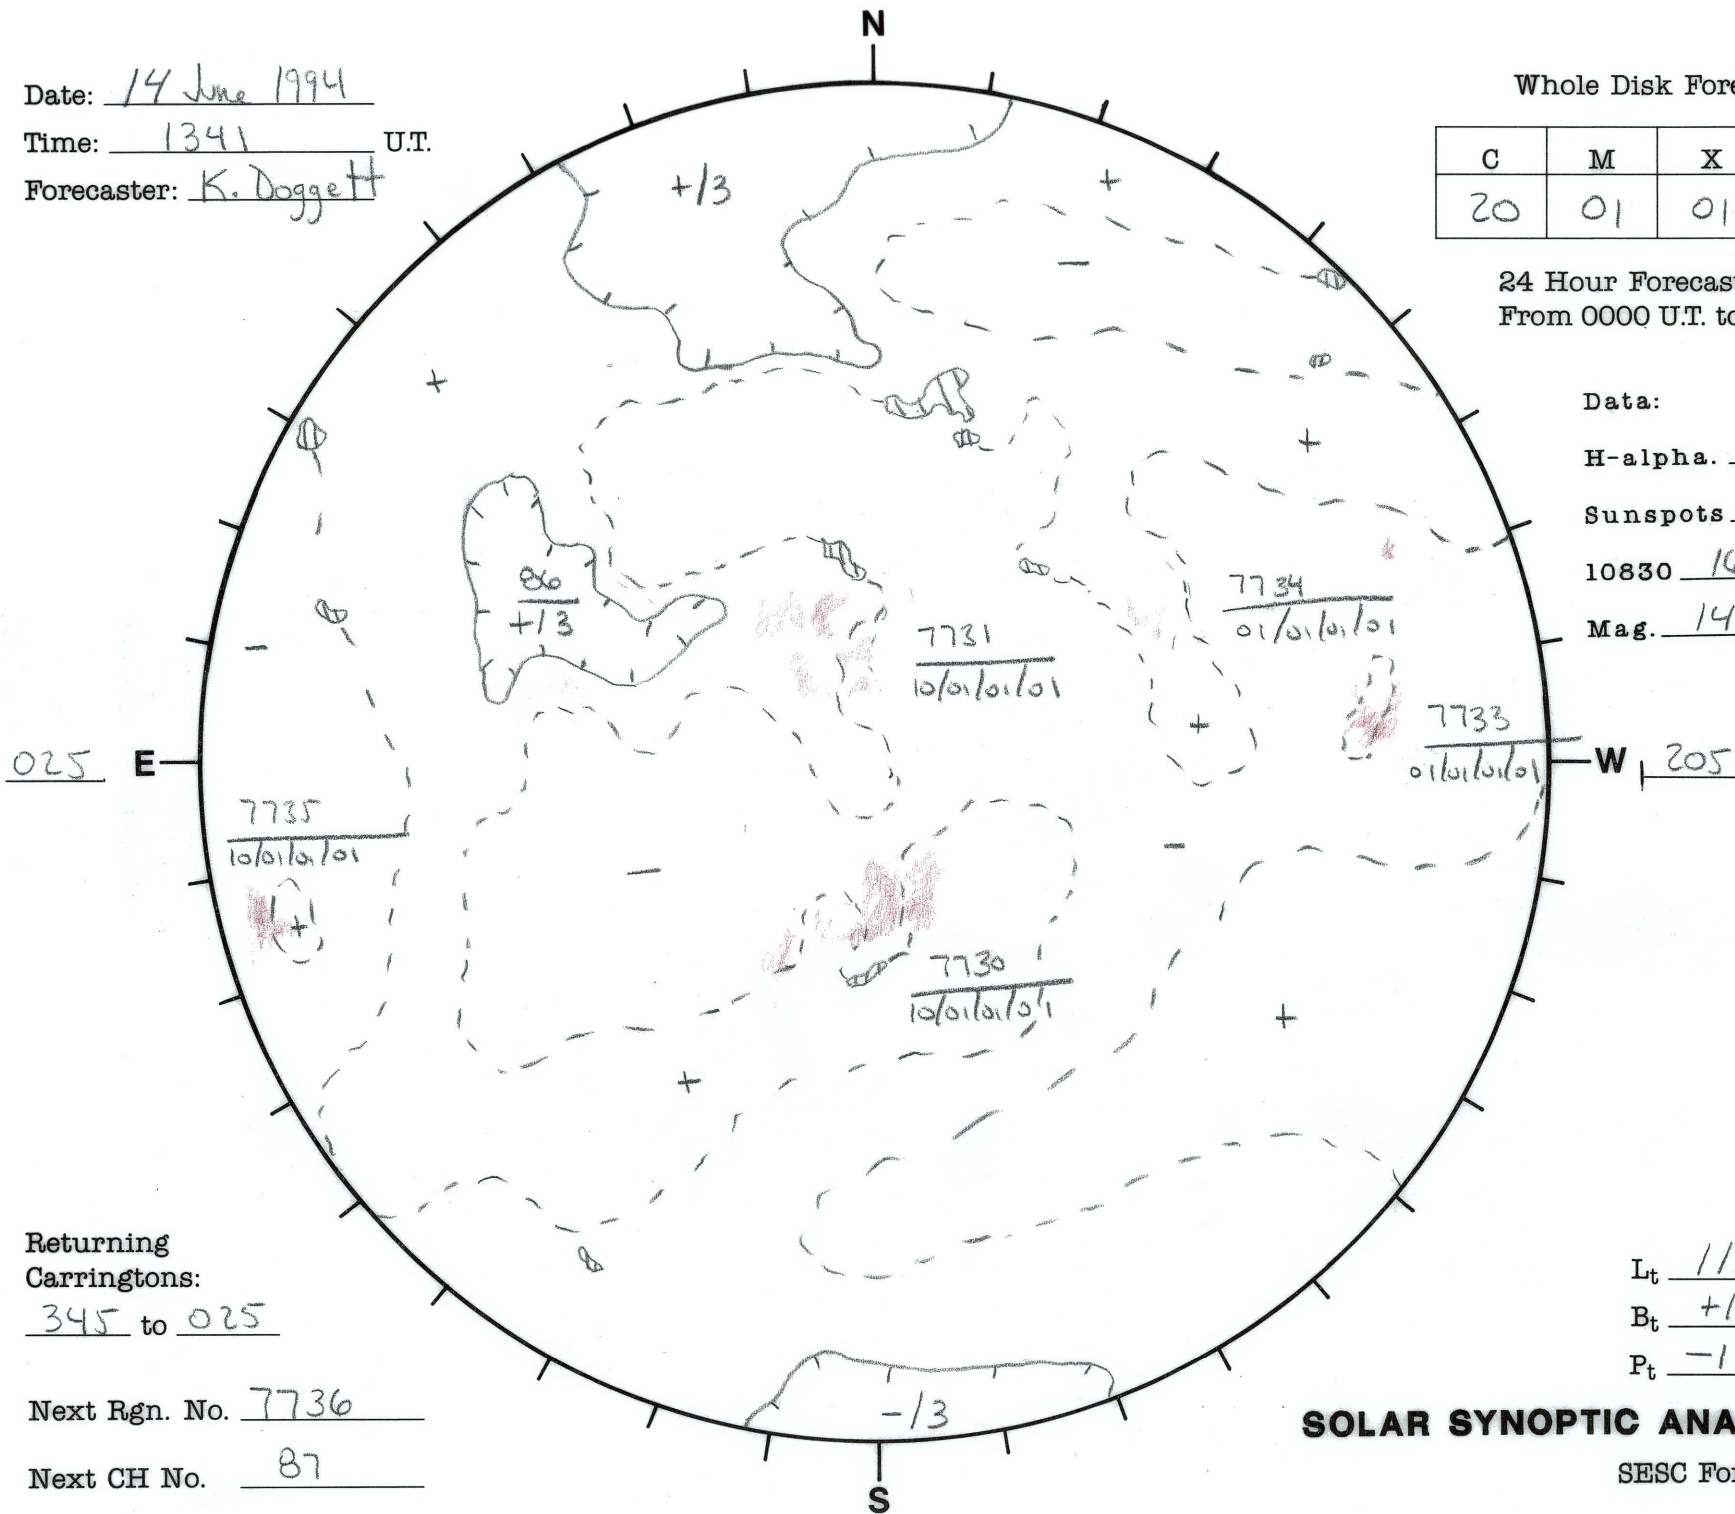

Date: 14 June 1994  
 Time: 1341 U.T.  
 Forecaster: K. Doggett

Whole Disk Forecast

C	M	X	P
20	01	01	01

24 Hour Forecast  
 From 0000 U.T. to 0000 U.T.

Data:

H-alpha. 1341 U.T.  
 Sunspots — U.T.  
 10830 1610 U.T.  
 Mag. 1436 U.T.

Returning Carringtons:  
345 to 025

Next Rgn. No. 7736  
 Next CH No. 87

L<sub>t</sub> 115.3  
 B<sub>t</sub> +1.0  
 P<sub>t</sub> -10.1

**SOLAR SYNOPTIC ANALYSIS**

SESC Form W18