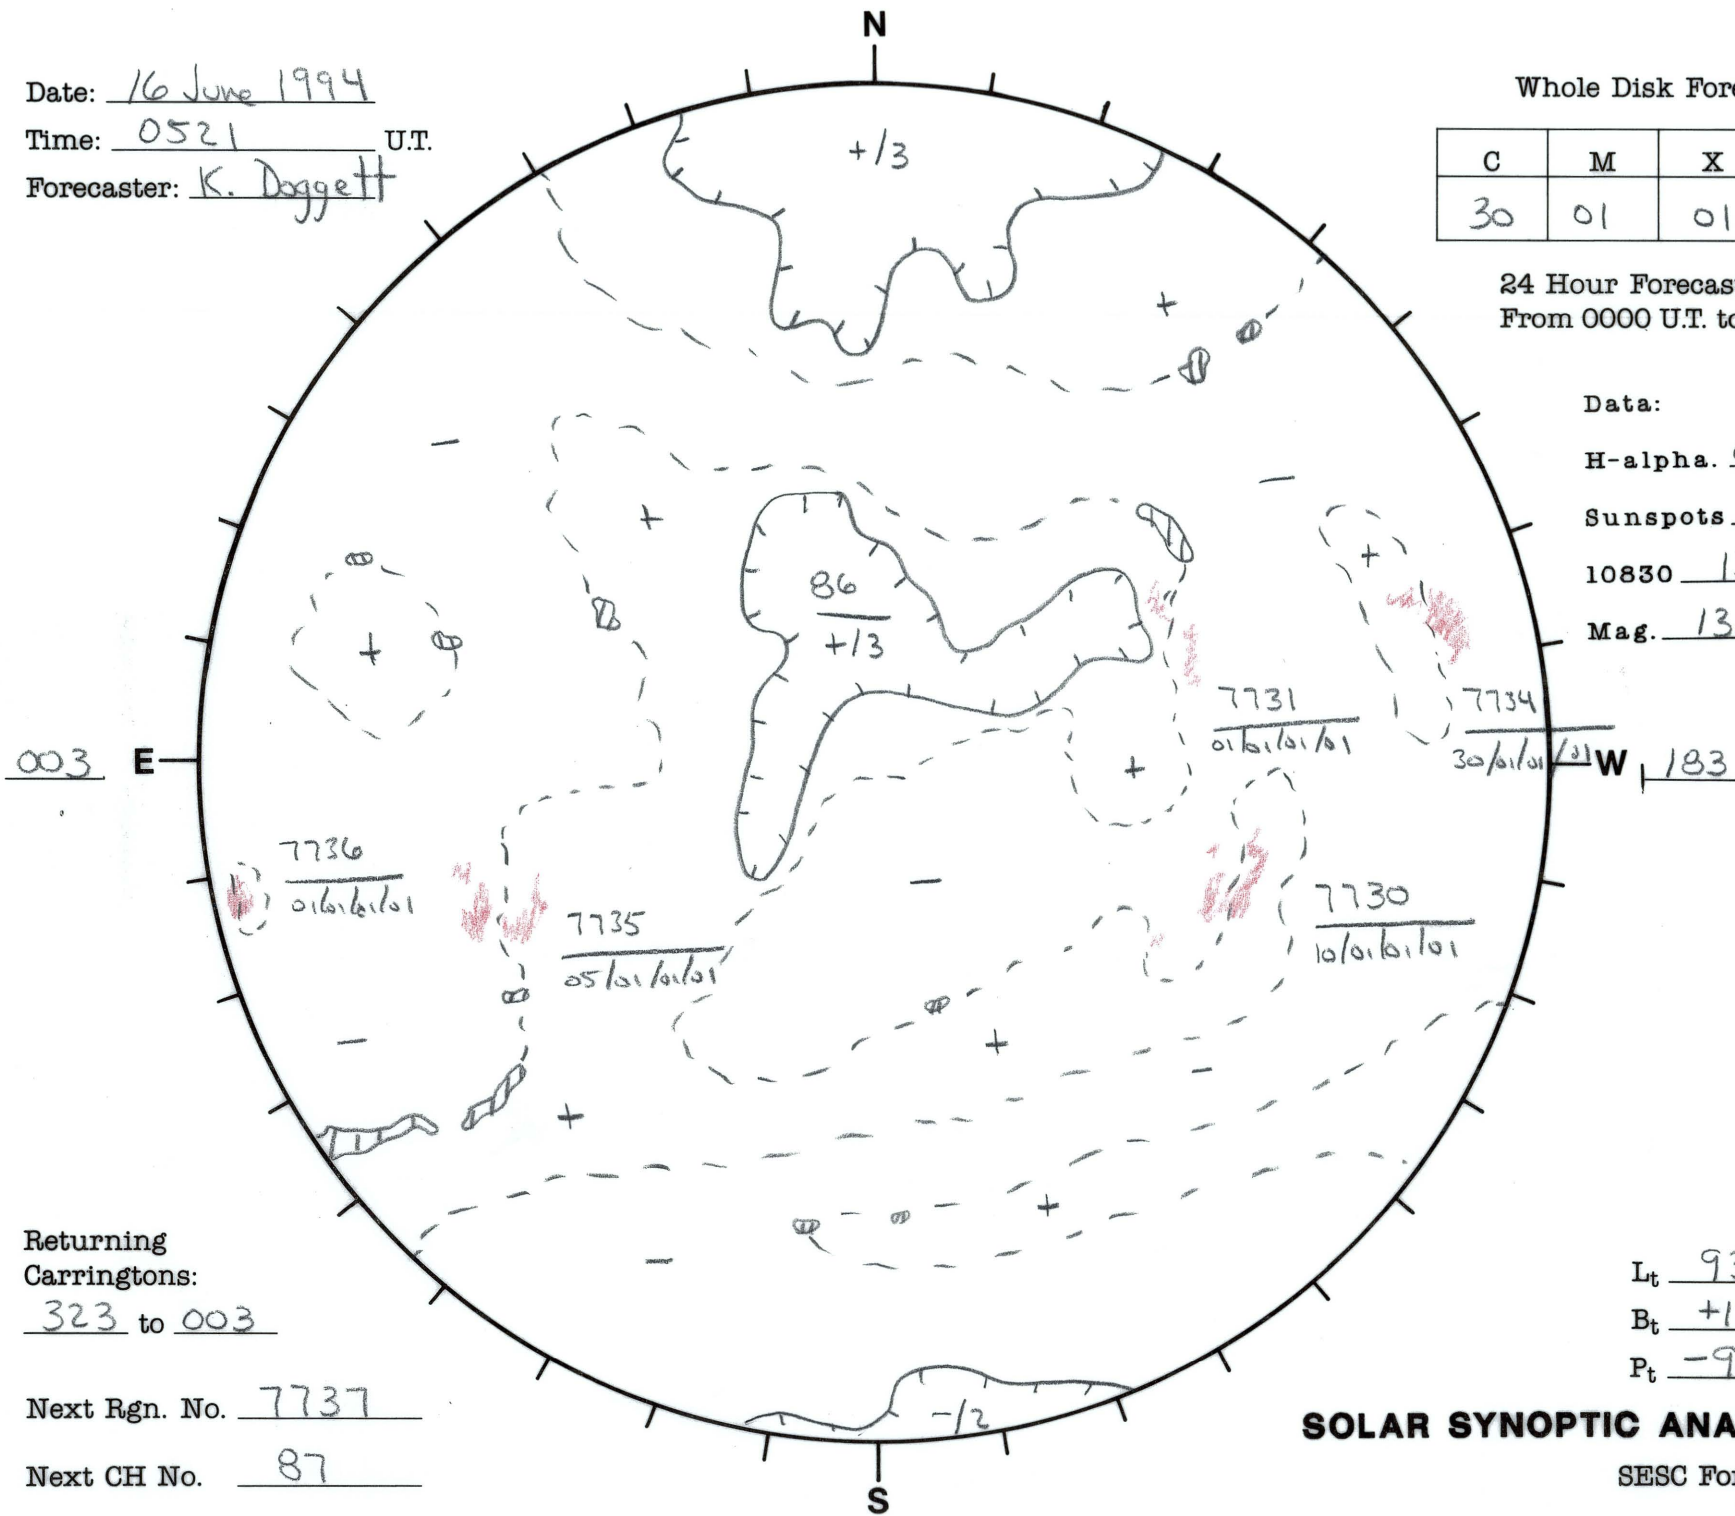

Date: 16 June 1994  
 Time: 0521 U.T.  
 Forecaster: K. Doggett

Whole Disk Forecast

C	M	X	P
30	01	01	01

24 Hour Forecast  
 From 0000 U.T. to 0000 U.T.

Data:

H-alpha. 0521 U.T.

Sunspots 1640 U.T.

10830 1514 U.T.

Mag. 1352 U.T.

Returning  
 Carringtons:  
323 to 003

Next Rgn. No. 7737

Next CH No. 87

L<sub>t</sub> 93.5  
 B<sub>t</sub> +1.2  
 P<sub>t</sub> -9.4

**SOLAR SYNOPTIC ANALYSIS**

SESC Form W18