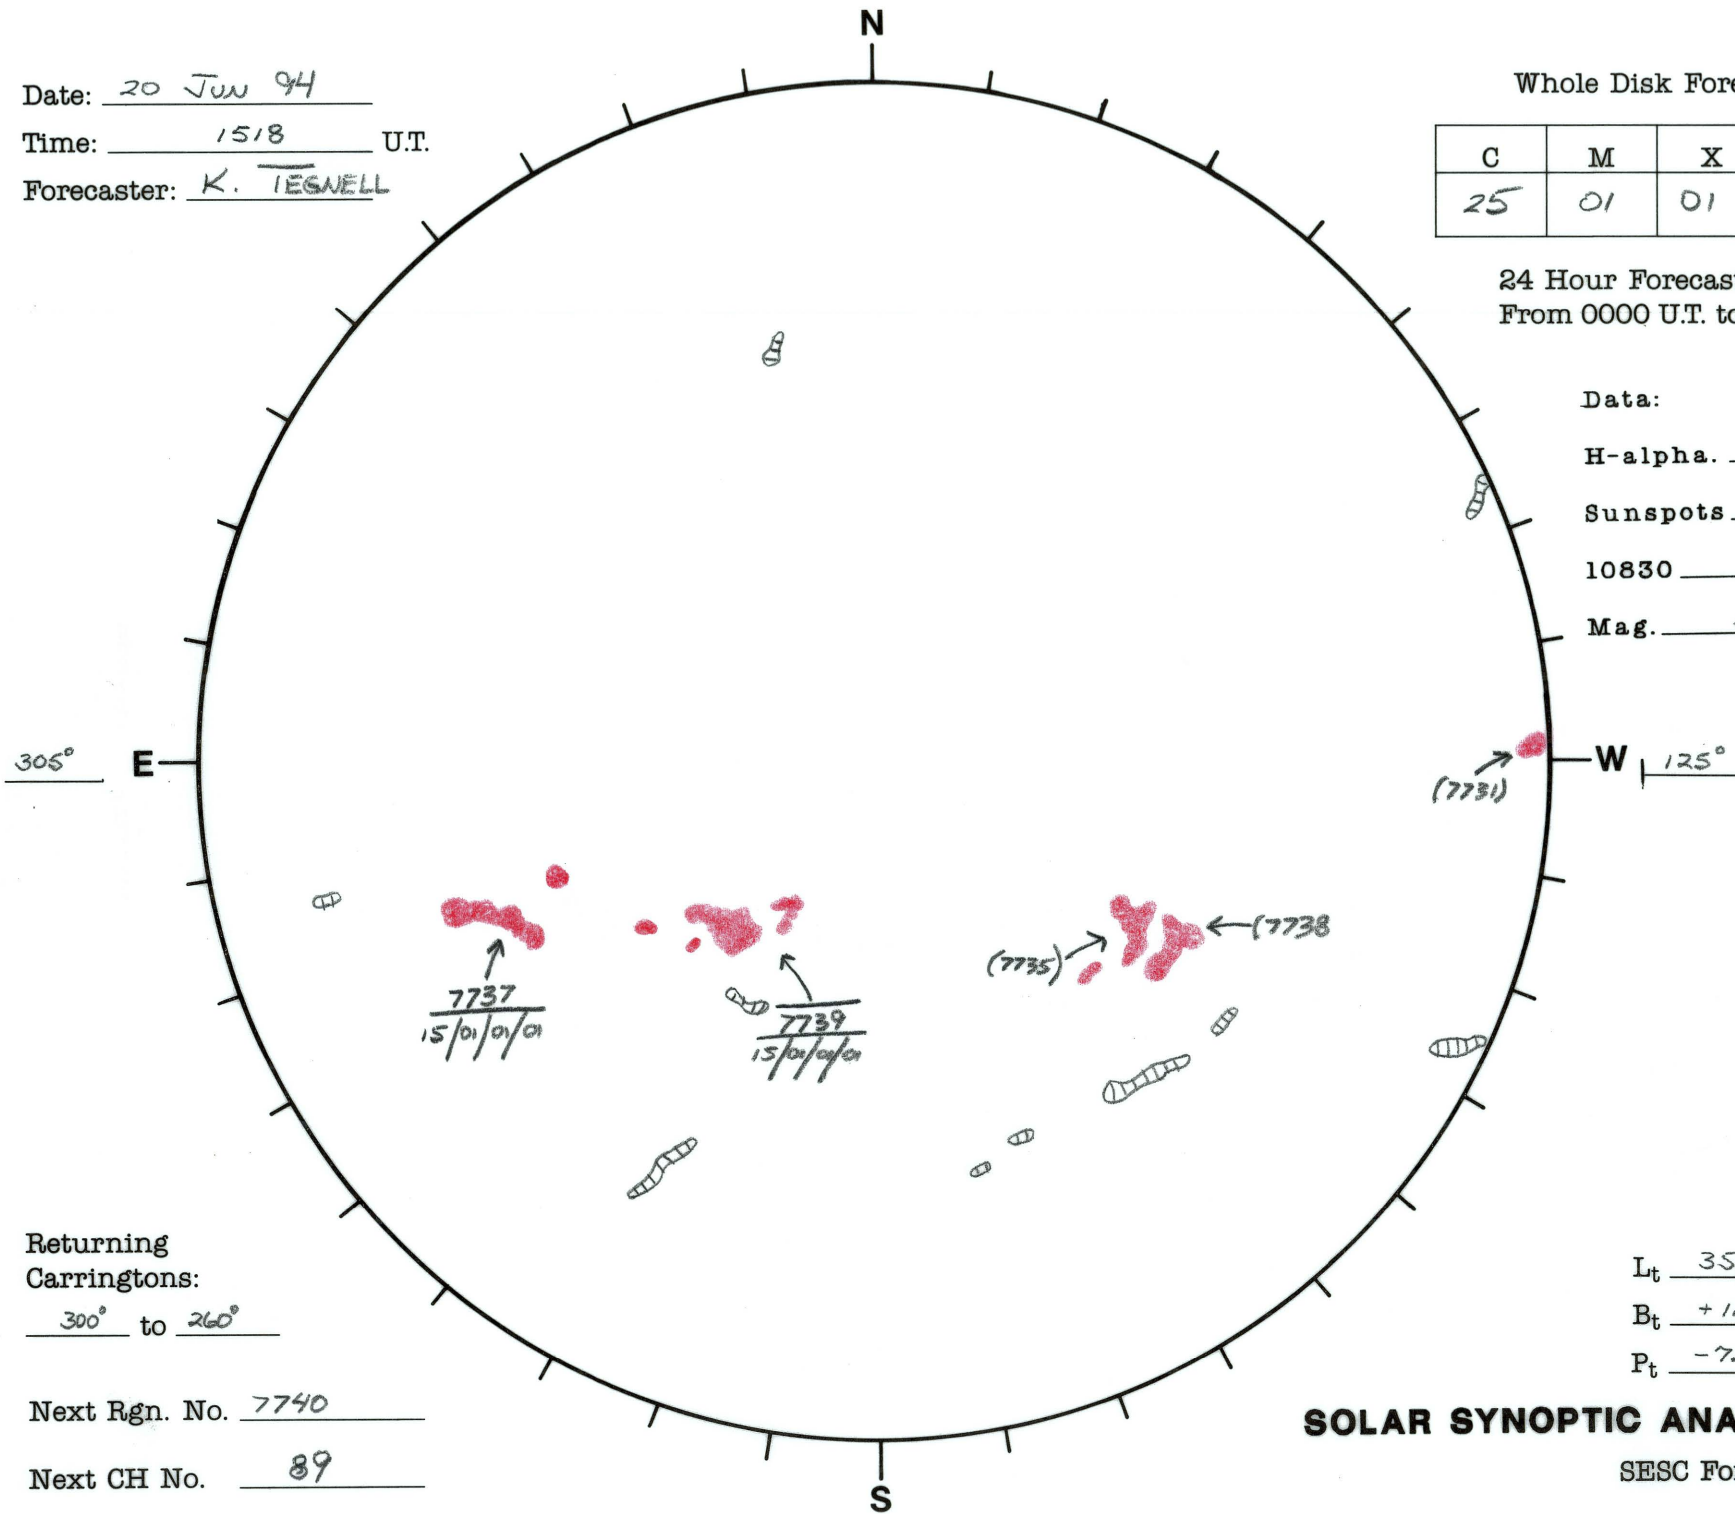

Date: 20 JUN 94  
 Time: 1518 U.T.  
 Forecaster: K. TEGWELL

Whole Disk Forecast

C	M	X	P
25	01	01	01

24 Hour Forecast  
 From 0000 U.T. to 0000 U.T.

Data:

H-alpha. 1518 U.T.

Sunspots N/A U.T.

10830 N/A U.T.

Mag. N/A U.T.

Returning Carringtons:  
300° to 260°

Next Rgn. No. 7740

Next CH No. 89

L<sub>t</sub> 35.0°  
 B<sub>t</sub> +1.7°  
 P<sub>t</sub> -7.5°

**SOLAR SYNOPTIC ANALYSIS**

SESC Form W18