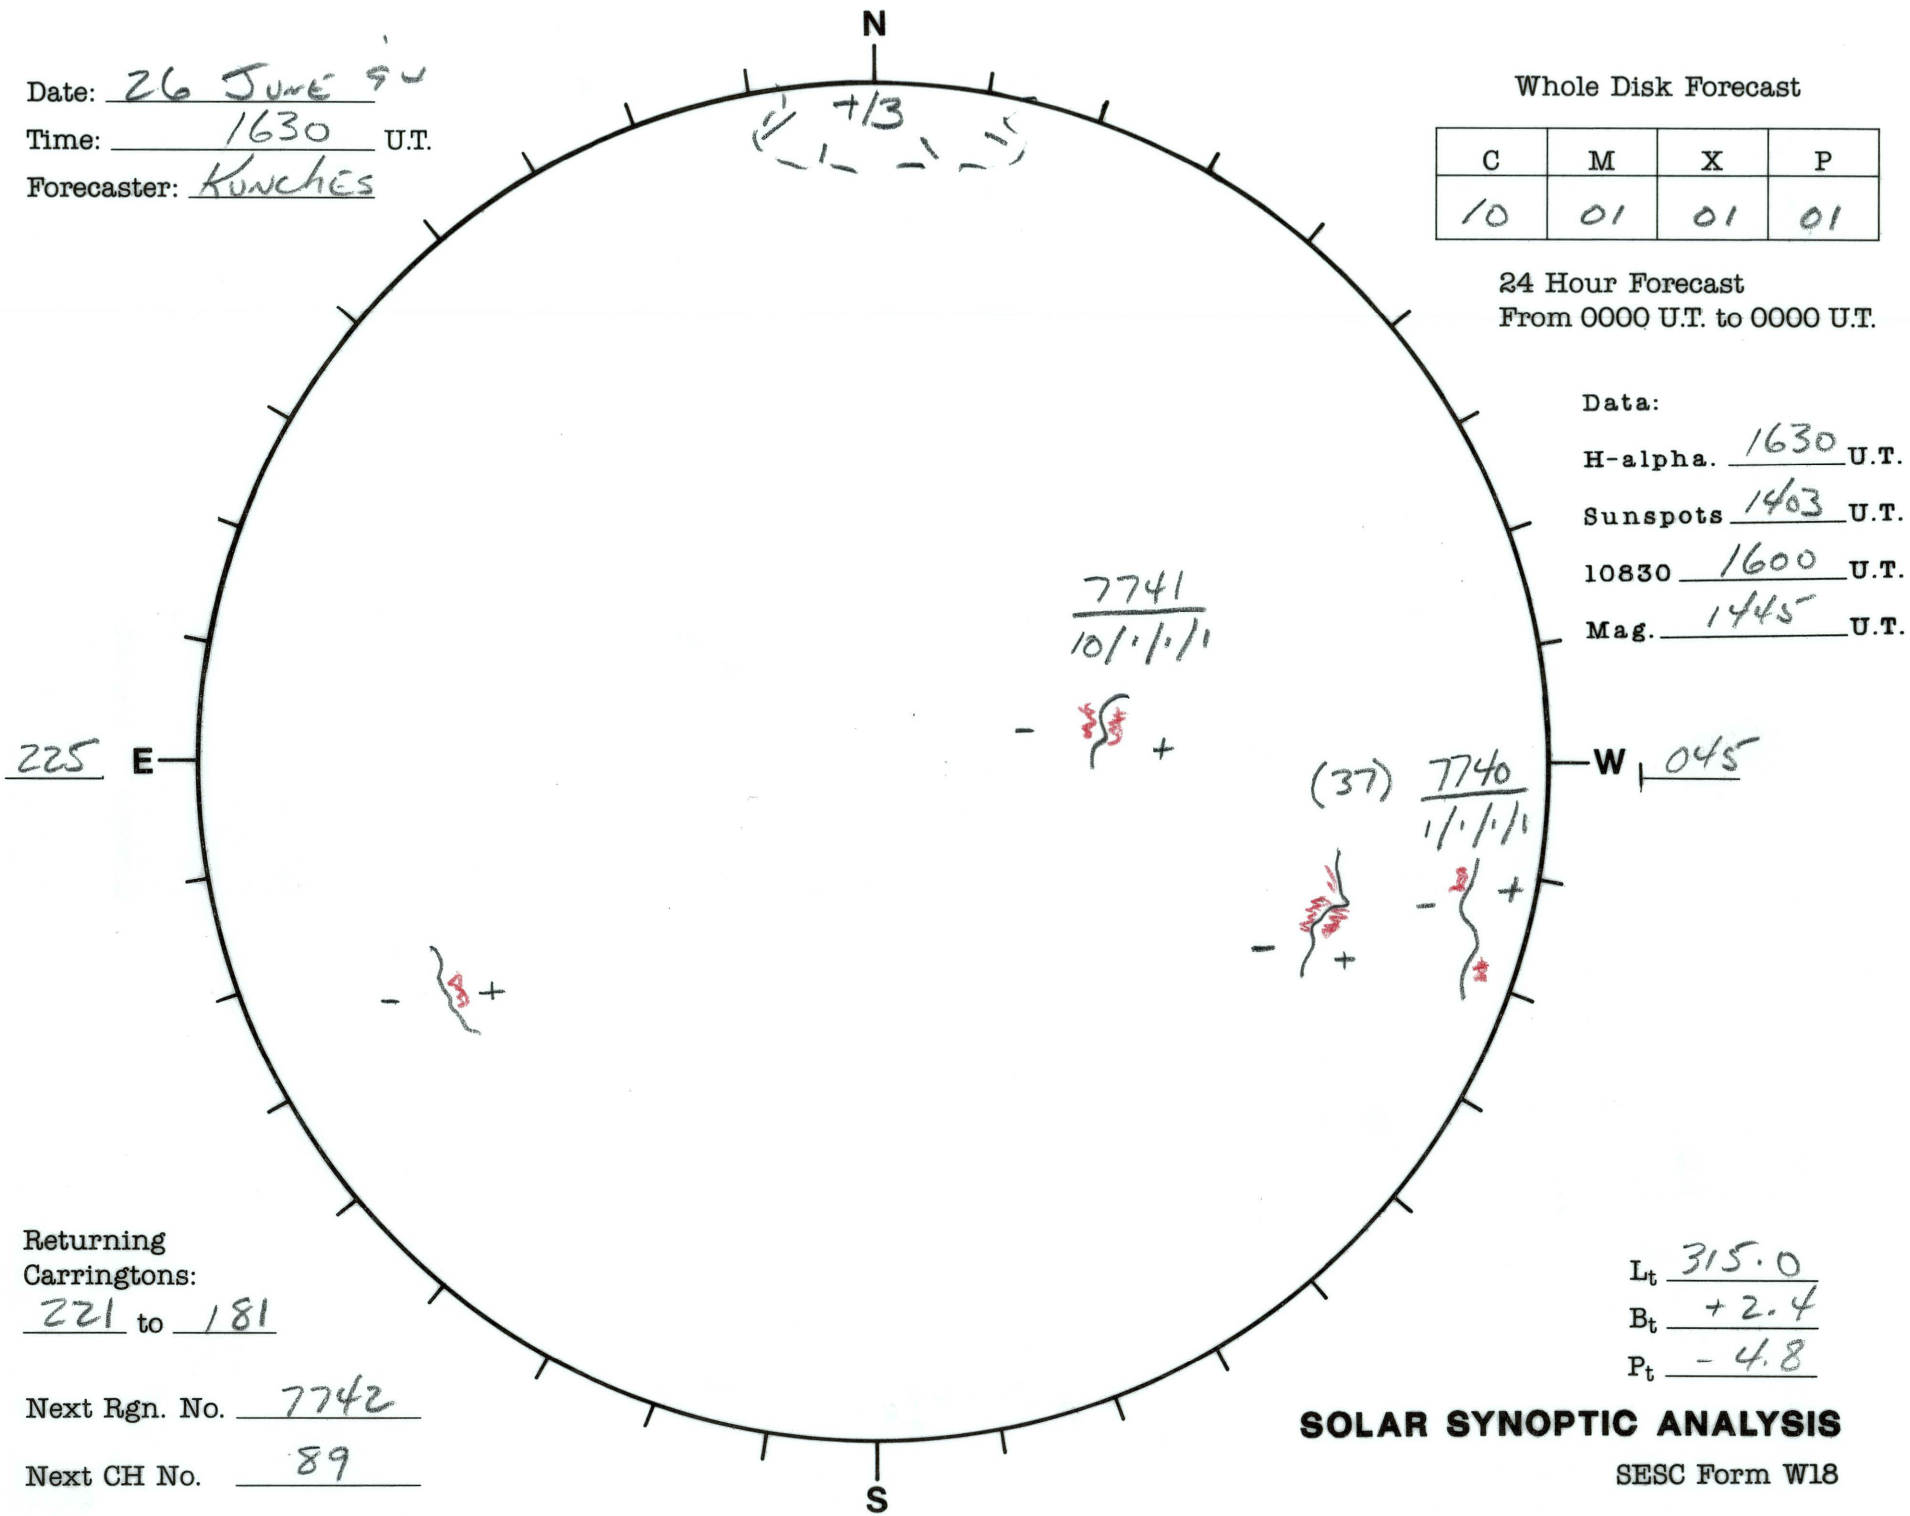

Date: 26 June 94  
 Time: 1630 U.T.  
 Forecaster: Kunches

Whole Disk Forecast

C	M	X	P
10	01	01	01

24 Hour Forecast  
 From 0000 U.T. to 0000 U.T.

Data:  
 H-alpha. 1630 U.T.  
 Sunspots 1403 U.T.  
 10830 1600 U.T.  
 Mag. 1445 U.T.

Returning Carringtons:  
221 to 181

Next Rgn. No. 7742

Next CH No. 89

L<sub>t</sub> 315.0  
 B<sub>t</sub> +2.4  
 P<sub>t</sub> -4.8

**SOLAR SYNOPTIC ANALYSIS**

SESC Form W18