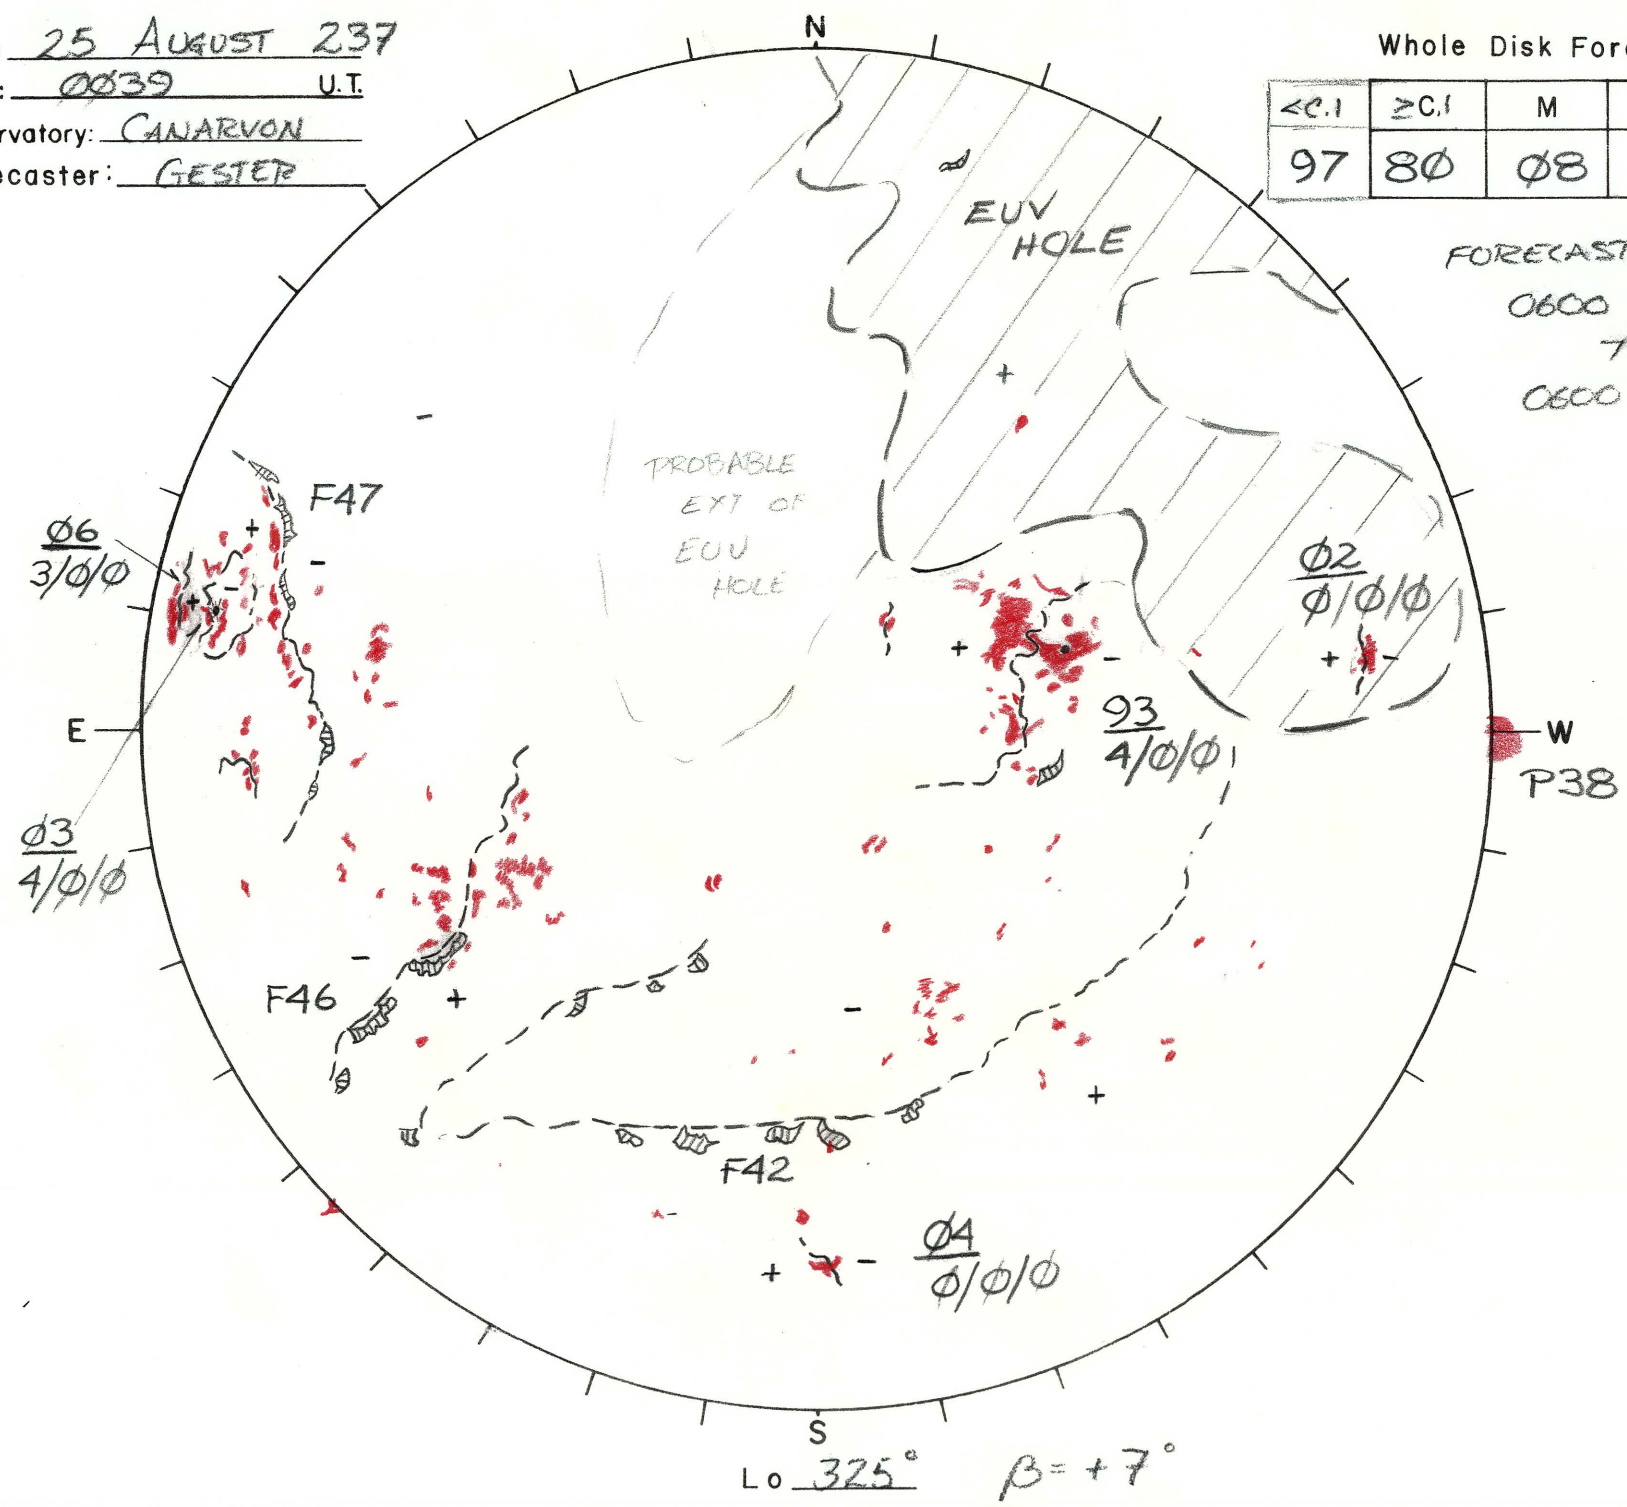

Date: 25 AUGUST 237
 Time: 0039 U.T.
 Observatory: CANARVON
 Forecaster: GESTER

Whole Disk Forecast

<C.I	≥C.I	M	X
97	80	08	02

FORECAST VALID
 0600 / 237
 TO
 0600 / 238

S
 Lo 325° $\beta = +7^\circ$