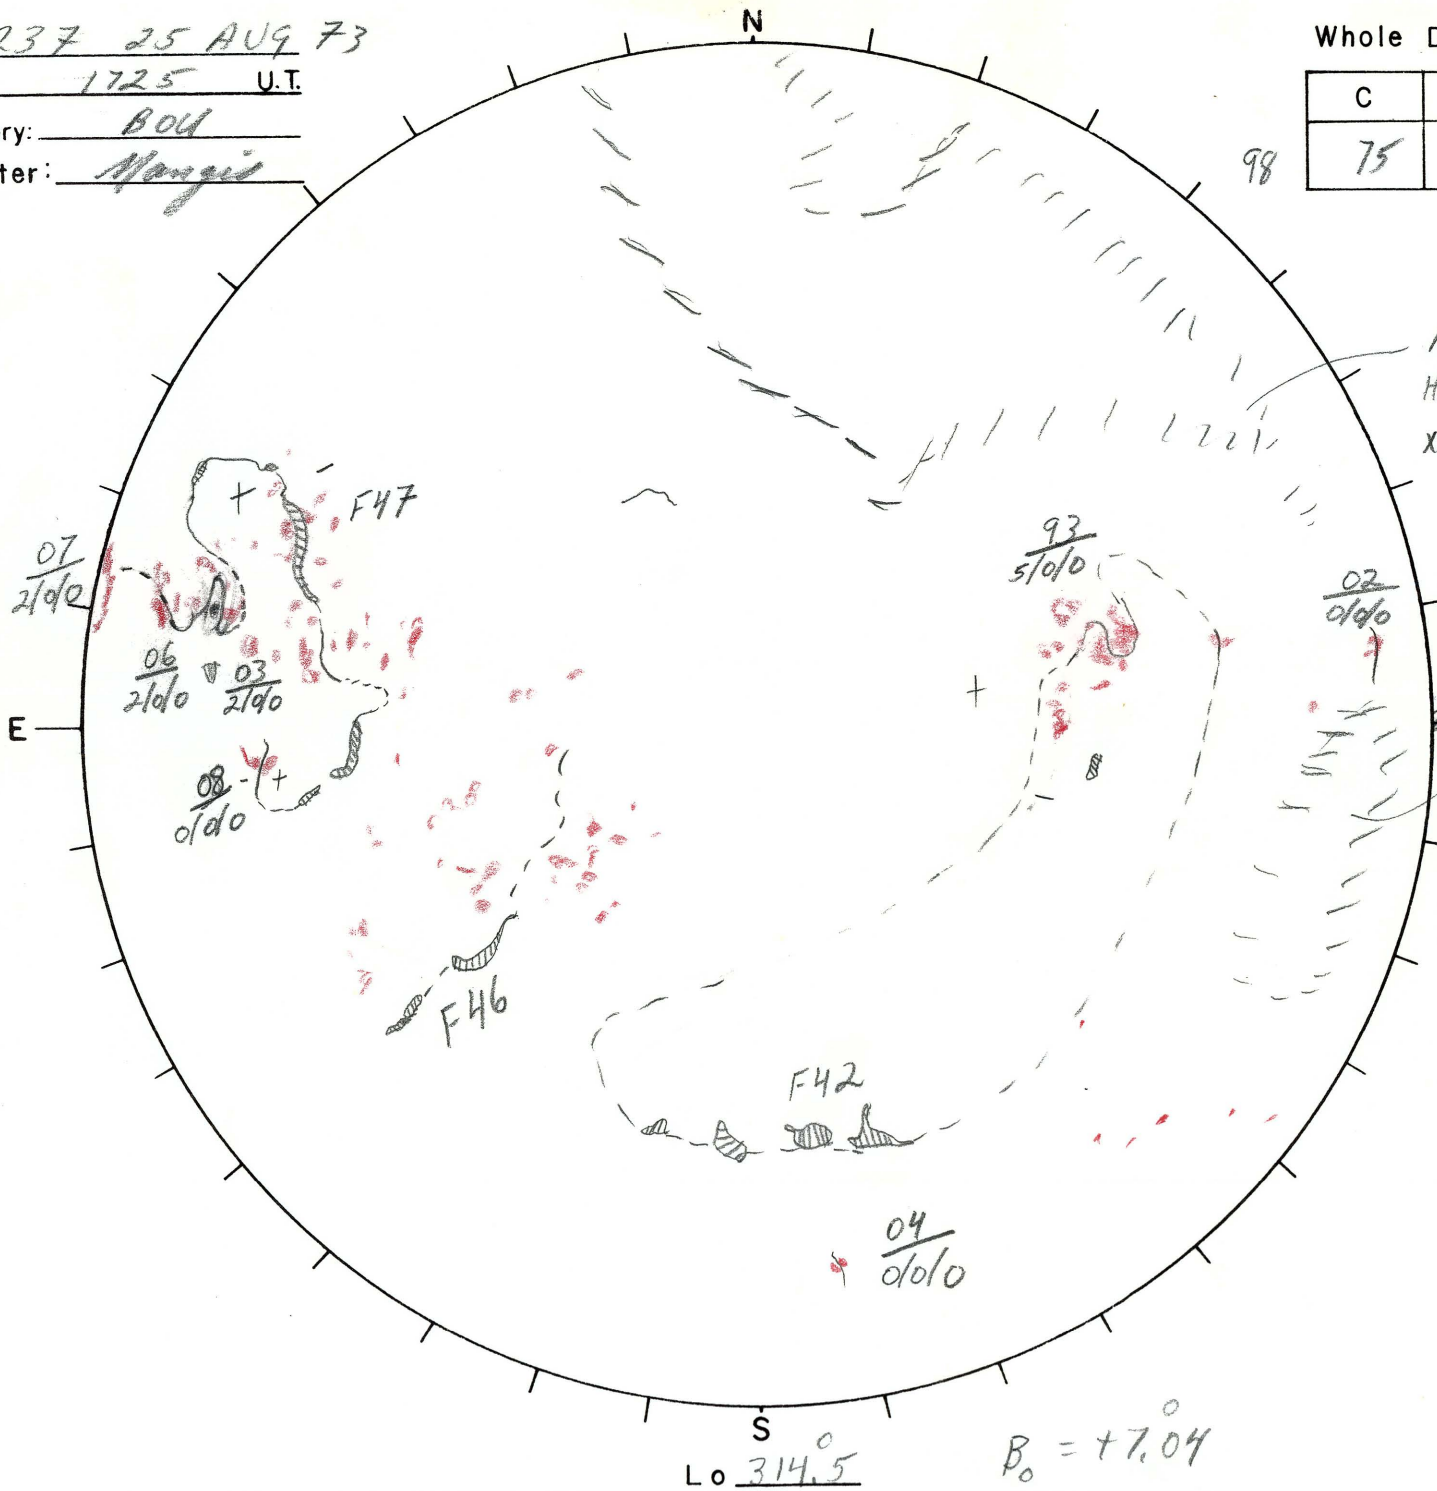

Date: 237 25 AUG 73  
 Time: 1725 U.T.  
 Observatory: BOU  
 Forecaster: Mangis

Whole Disk Forecast

C	M	X
75	10	03

APP. CORONAL HOLE FROM XUV MON 237/0100Z

98

Lo 314.5       $B_0 = +7.04$