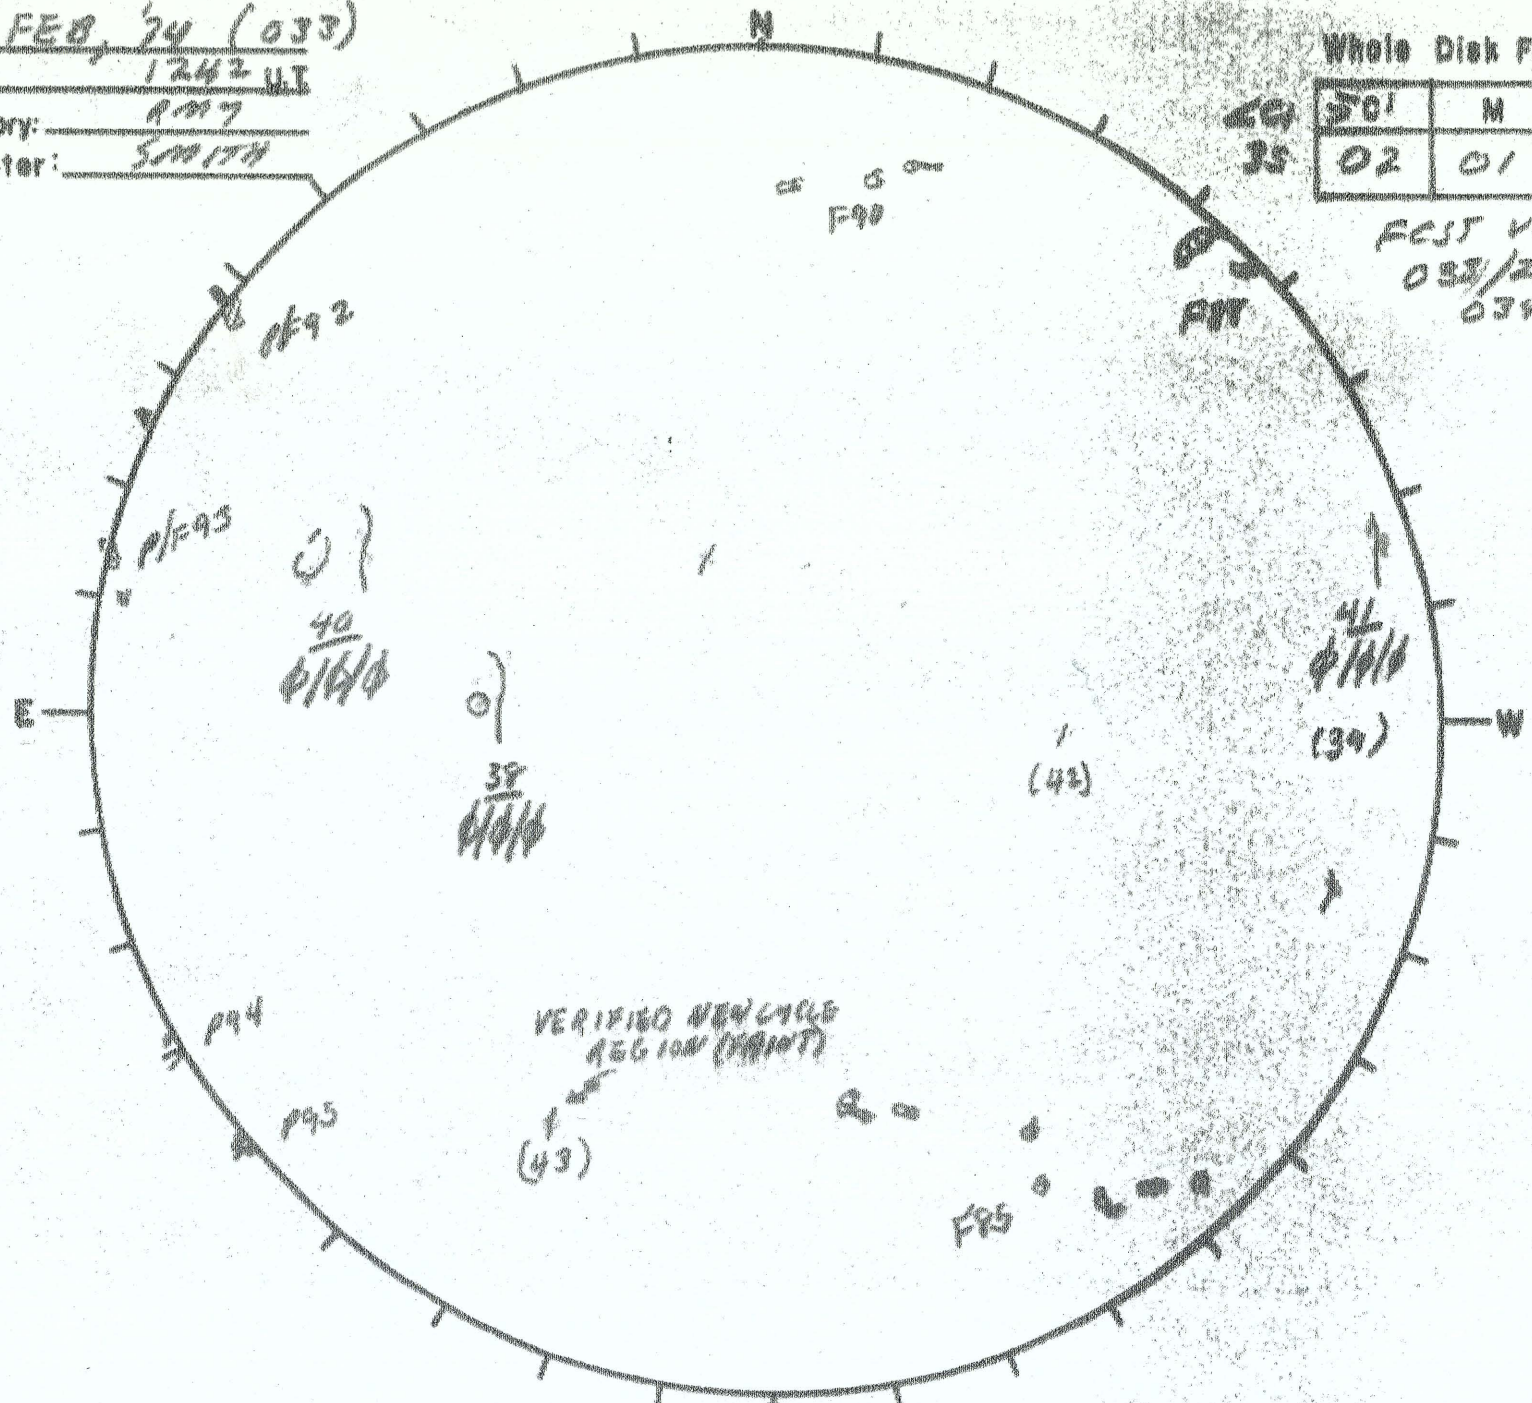

Date: 2 FEB '74 (033)  
 Time: 1242 UT  
 Observatory: R.M. 7  
 Forecaster: S.M. 174

Whole Disk Forecast

301	M	X
02	01	01

FCST VALID  
 033/2100 -  
 034/2100

Lo 355 S<sub>0</sub> -64