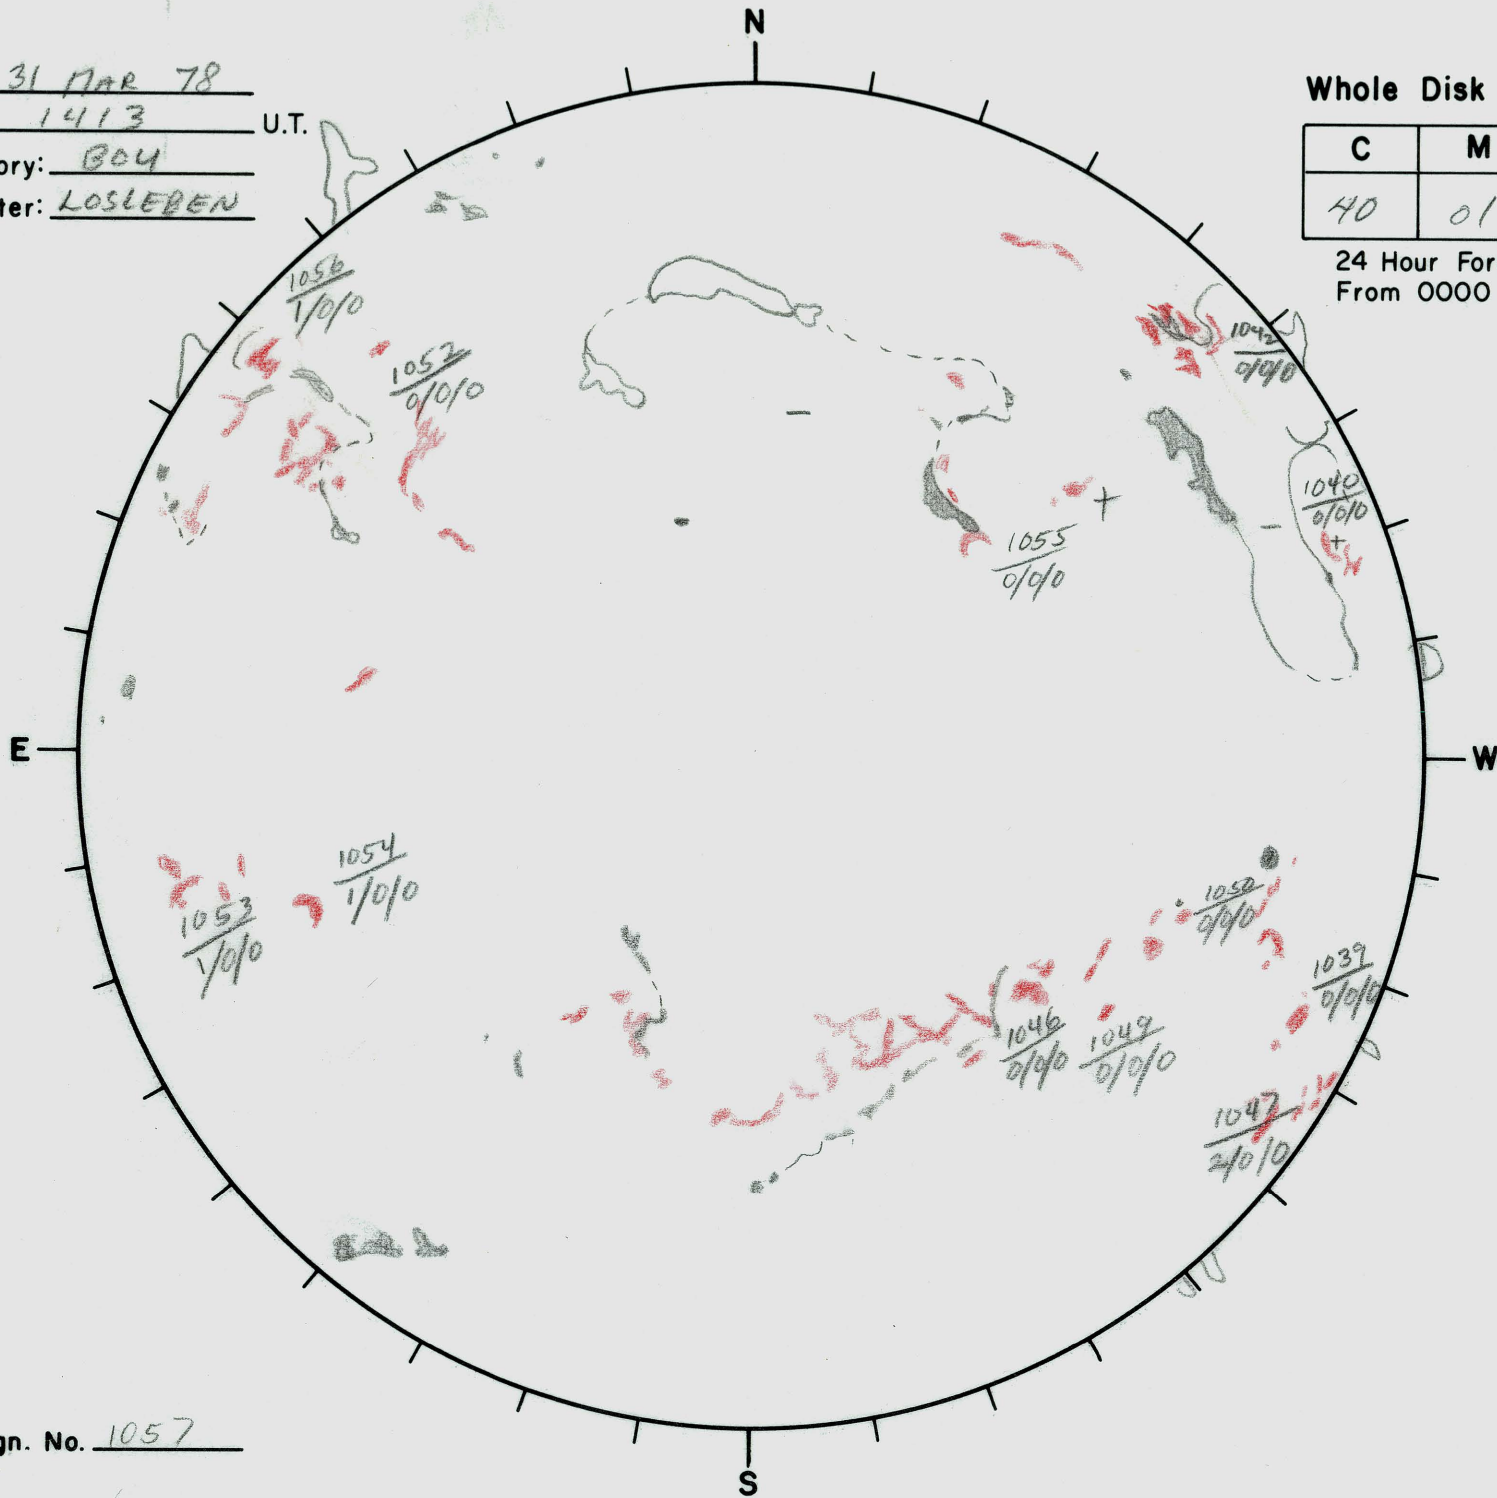

Date: 31 MAR 78  
 Time: 1413 U.T.  
 Observatory: BO4  
 Forecaster: LOSLEDEN

**Whole Disk Forecast**

C	M	X
40	01	01

24 Hour Forecast  
 From 0000 U.T. to 0000 U.T.

Next Rgn. No. 1057

L<sub>f</sub> 116.1  
 B<sub>f</sub> -6.56