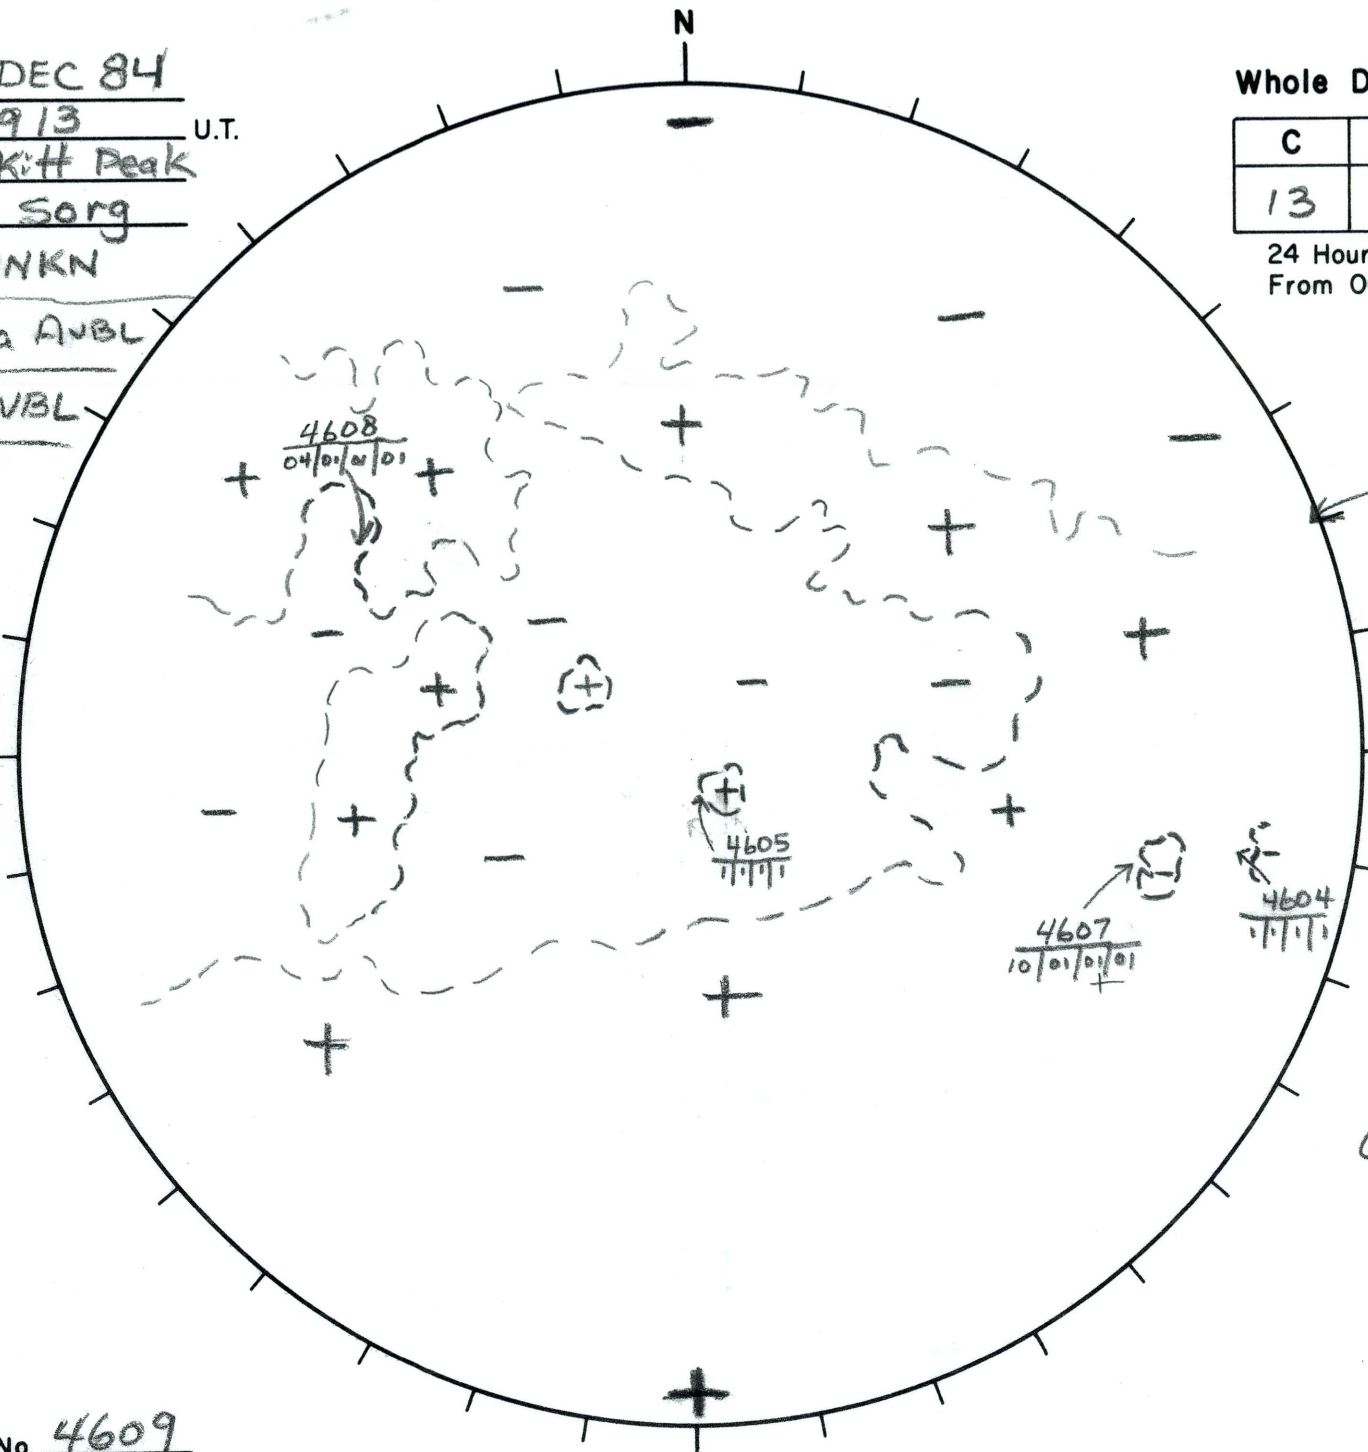

Date: 14 DEC 84
 Time: 1913 U.T.
 Observatory: Kitt Peak
 Forecaster: Sorg

Whole Disk Forecast

C	M	X	P
13	01	01	01

24 Hour Forecast
 From 0000 U.T. to 0000 U.T.

SEEING UNKN

NO H-Alpha AVBL

NO 10830 AVBL

088 E

W 268

Next Rgn. No. 4609

S
178

ONLY
 MAGNETOGRAM
 DATA
 AVBL

L₁ 177.5
 B₁ -09
 P 102