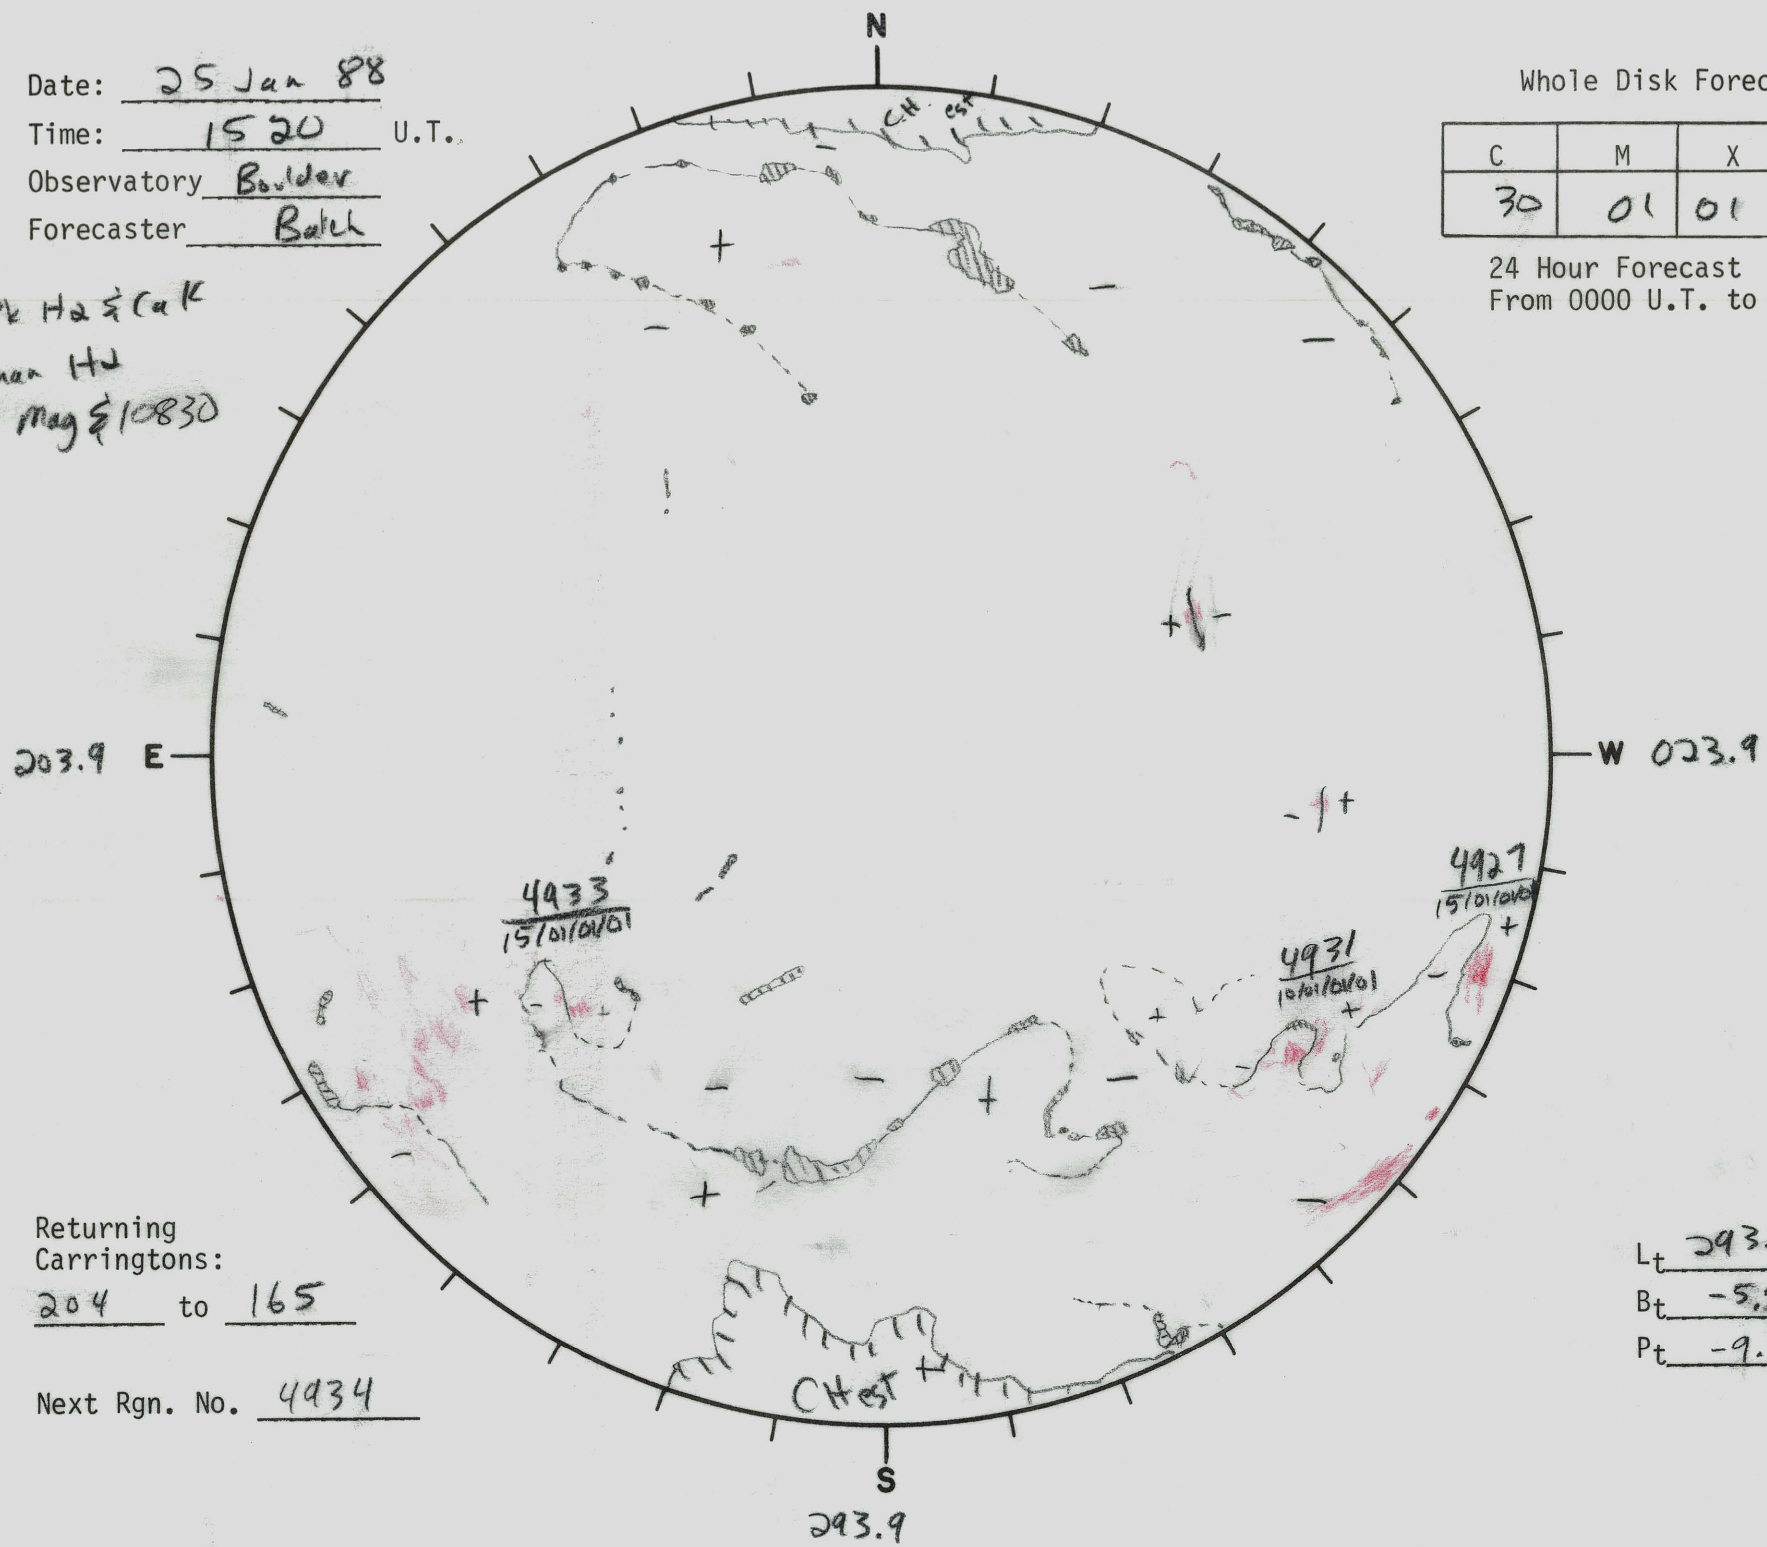

Date: 25 Jan 88  
 Time: 1520 U.T..  
 Observatory Boulder  
 Forecaster Batek

Whole Disk Forecast

C	M	X	P
30	01	01	01

24 Hour Forecast  
 From 0000 U.T. to 0000 U.T.

Sac Pk H<sub>2</sub> & Ca K  
 Holloman H<sub>2</sub>  
 K+ Pk mag & 10830

Returning Carringtons:  
204 to 165

Next Rgn. No. 4934

L<sub>t</sub> 293.9  
 B<sub>t</sub> -5.5  
 P<sub>t</sub> -9.2