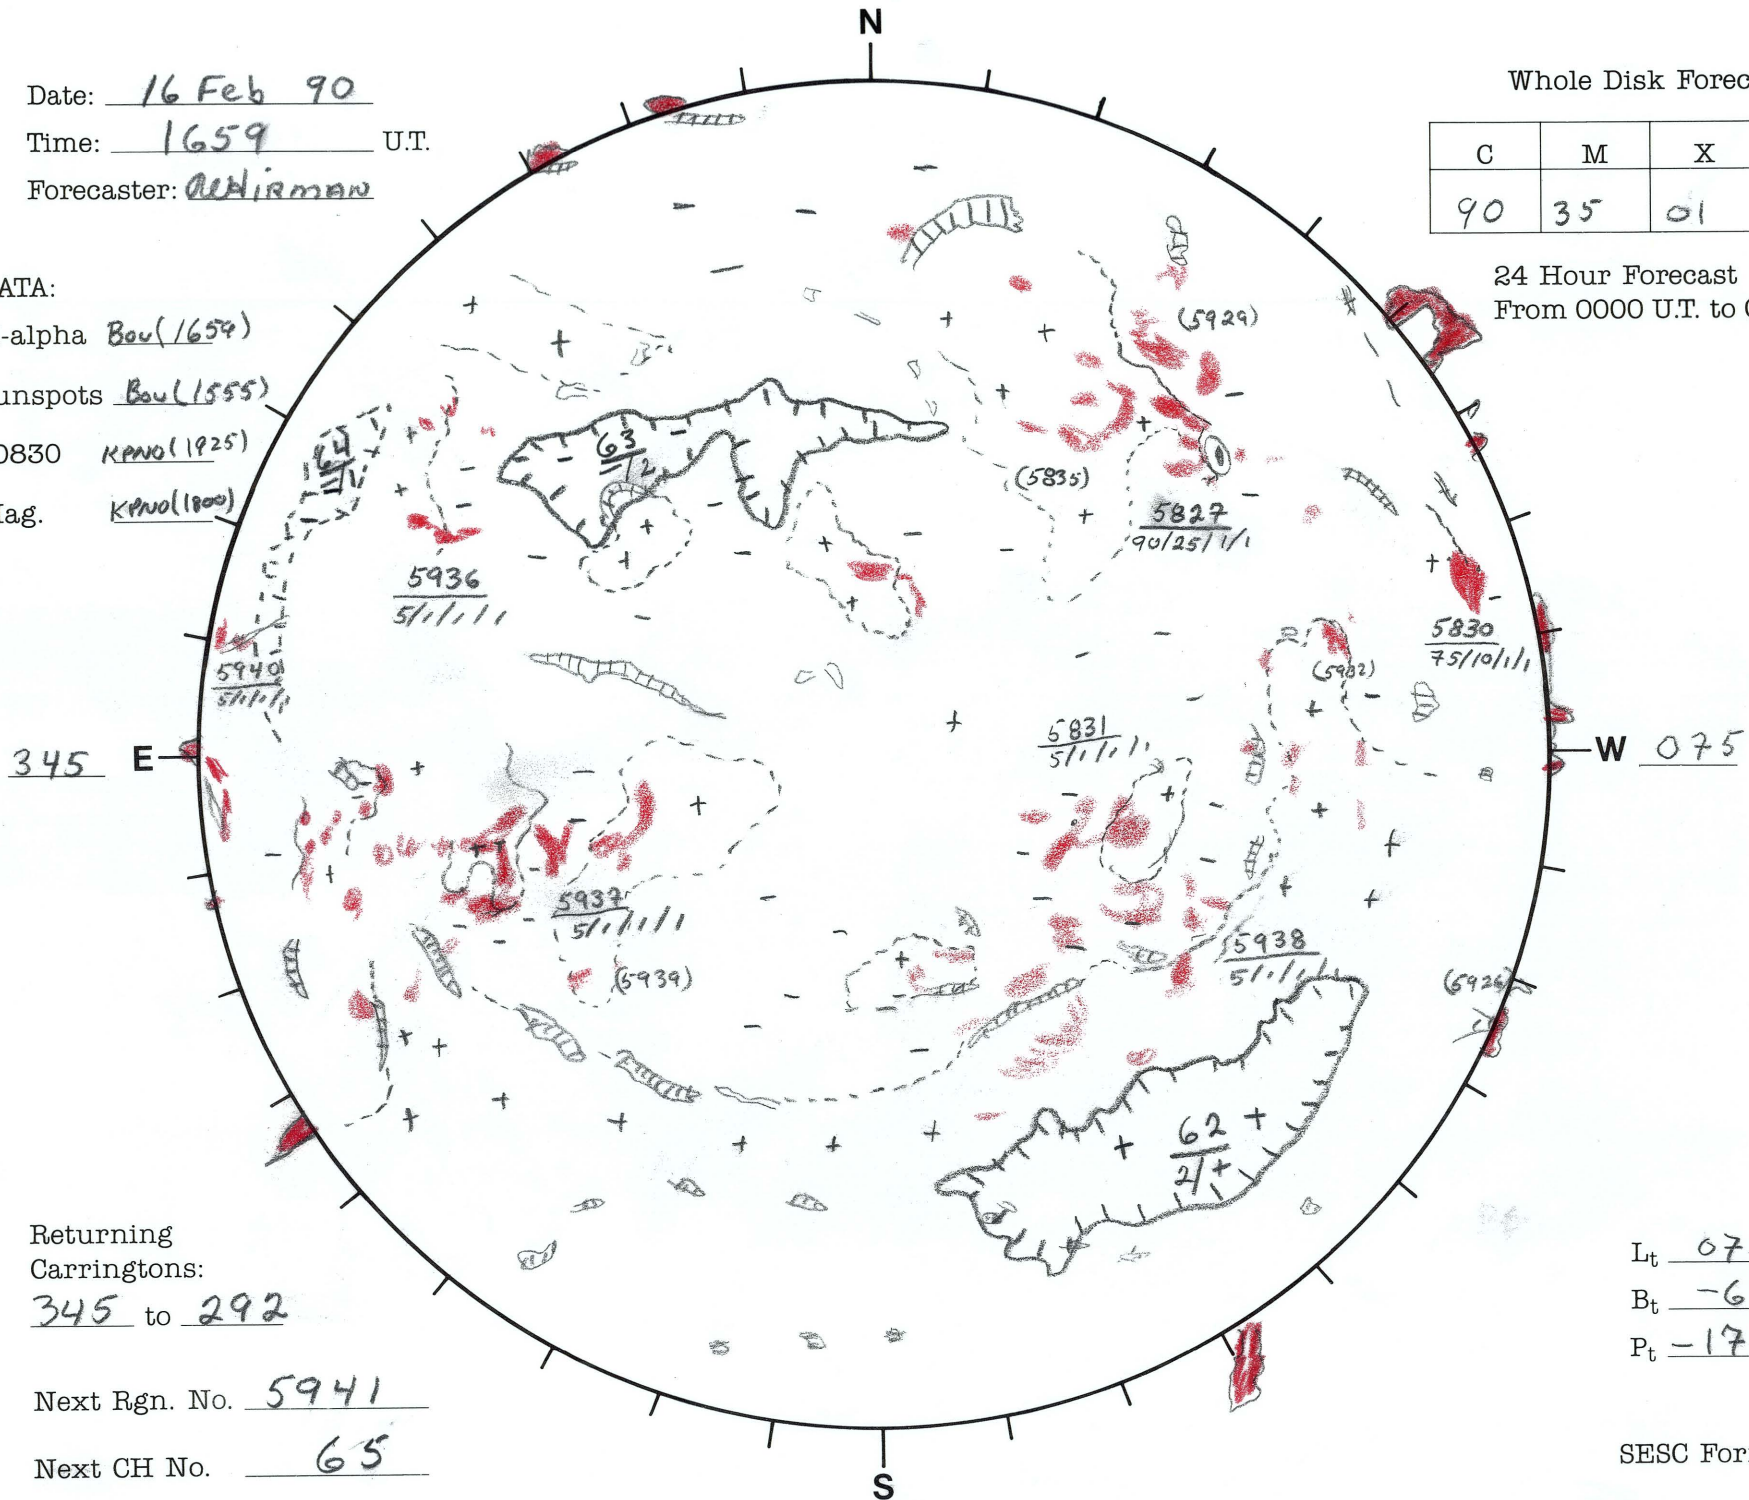

Date: 16 Feb 90  
 Time: 1659 U.T.  
 Forecaster: ACHirman

Whole Disk Forecast

C	M	X	P
90	35	01	01

DATA:

H-alpha Bou(1654)

Sunspots Bou(1555)

10830 KPNO(1925)

Mag. KPNO(1800)

24 Hour Forecast  
 From 0000 U.T. to 0000 U.T.

Returning Carringtons:

345 to 292

Next Rgn. No. 5941

Next CH No. 65

L<sub>t</sub> 075

B<sub>t</sub> -6.9

P<sub>t</sub> -17.9