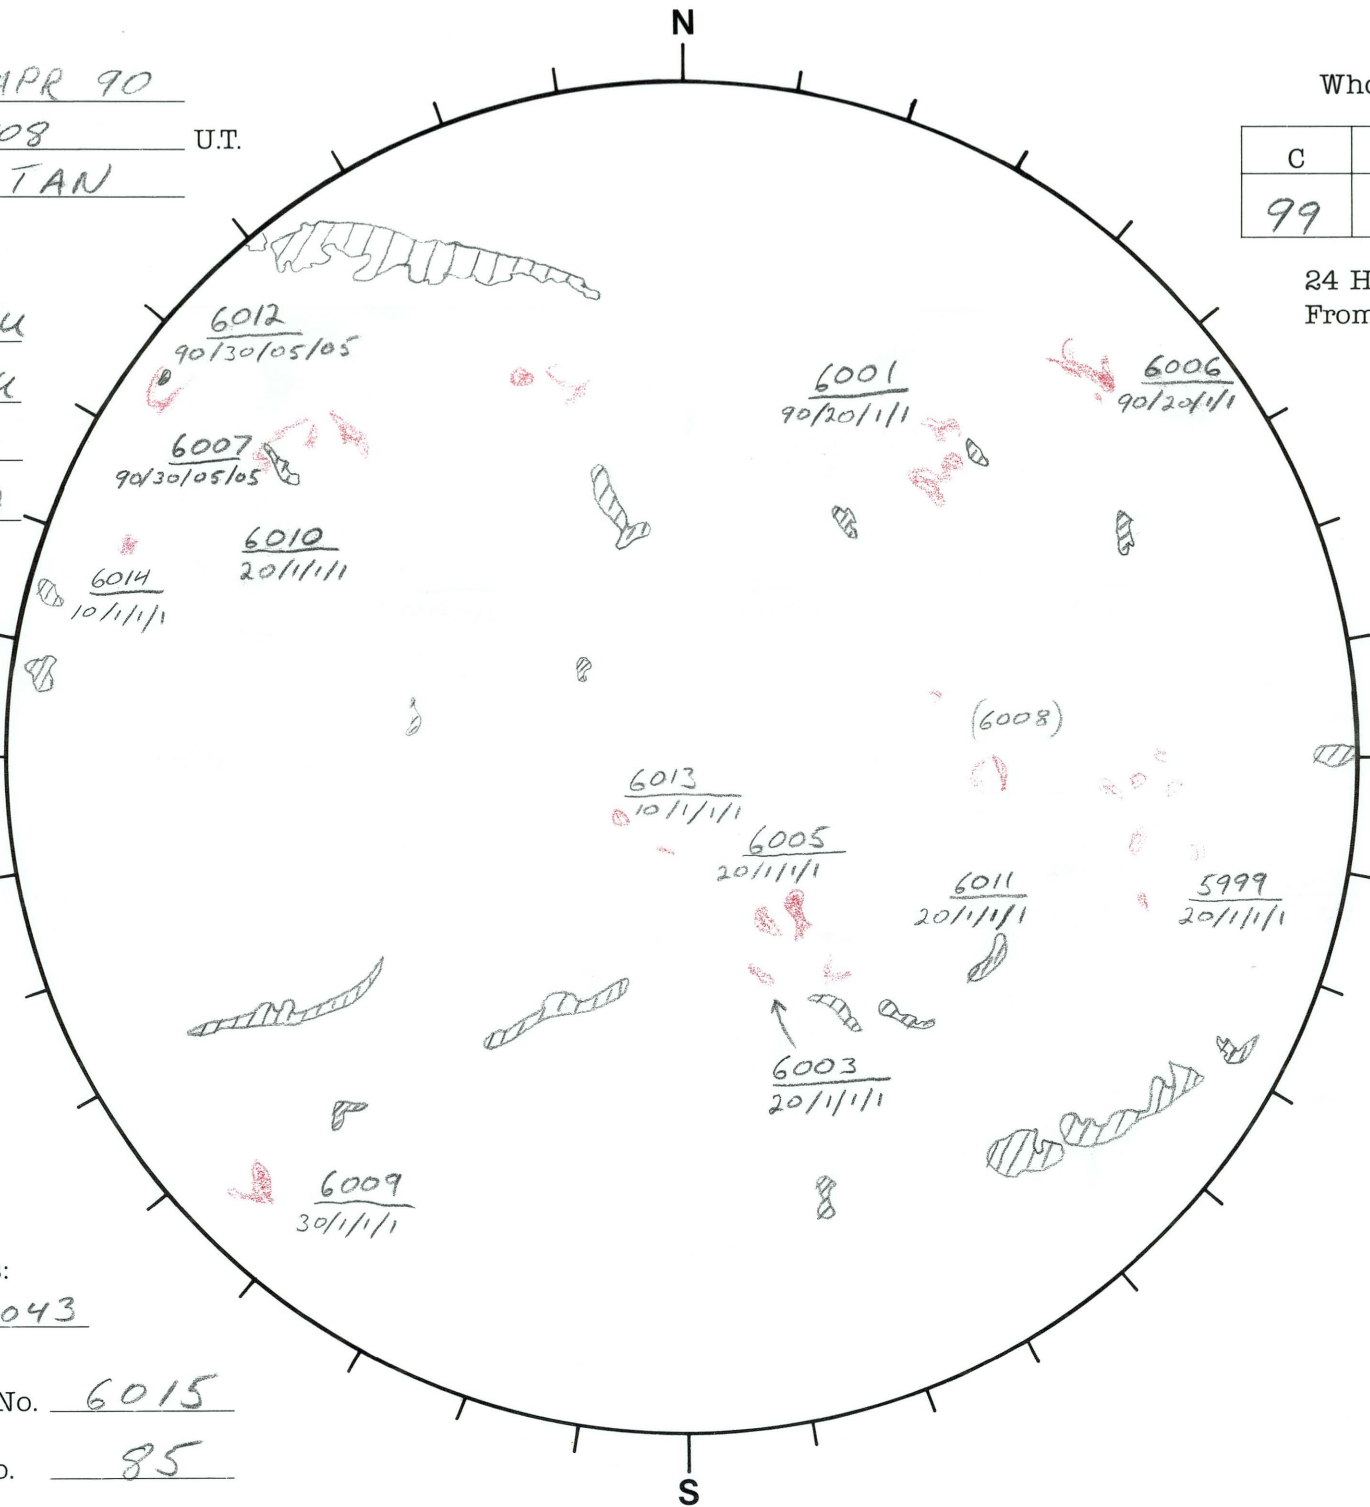

Date: 7 APR 90  
 Time: 1408 U.T.  
 Forecaster: TAN

Whole Disk Forecast

C	M	X	P
99	70	10	10

24 Hour Forecast  
 From 0000 U.T. to 0000 U.T.

DATA:  
 H-alpha B04  
 Sunspots B04  
 10830 N/A  
 Mag. N/A

048 E

W 228

Returning Carringtons:  
003 to 043

Next Rgn. No. 6015

Next CH No. 85

L<sub>t</sub> 138  
 B<sub>t</sub> -6.2  
 P<sub>t</sub> -26.3