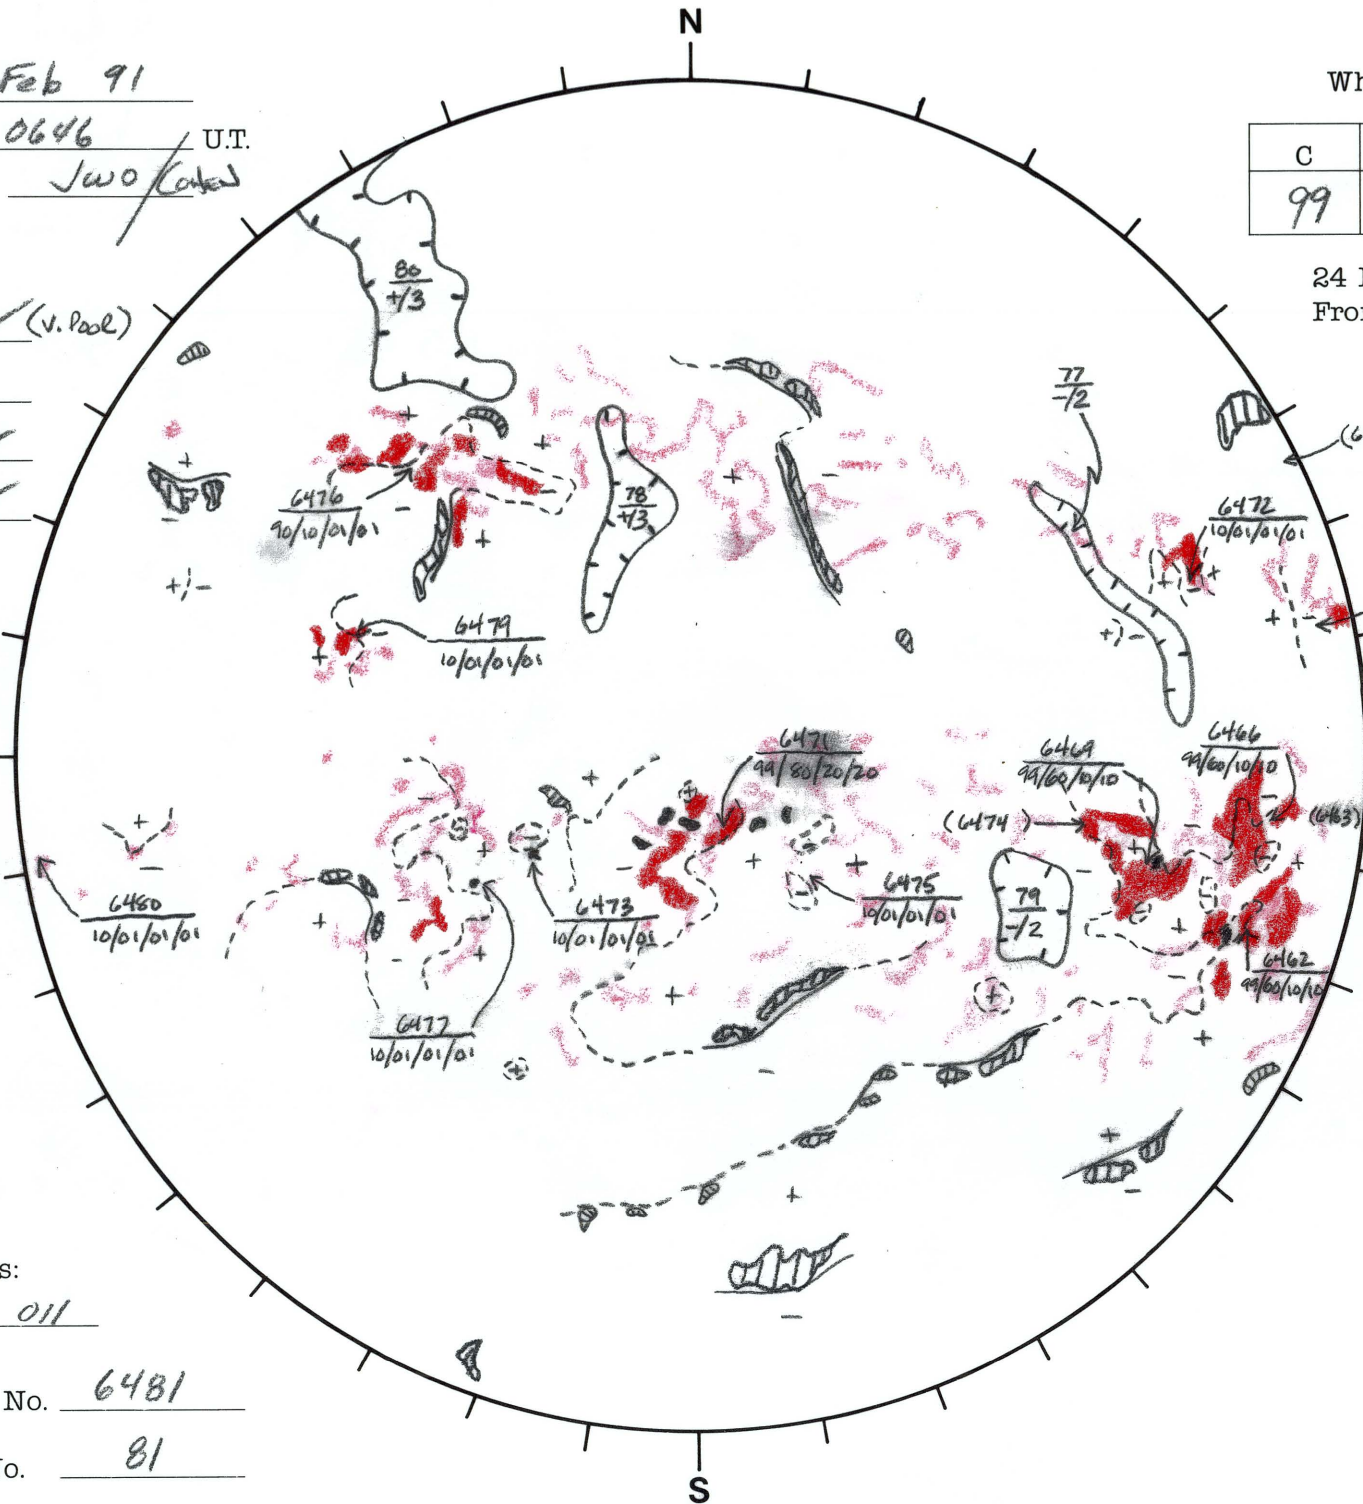

Date: 01 Feb 91  
 Time: 0646 U.T.  
 Forecaster: Jwo/Katzen

Whole Disk Forecast

C	M	X	P
99	95	45	35

24 Hour Forecast  
 From 0000 U.T. to 0000 U.T.

DATA:  
 H-alpha  (v. pool)  
 Sunspots   
 10830   
 Mag.

051 E

W 231

Returning Carringtons:  
051 to 011

L<sub>t</sub> 141  
 B<sub>t</sub> -6  
 P<sub>t</sub> -12

Next Rgn. No. 6481

Next CH No. 81