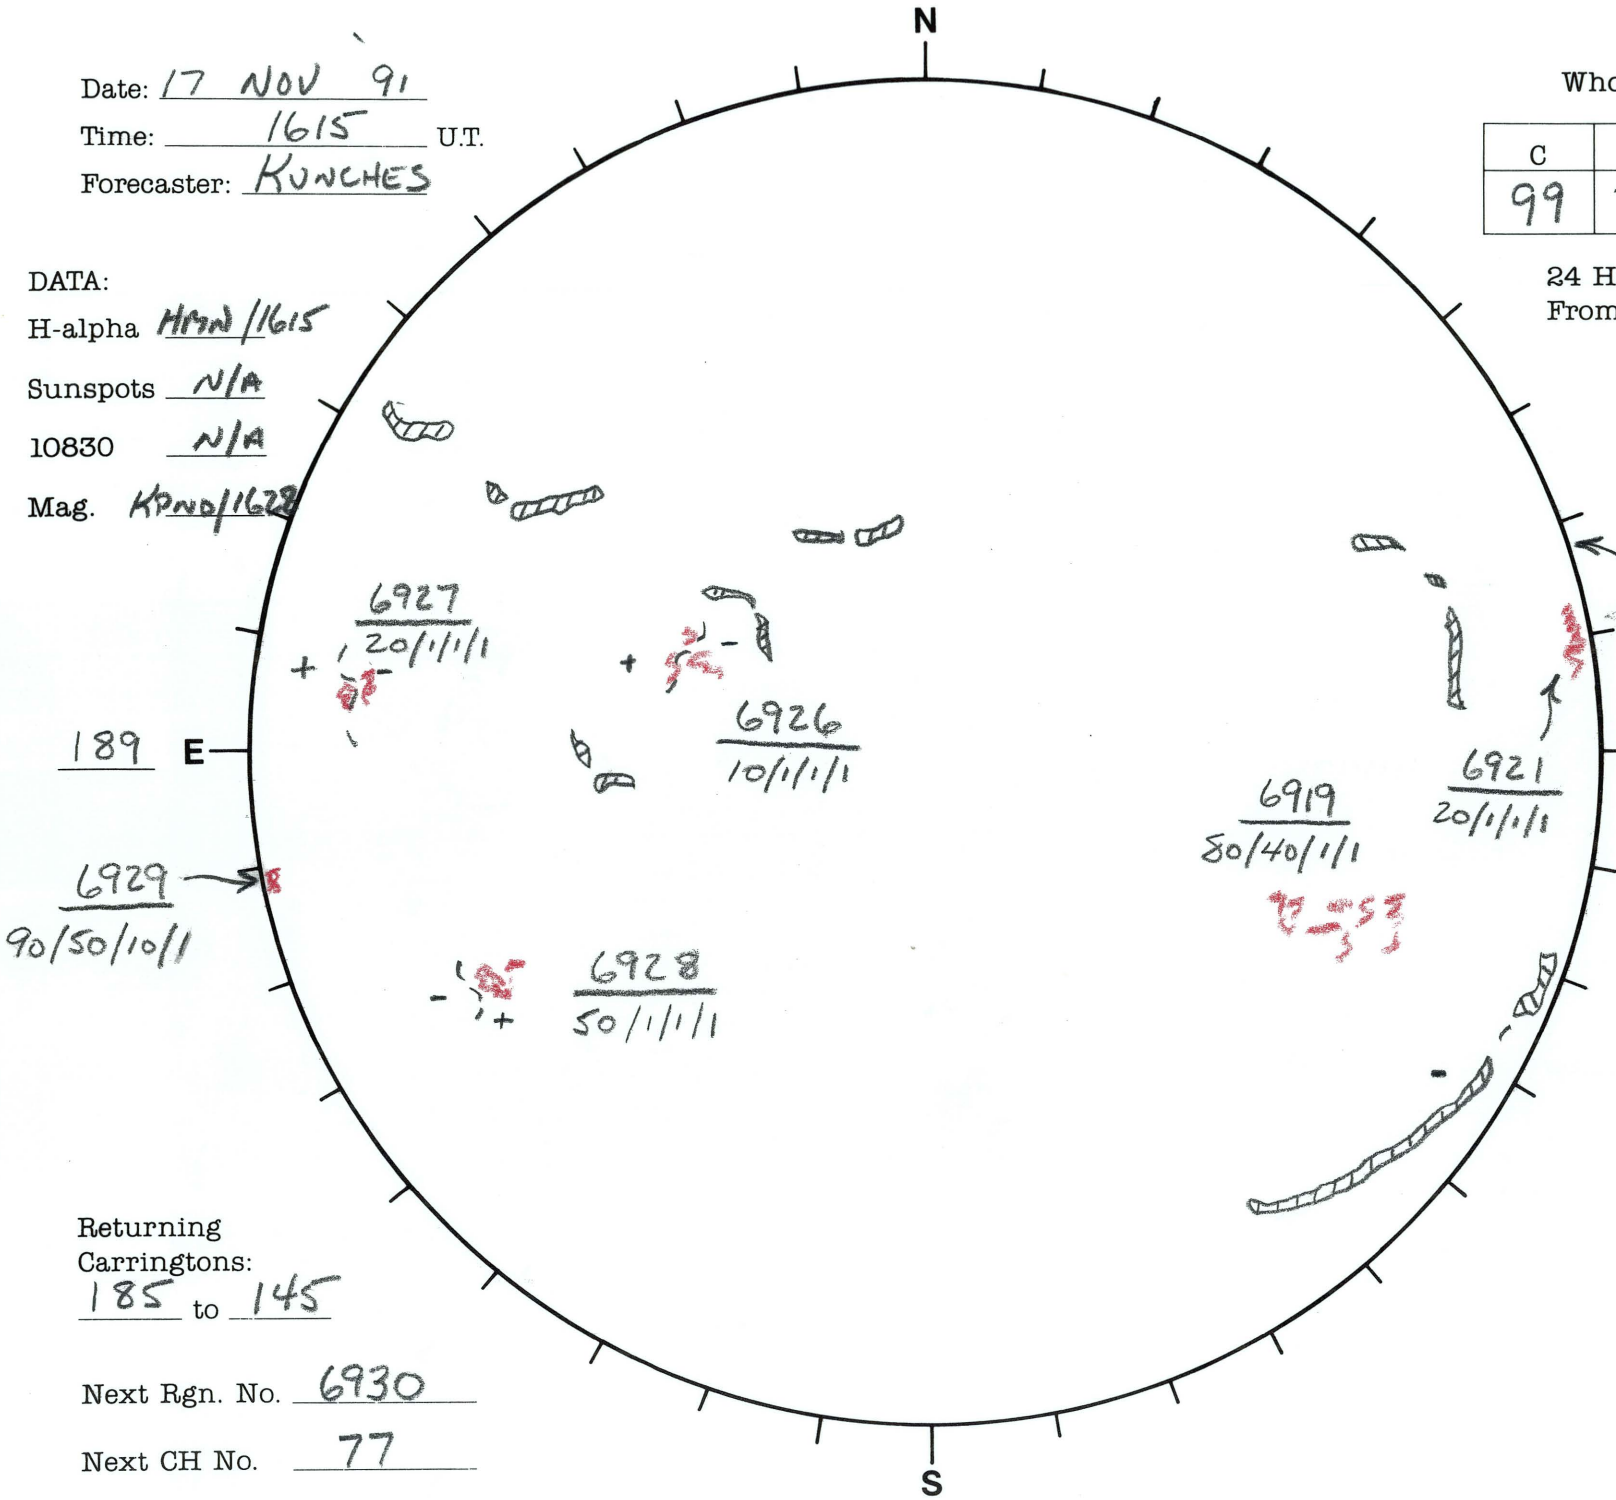

Date: 17 NOV 91
 Time: 1615 U.T.
 Forecaster: KUNCHES

Whole Disk Forecast

C	M	X	P
99	70	10	01

24 Hour Forecast
 From 0000 U.T. to 0000 U.T.

DATA:
 H-alpha MPW/1615
 Sunspots N/A
 10830 N/A
 Mag. KPND/1628

189 E

6929
 90/50/10/1

6927
 20/1/1/1

6926
 10/1/1/1

6919
 80/40/1/1

6921
 20/1/1/1

6928
 50/1/1/1

6915
 10/1/1/1

W 009

Returning
 Carringtons:
185 to 145

Next Rgn. No. 6930

Next CH No. 77

L_t 279
 B_t +2.6
 P_t +20.8