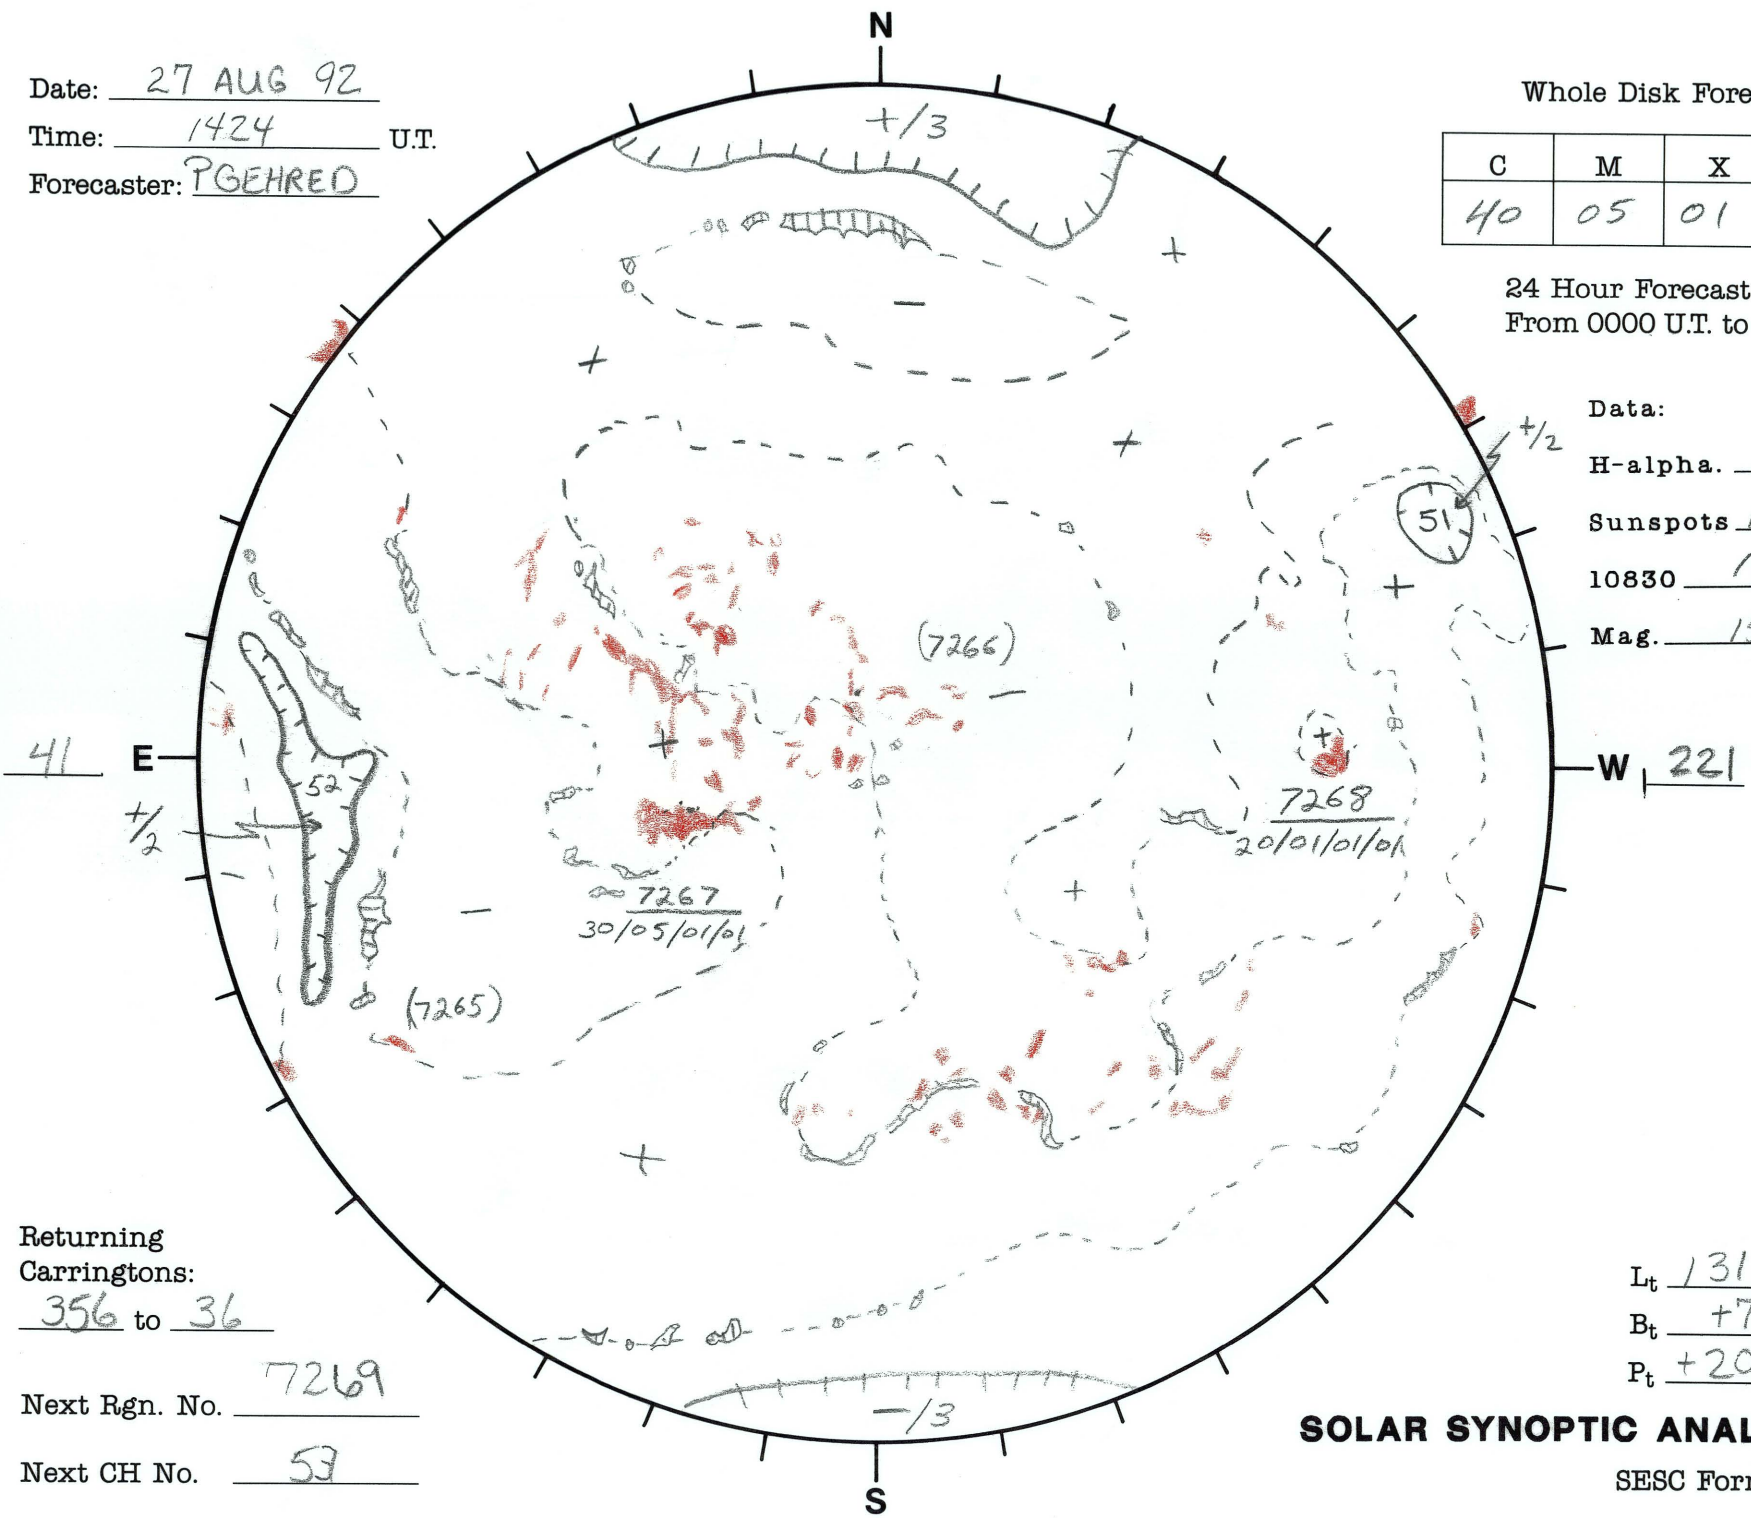

Date: 27 AUG 92  
 Time: 1424 U.T.  
 Forecaster: PGEHRED

Whole Disk Forecast

| C  | M  | X  | P  |
|----|----|----|----|
| 40 | 05 | 01 | 01 |

24 Hour Forecast  
 From 0000 U.T. to 0000 U.T.

Data:  
 H-alpha. 1424 U.T.  
 Sunspots 1429 U.T.  
 10830 1658 U.T.  
 Mag. 1549 U.T.

Returning Carringtons:  
356 to 36

Next Rgn. No. 7269

Next CH No. 53

L<sub>t</sub> 131.2  
 B<sub>t</sub> +7.2  
 P<sub>t</sub> +20.0

**SOLAR SYNOPTIC ANALYSIS**