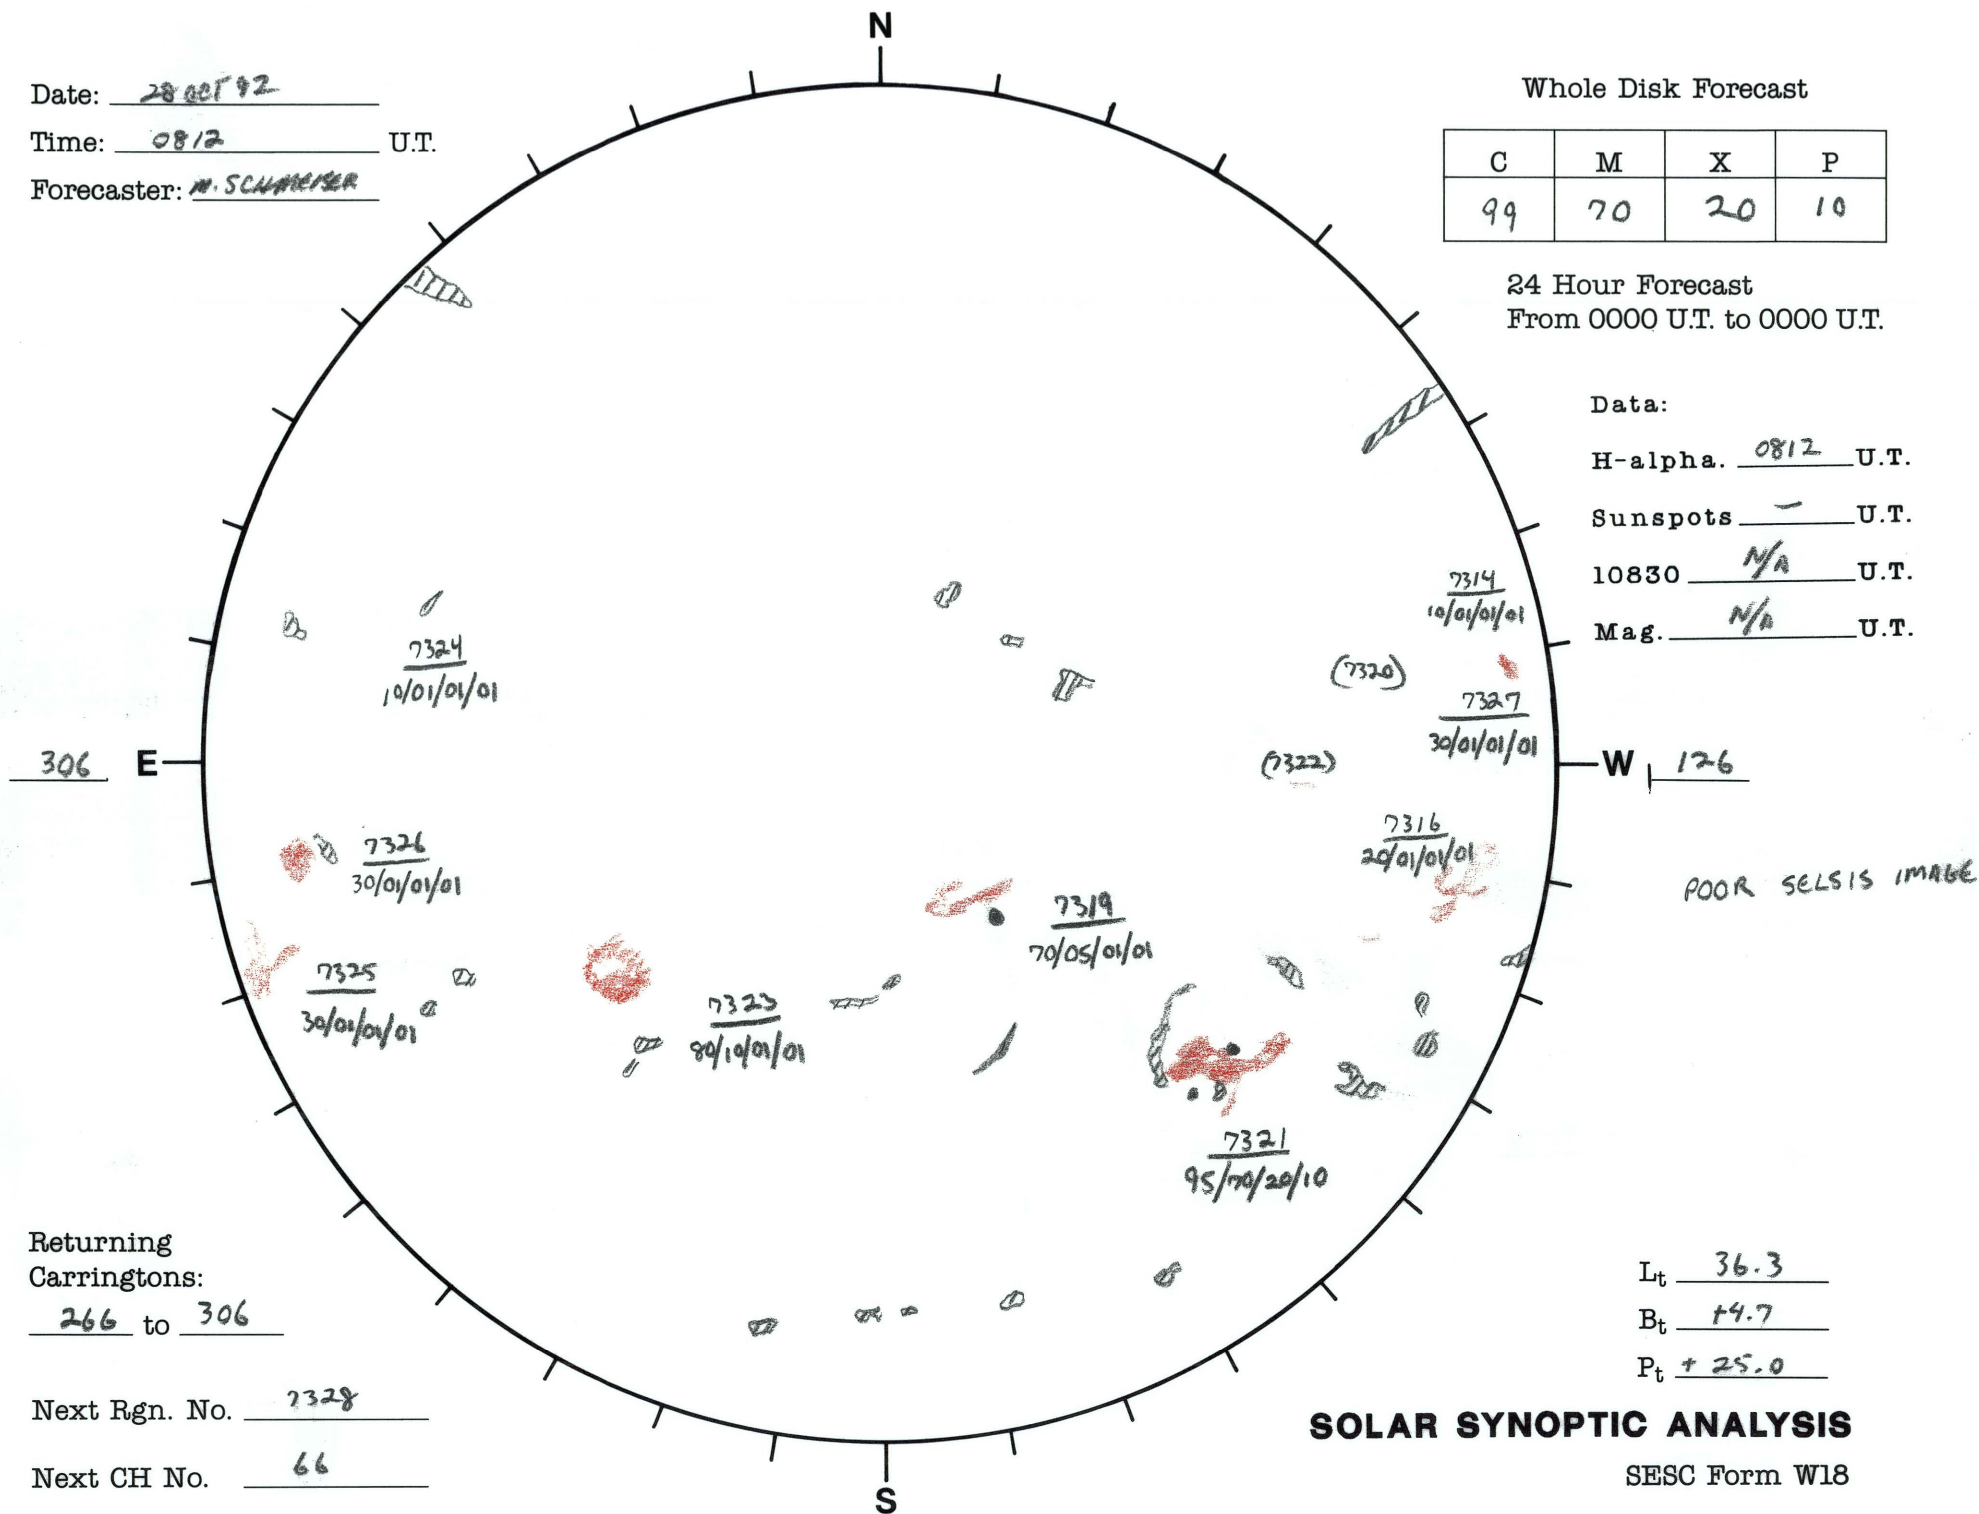

Date: 28 01 92
 Time: 0812 U.T.
 Forecaster: M. SCHNEIDER

Whole Disk Forecast

C	M	X	P
99	70	20	10

24 Hour Forecast
 From 0000 U.T. to 0000 U.T.

Data:
 H-alpha. 0812 U.T.
 Sunspots - U.T.
 10830 N/A U.T.
 Mag. N/A U.T.

SOLAR SYNOPTIC ANALYSIS

SESC Form W18