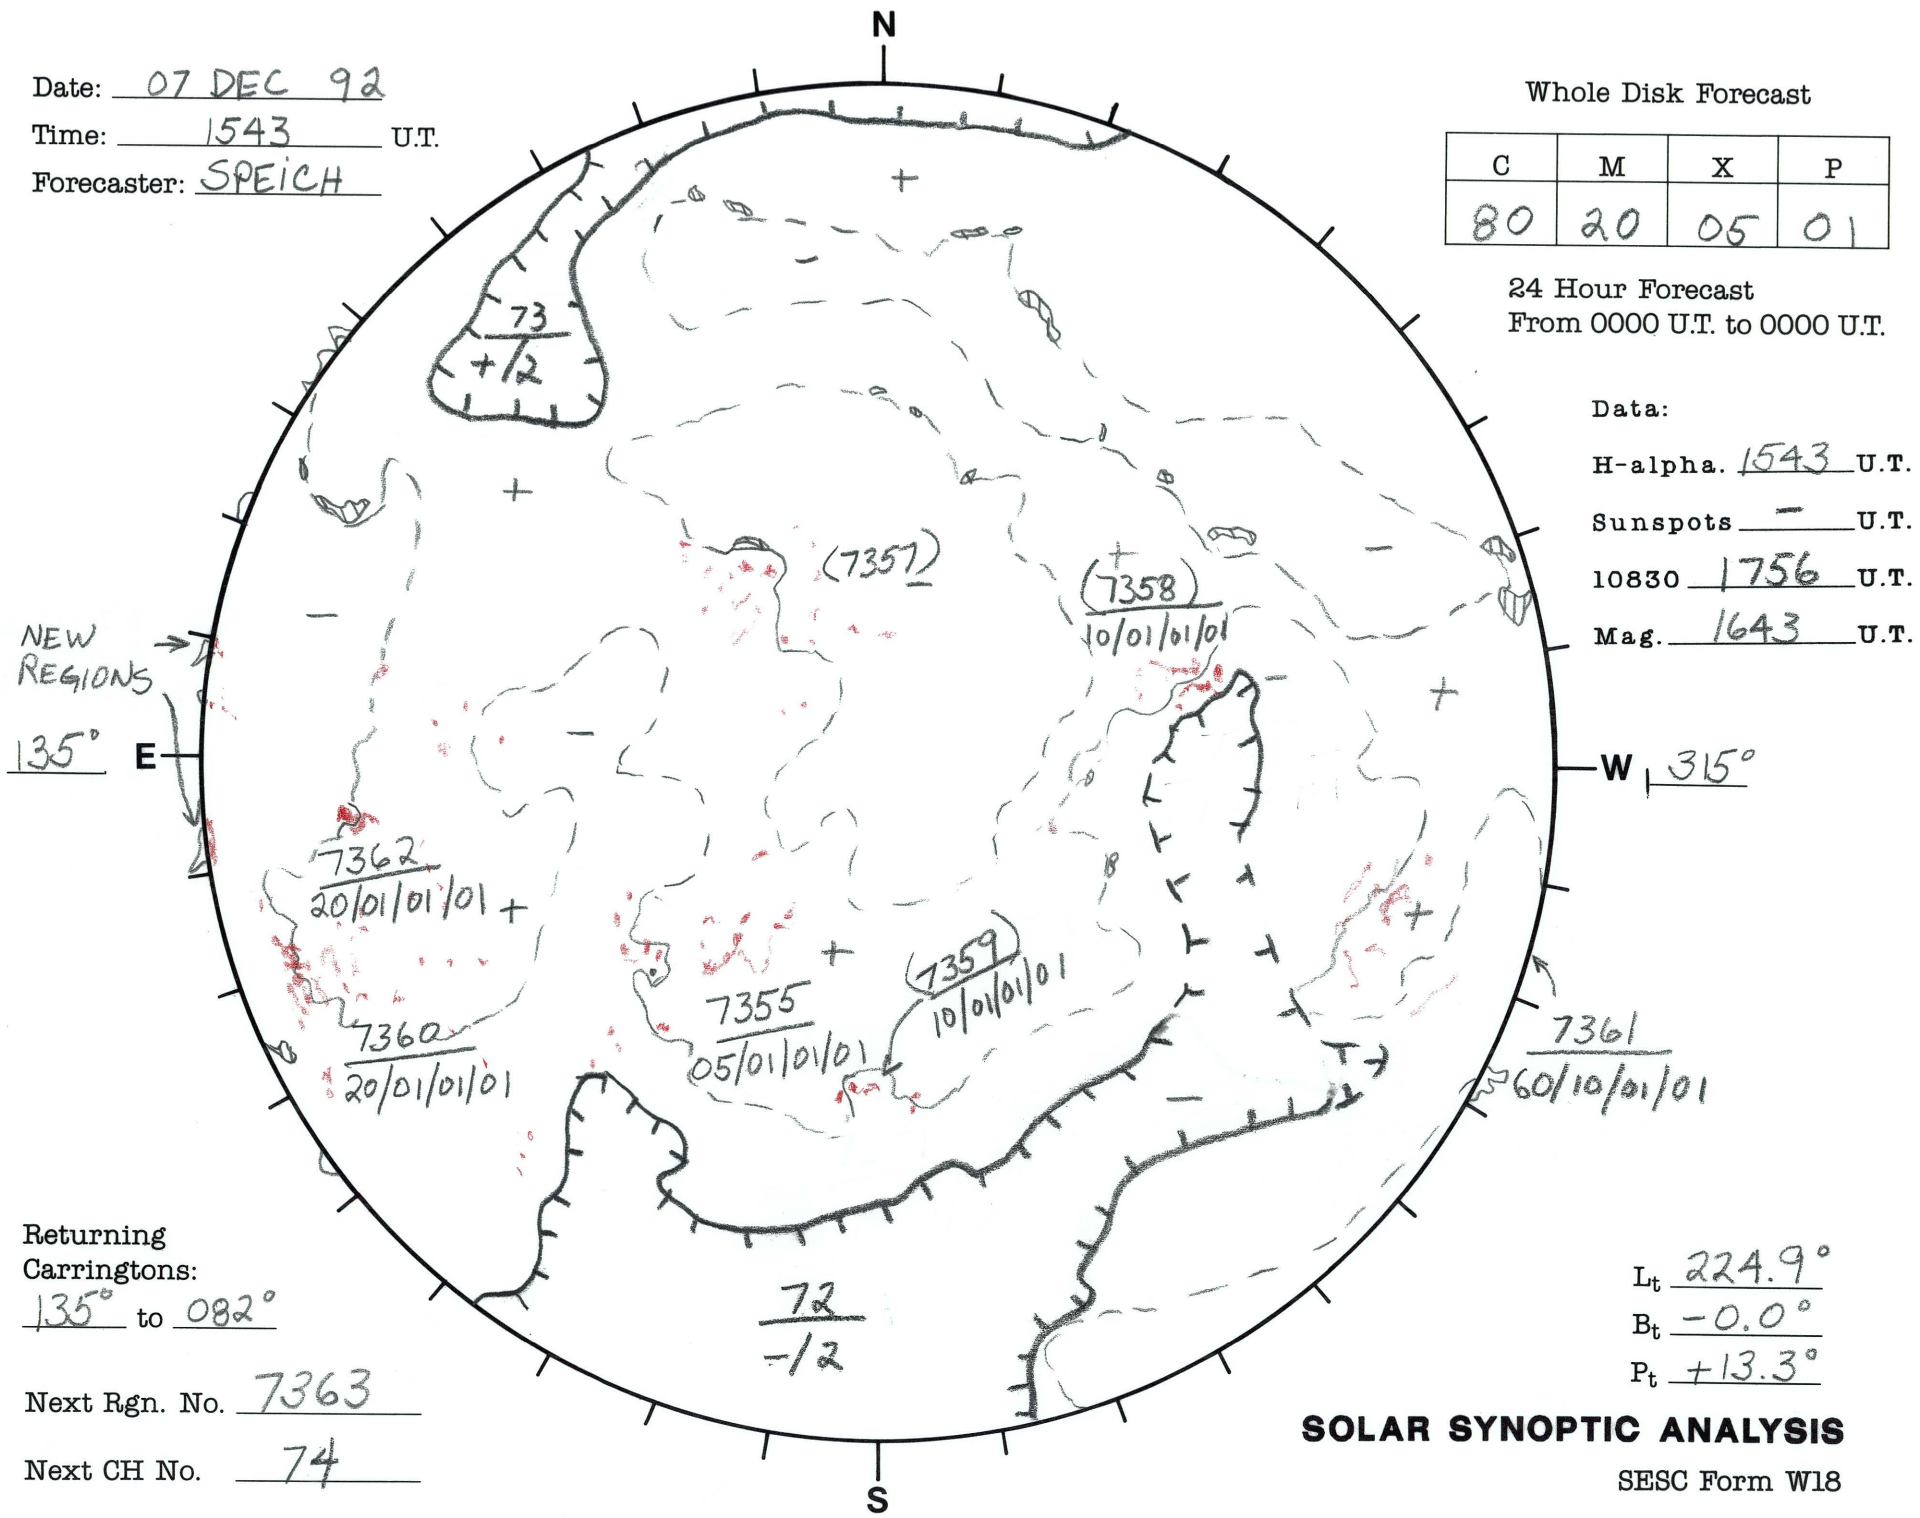

Date: 07 DEC 92
 Time: 1543 U.T.
 Forecaster: SPEICH

Whole Disk Forecast

| C | M | X | P |
|----|----|----|----|
| 80 | 20 | 05 | 01 |

24 Hour Forecast
 From 0000 U.T. to 0000 U.T.

Data:
 H-alpha. 1543 U.T.
 Sunspots - U.T.
 10830 1756 U.T.
 Mag. 1643 U.T.

SOLAR SYNOPTIC ANALYSIS