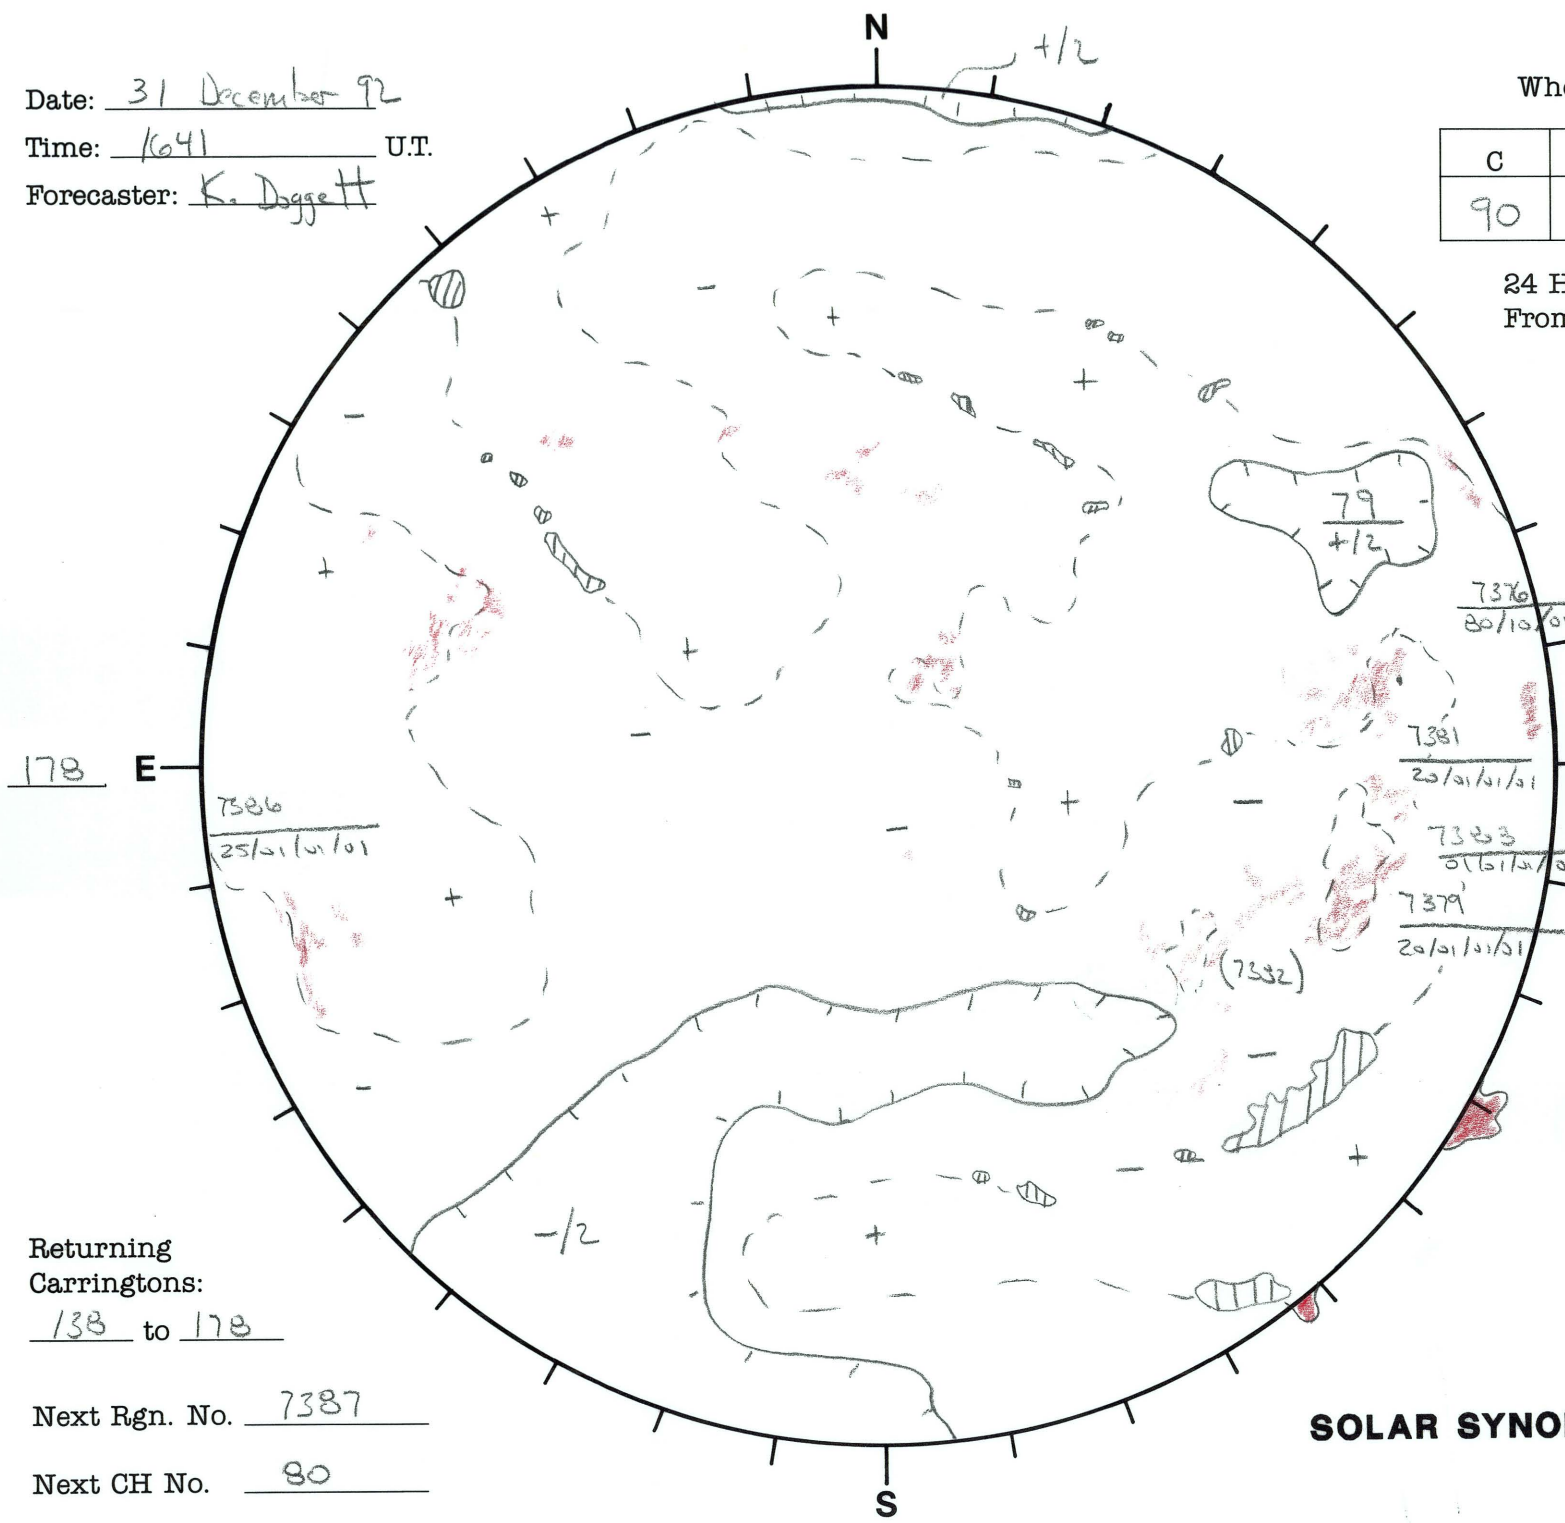

Date: 31 December 92  
 Time: 1641 U.T.  
 Forecaster: K. Doggett

Whole Disk Forecast

C	M	X	P
90	10	01	01

24 Hour Forecast  
 From 0000 U.T. to 0000 U.T.

Data:  
 H-alpha. 1641 U.T.  
 Sunspots — U.T.  
 10830 1942 U.T.  
 Mag. 1831 U.T.

7378  
 01/12/01  
 7384  
 01/12/01  
**W** | 358

Returning Carringtons:  
138 to 178

Next Rgn. No. 7387  
 Next CH No. 80

L<sub>t</sub> 268.2  
 B<sub>t</sub> -3.0  
 P<sub>t</sub> +2.2

**SOLAR SYNOPTIC ANALYSIS**