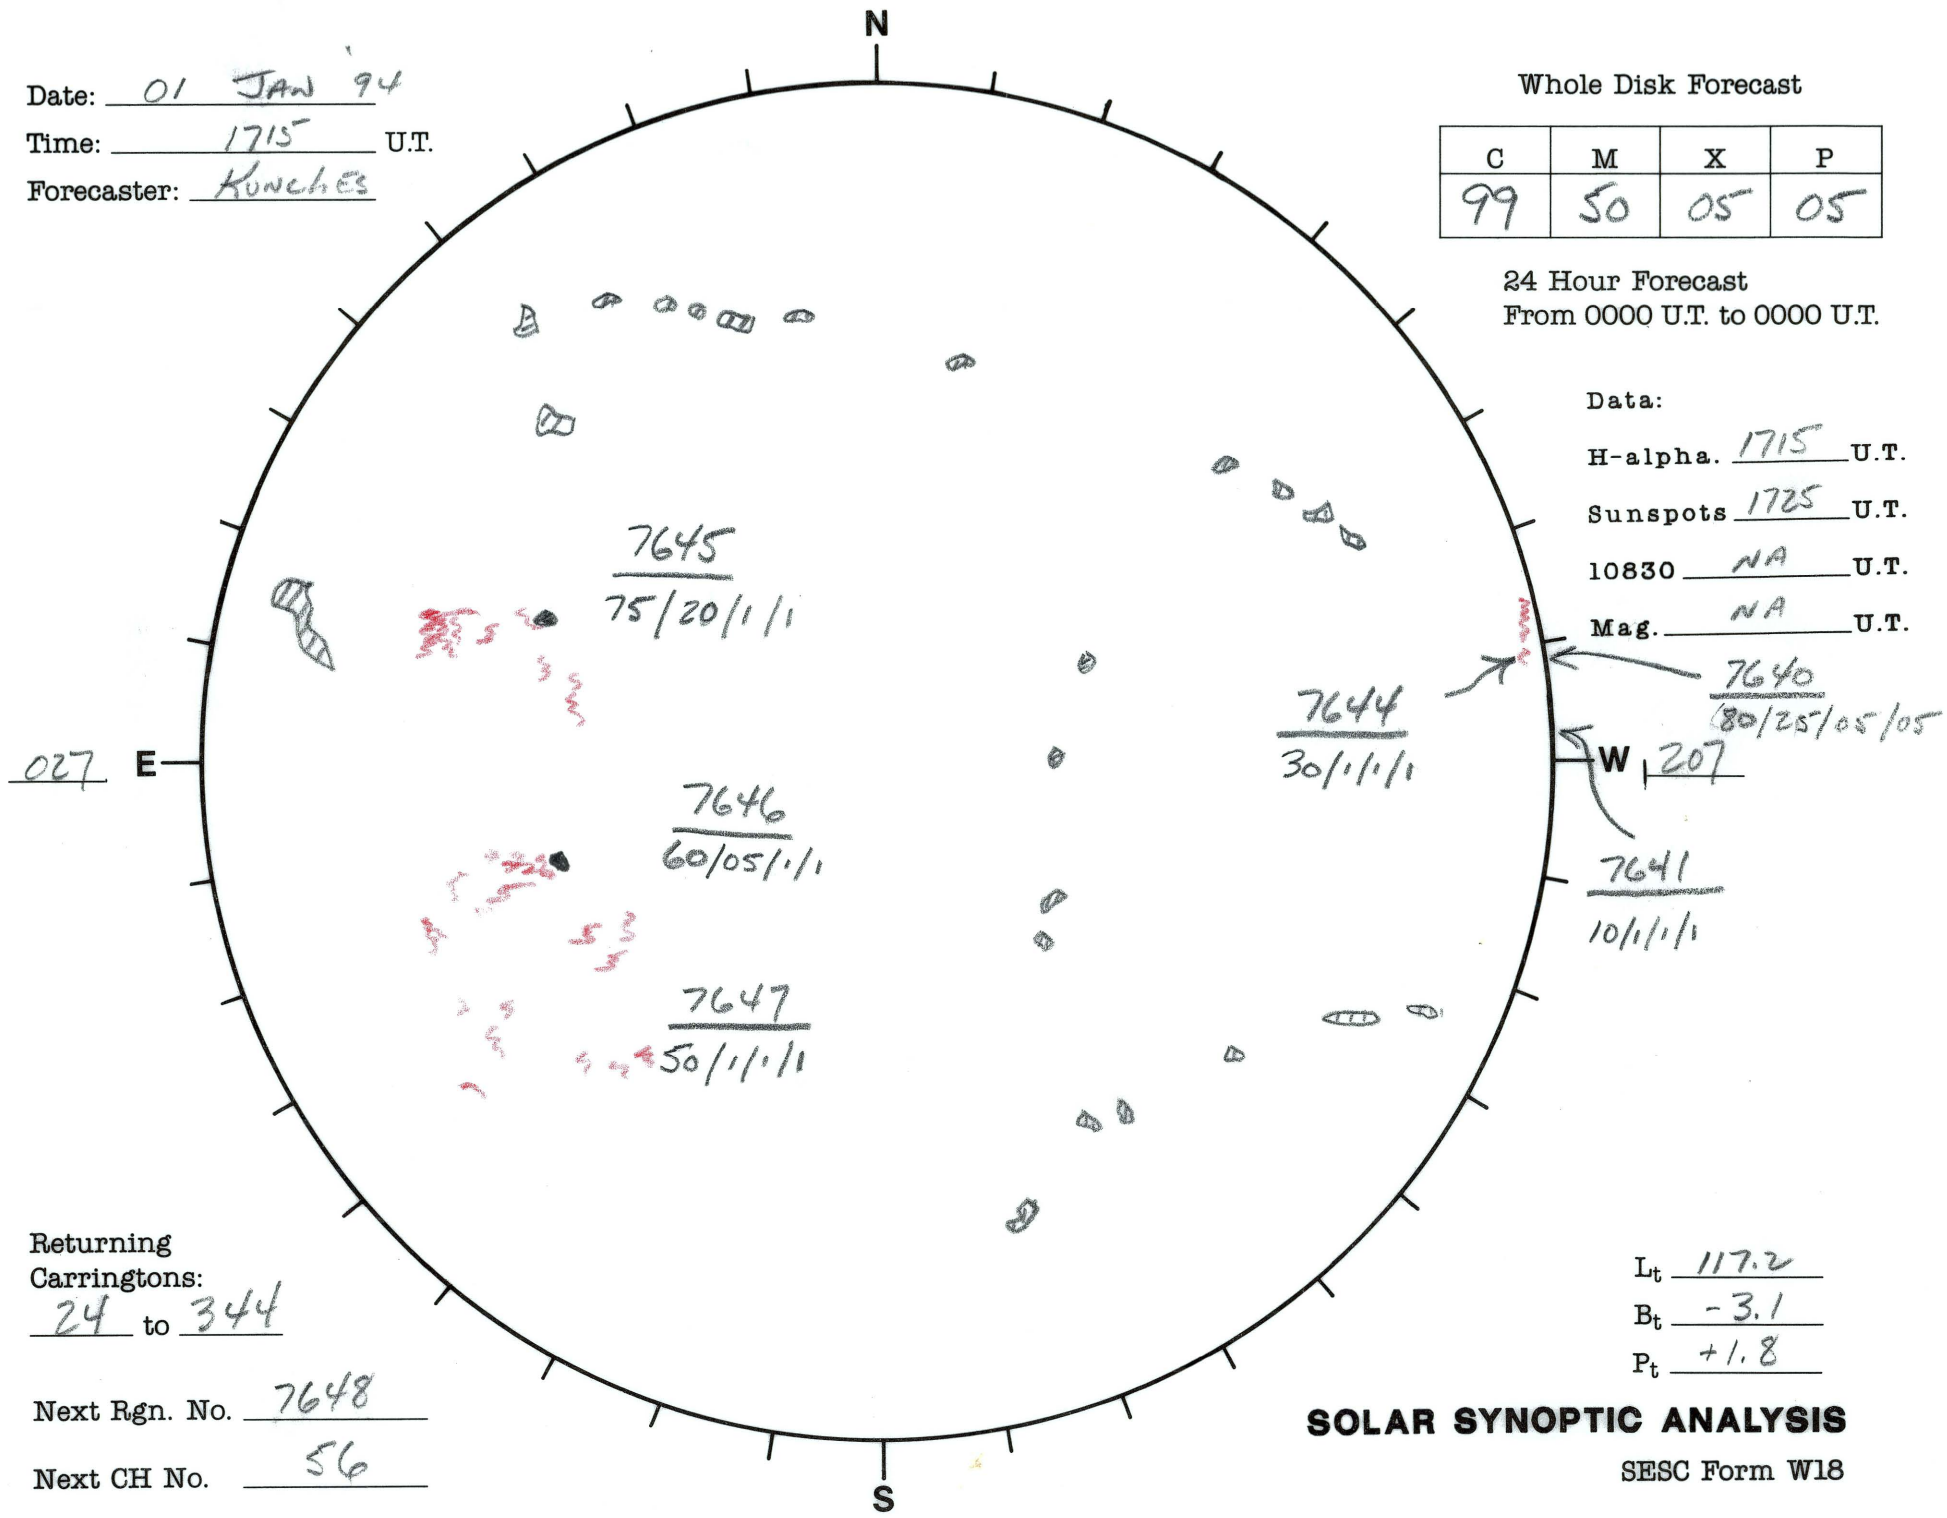

Date: 01 JAN '94  
 Time: 1715 U.T.  
 Forecaster: Kunches

Whole Disk Forecast

C	M	X	P
99	50	05	05

24 Hour Forecast  
 From 0000 U.T. to 0000 U.T.

Data:  
 H-alpha. 1715 U.T.  
 Sunspots 1725 U.T.  
 10830 NA U.T.  
 Mag. NA U.T.

7640  
 80/25/05/05

W 207

7641  
 10/1/1/1

Returning Carringtons:  
24 to 344

Next Rgn. No. 7648

Next CH No. 56

$L_t$  117.2  
 $B_t$  -3.1  
 $P_t$  +1.8

**SOLAR SYNOPTIC ANALYSIS**