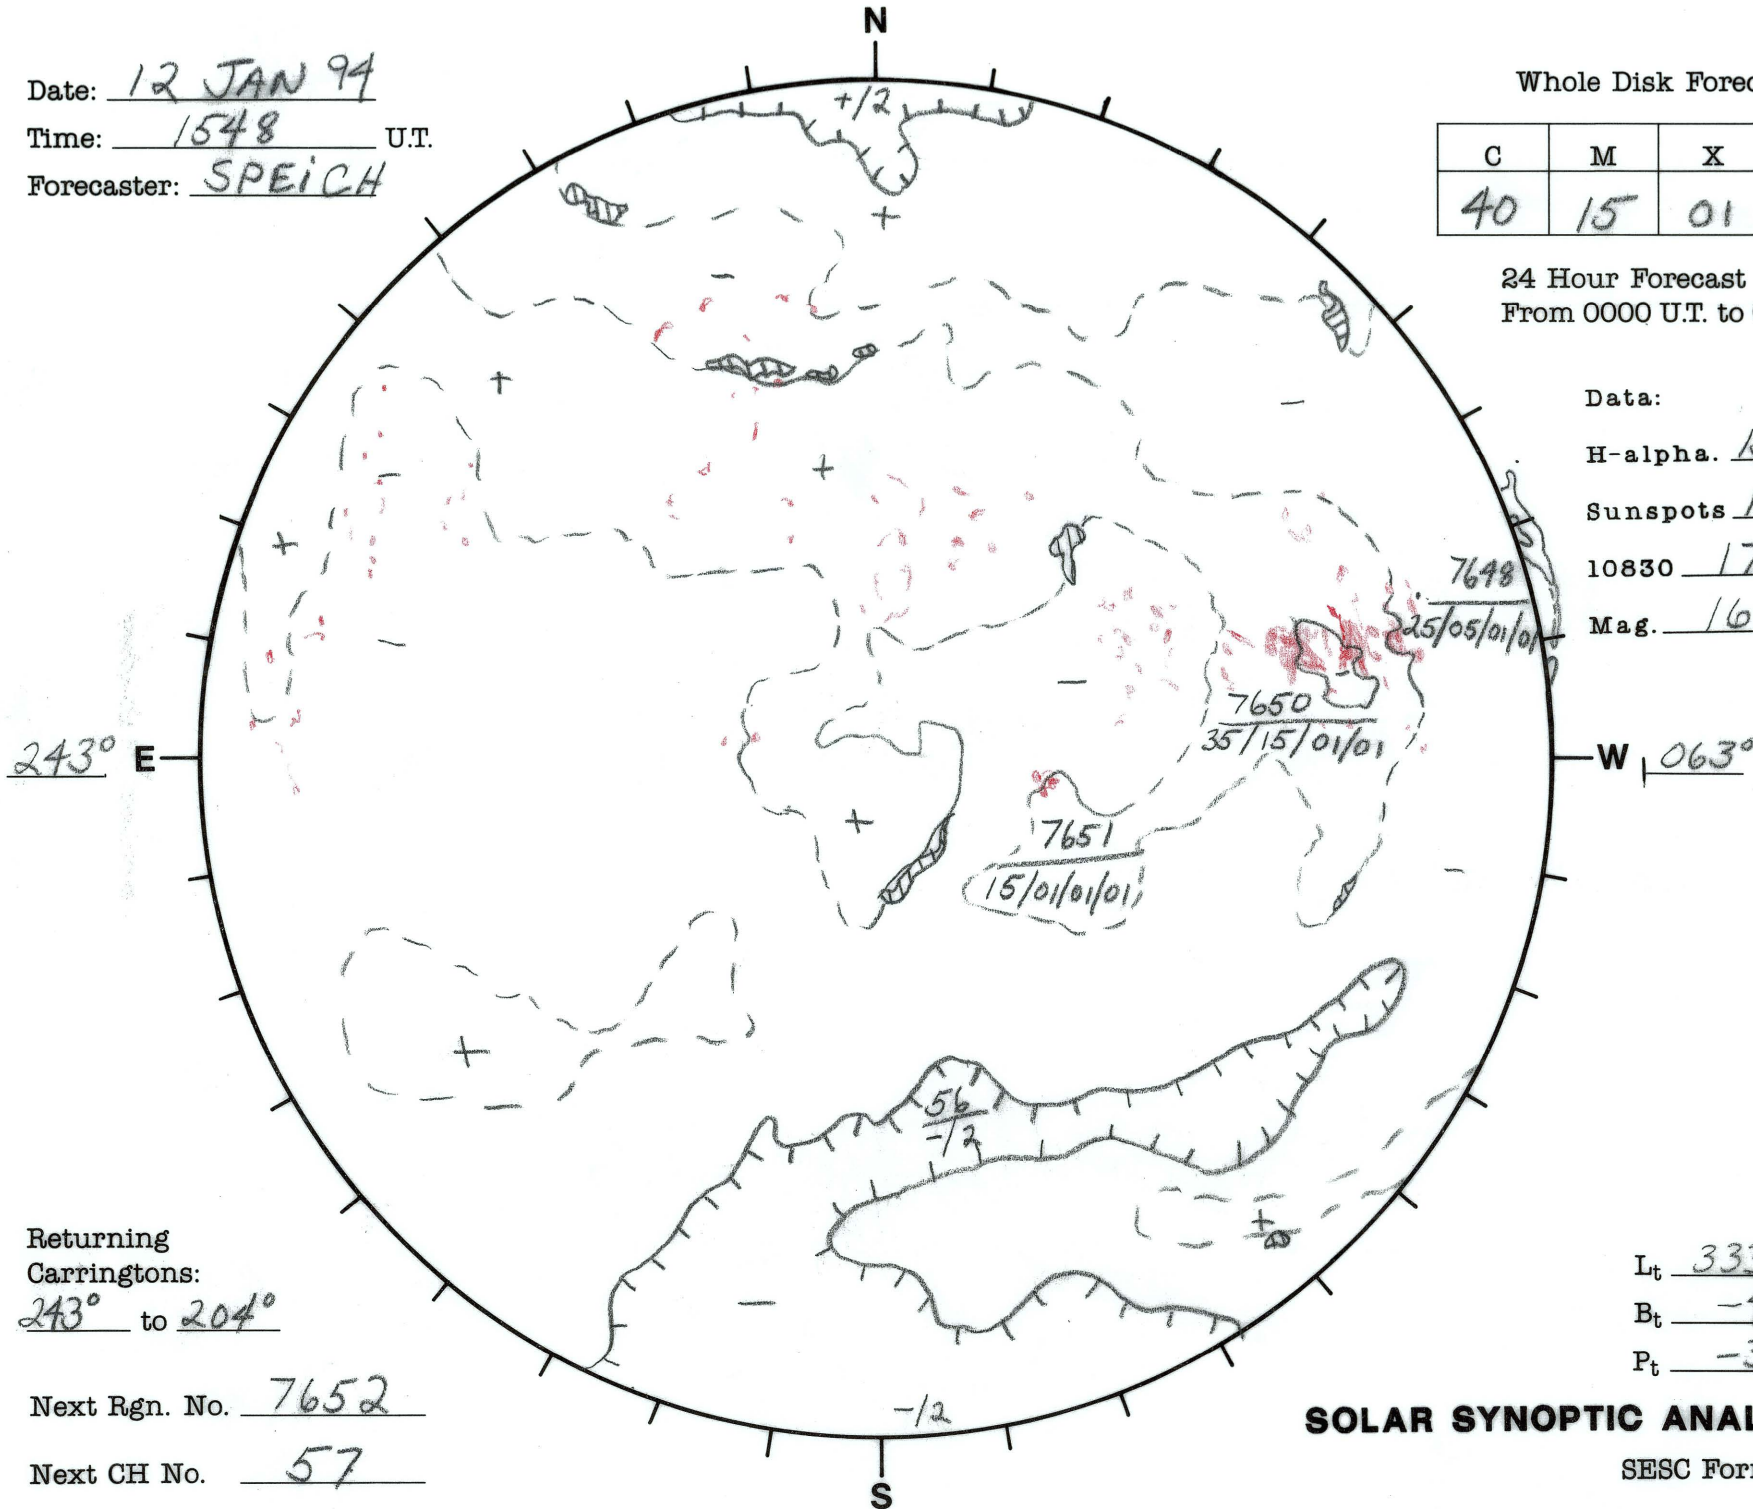

Date: 12 JAN 94  
 Time: 1548 U.T.  
 Forecaster: SPEICH

Whole Disk Forecast

C	M	X	P
40	15	01	01

24 Hour Forecast  
 From 0000 U.T. to 0000 U.T.

Data:  
 H-alpha. 1548 U.T.  
 Sunspots 1600 U.T.  
 10830 1738 U.T.  
 Mag. 1624 U.T.

Returning Carringtons: 243° to 204°

Next Rgn. No. 7652

Next CH No. 57

L<sub>t</sub> 333.1°  
 B<sub>t</sub> -4.3°  
 P<sub>t</sub> -3.5°

**SOLAR SYNOPTIC ANALYSIS**

SESC Form W18