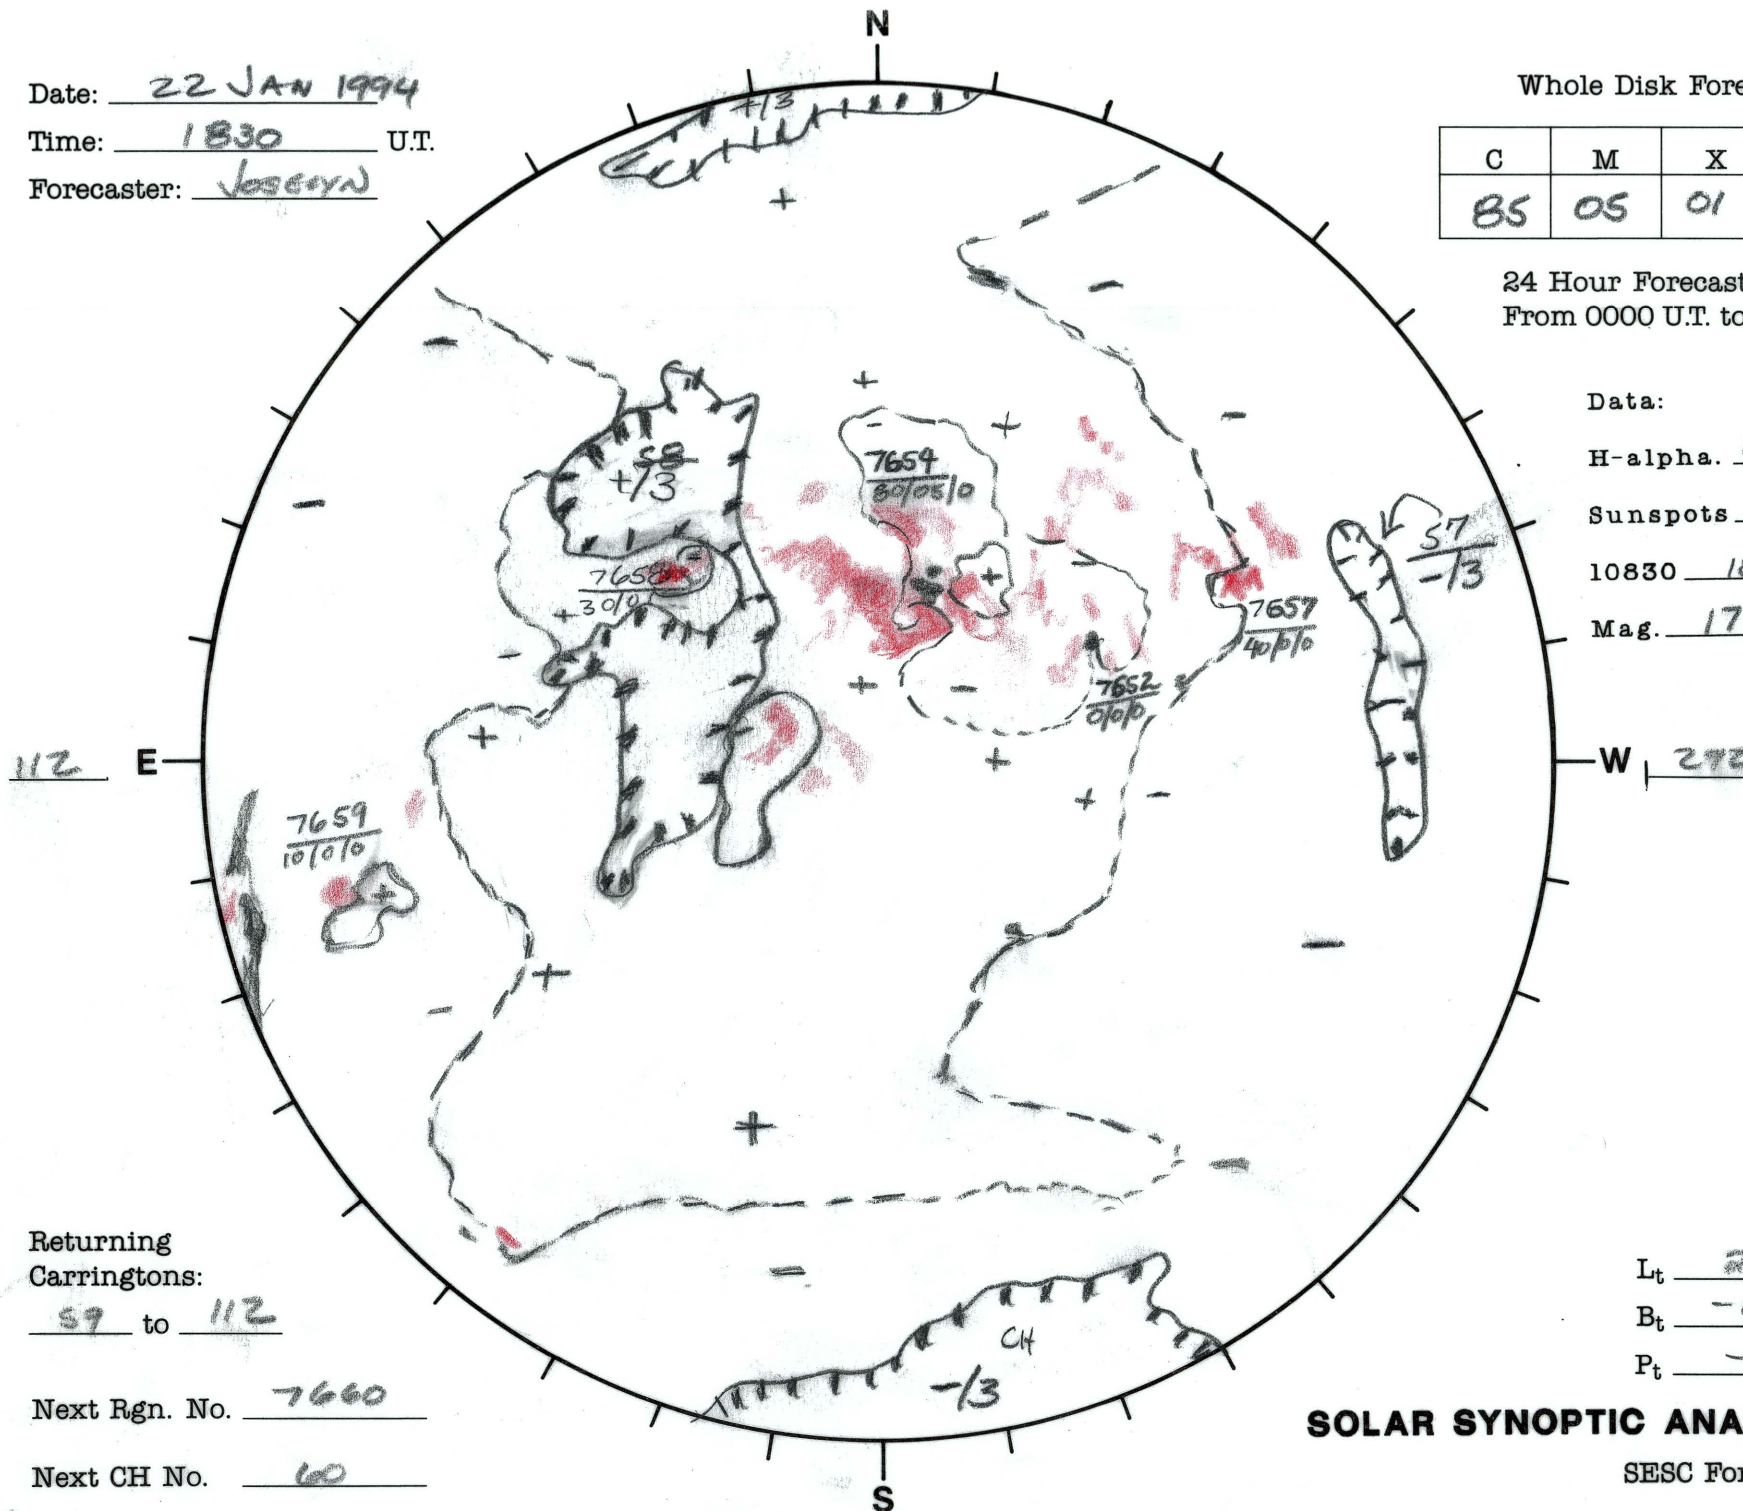

Date: 22 JAN 1994  
 Time: 1830 U.T.  
 Forecaster: Joseph N

Whole Disk Forecast

C	M	X	P
85	05	01	01

24 Hour Forecast  
 From 0000 U.T. to 0000 U.T.

Data:  
 H-alpha. 1525 U.T.  
 Sunspots 1535 U.T.  
 10830 1828 U.T.  
 Mag. 1723 U.T.

Returning Carringtons:

59 to 112

Next Rgn. No. 7660

Next CH No. 60

L<sub>t</sub> 201.6  
 B<sub>t</sub> -5.3  
 P<sub>t</sub> -8.1

**SOLAR SYNOPTIC ANALYSIS**

SESC Form W18