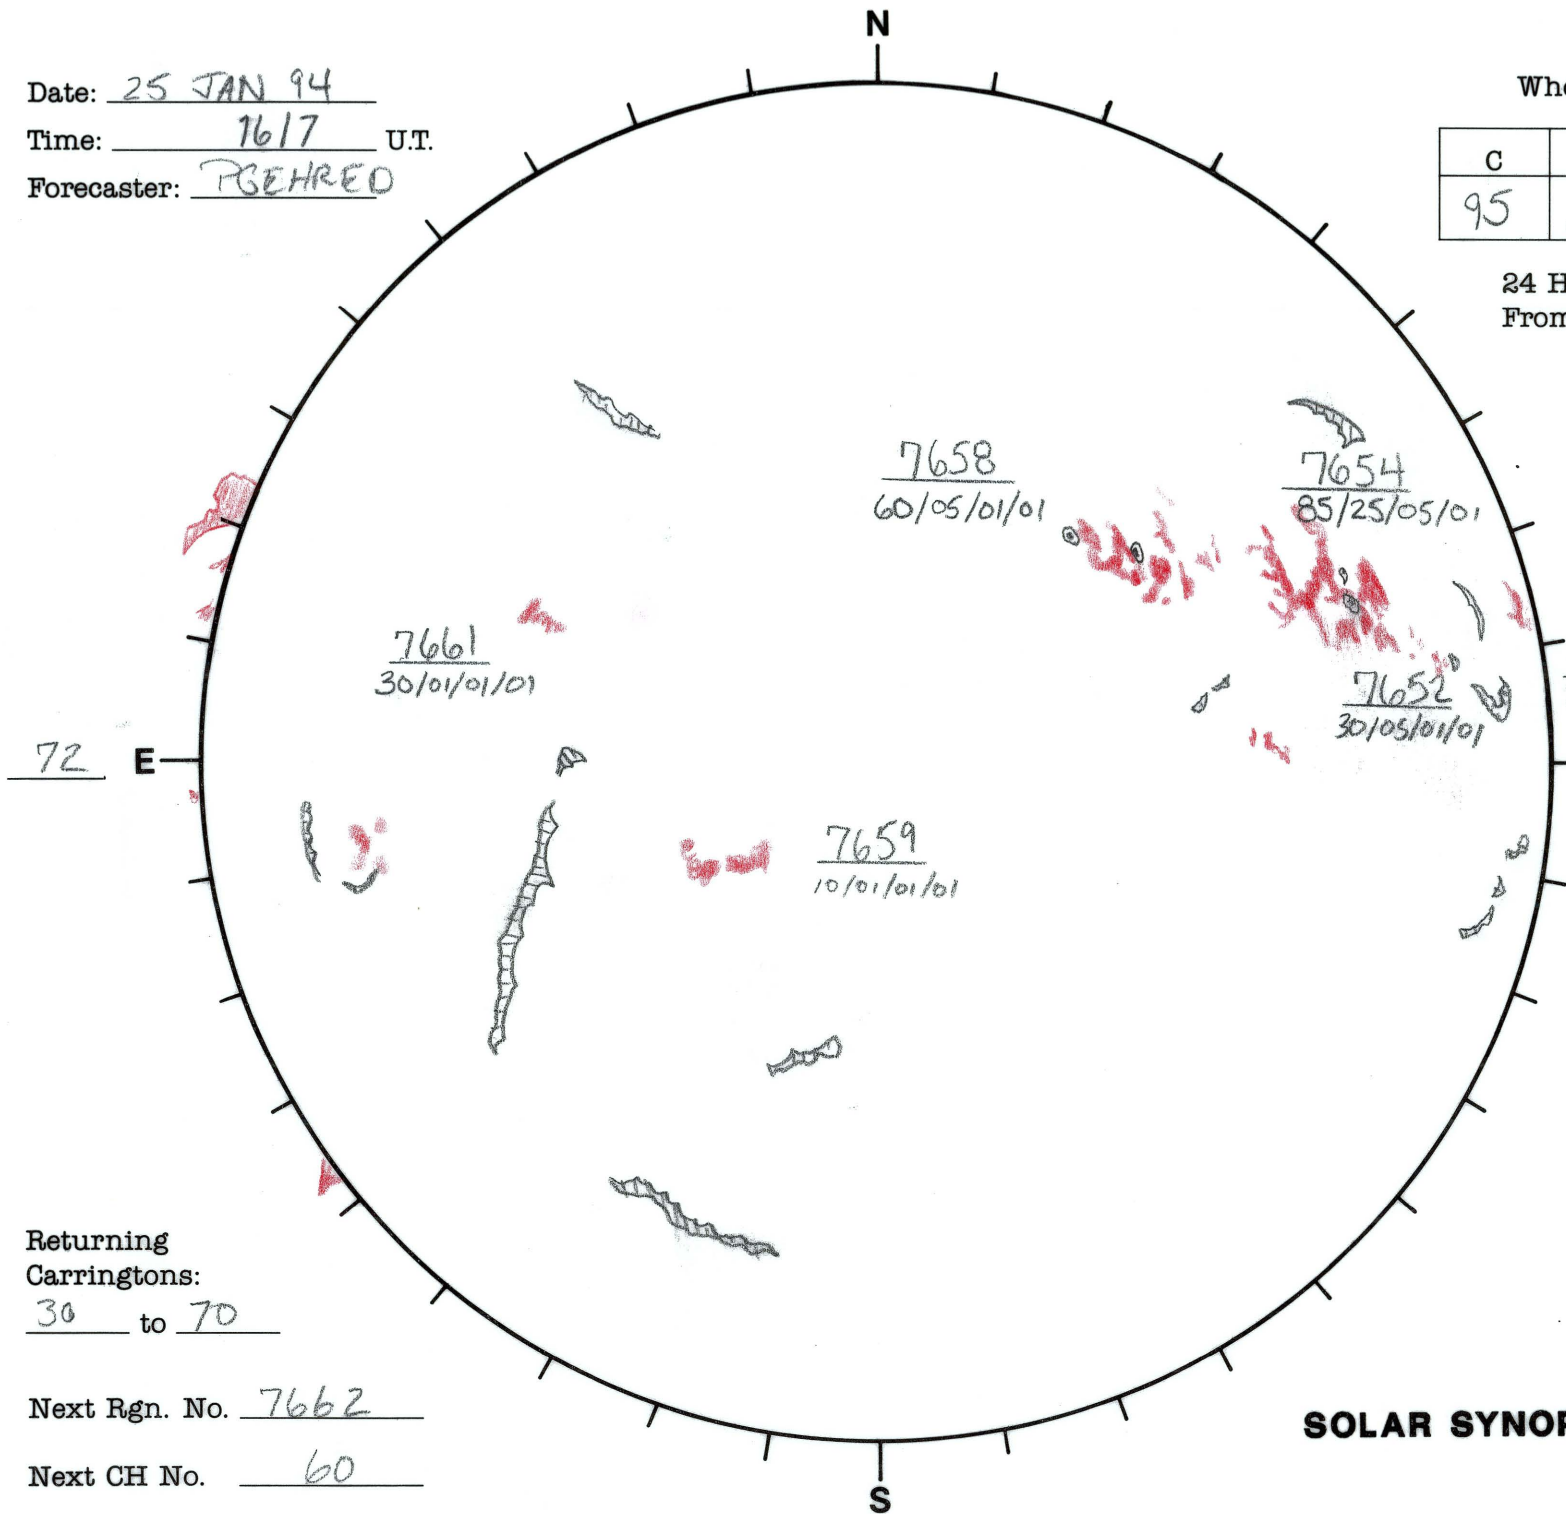

Date: 25 JAN 94  
 Time: 1617 U.T.  
 Forecaster: PGEHRED

Whole Disk Forecast

C	M	X	P
95	25	05	01

24 Hour Forecast  
 From 0000 U.T. to 0000 U.T.

Data:  
 H-alpha. 1617 U.T.  
 Sunspots 1457 U.T.  
 10830 — U.T.  
 Mag. — U.T.

7657  
 30/01/01/01  
 W | 252

Returning Carringtons:  
30 to 70

L<sub>t</sub> 161.7  
 B<sub>t</sub> -5.6  
 P<sub>t</sub> -9.4

Next Rgn. No. 7662

Next CH No. 60

**SOLAR SYNOPTIC ANALYSIS**