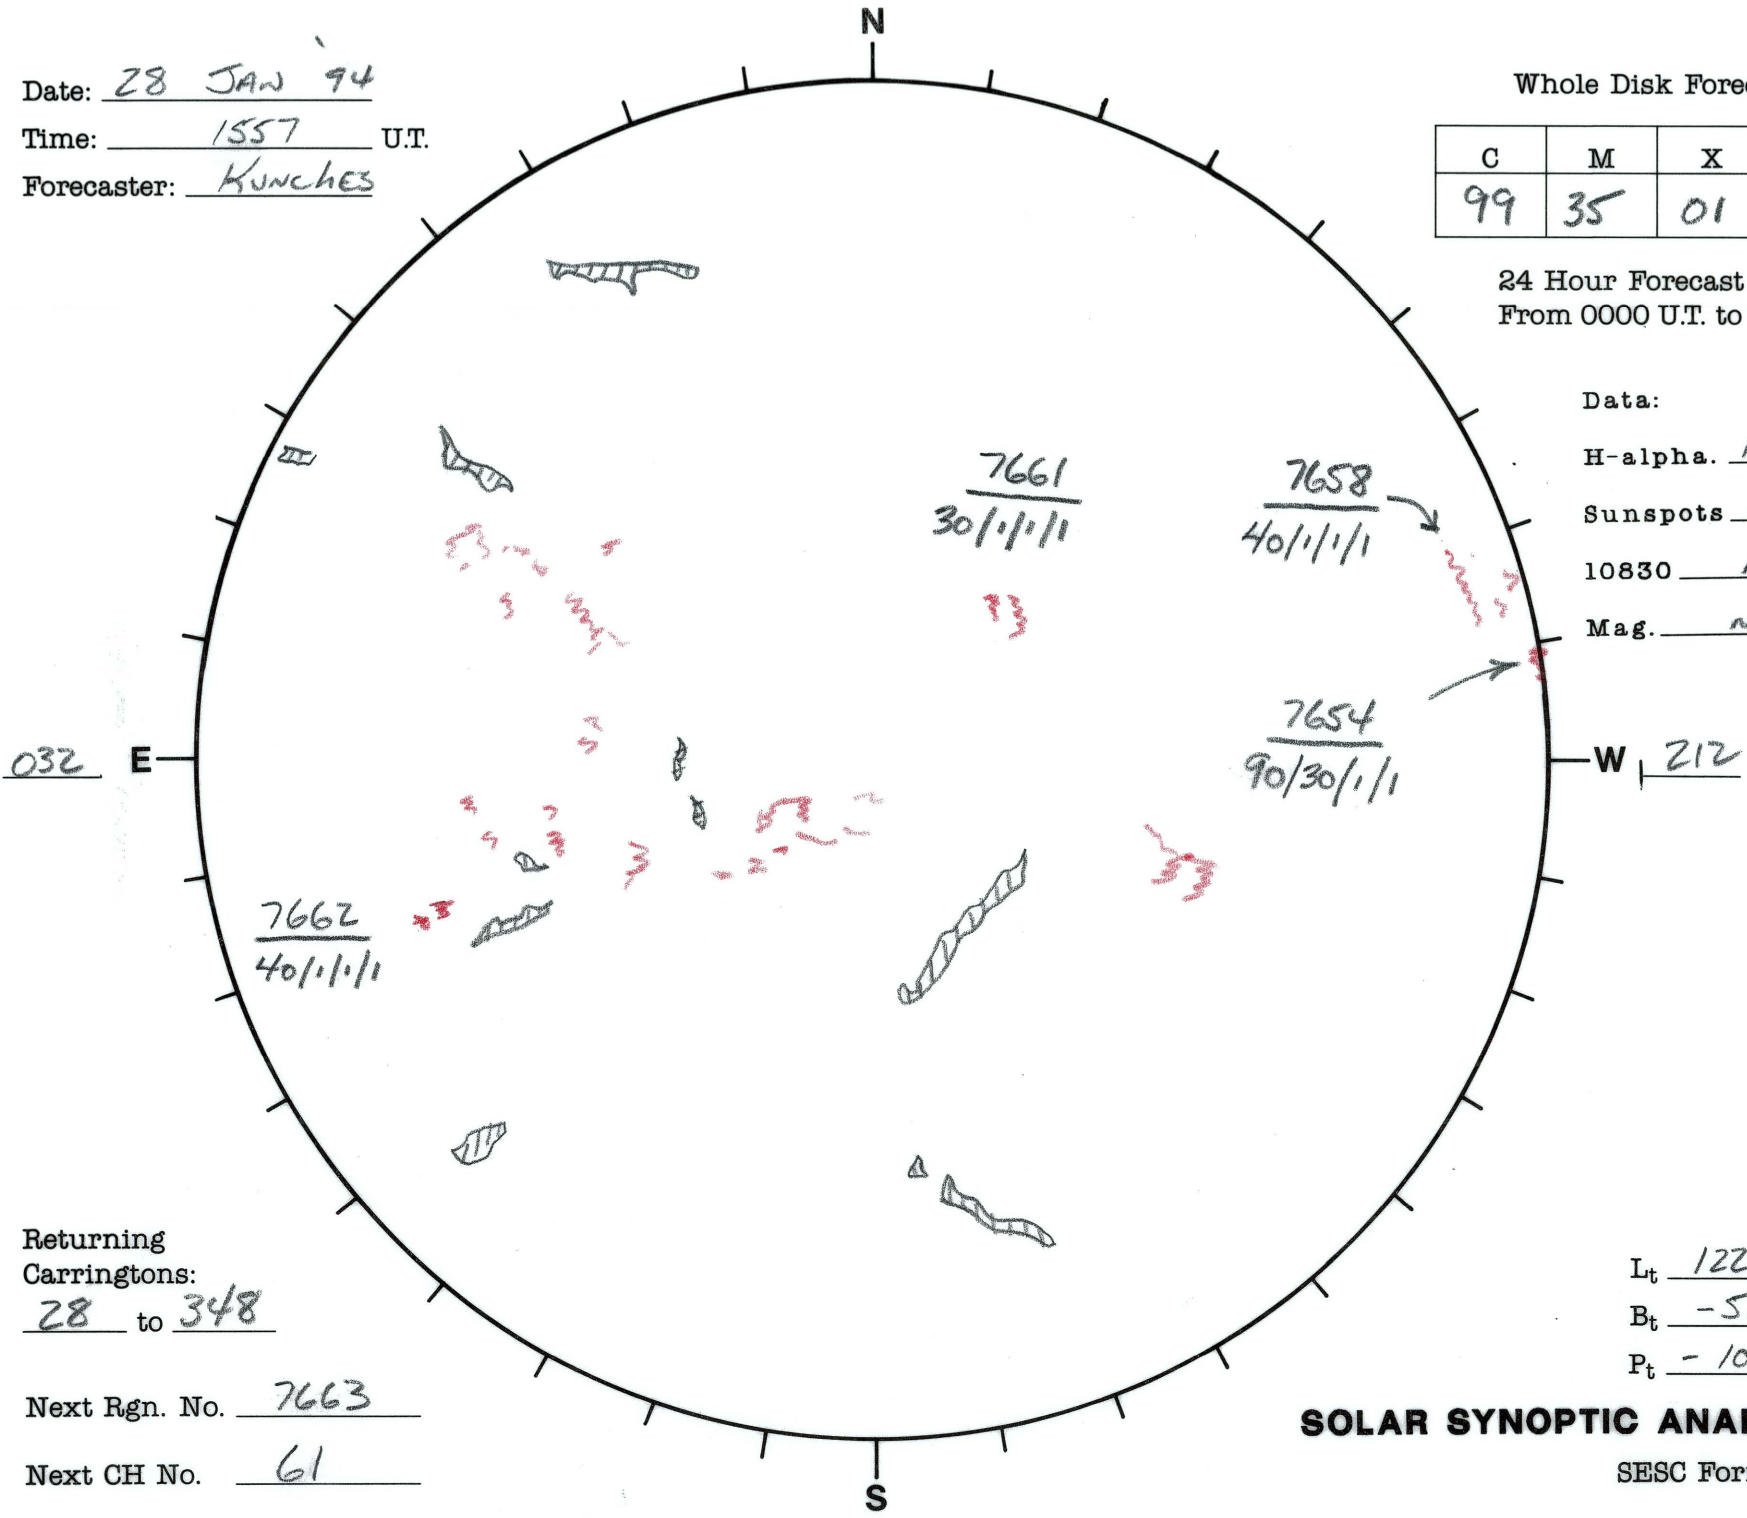

Date: 28 JAN '94  
 Time: 1557 U.T.  
 Forecaster: Kunches

Whole Disk Forecast

C	M	X	P
99	35	01	01

24 Hour Forecast  
 From 0000 U.T. to 0000 U.T.

Data:  
 H-alpha. 1557 U.T.  
 Sunspots 1545 U.T.  
 10830 NA U.T.  
 Mag. NA U.T.

032 E

W 212

Returning Carringtons:  
28 to 348

Next Rgn. No. 7663

Next CH No. 61

L<sub>t</sub> 122.3  
 B<sub>t</sub> -5.8  
 P<sub>t</sub> -10.7

**SOLAR SYNOPTIC ANALYSIS**