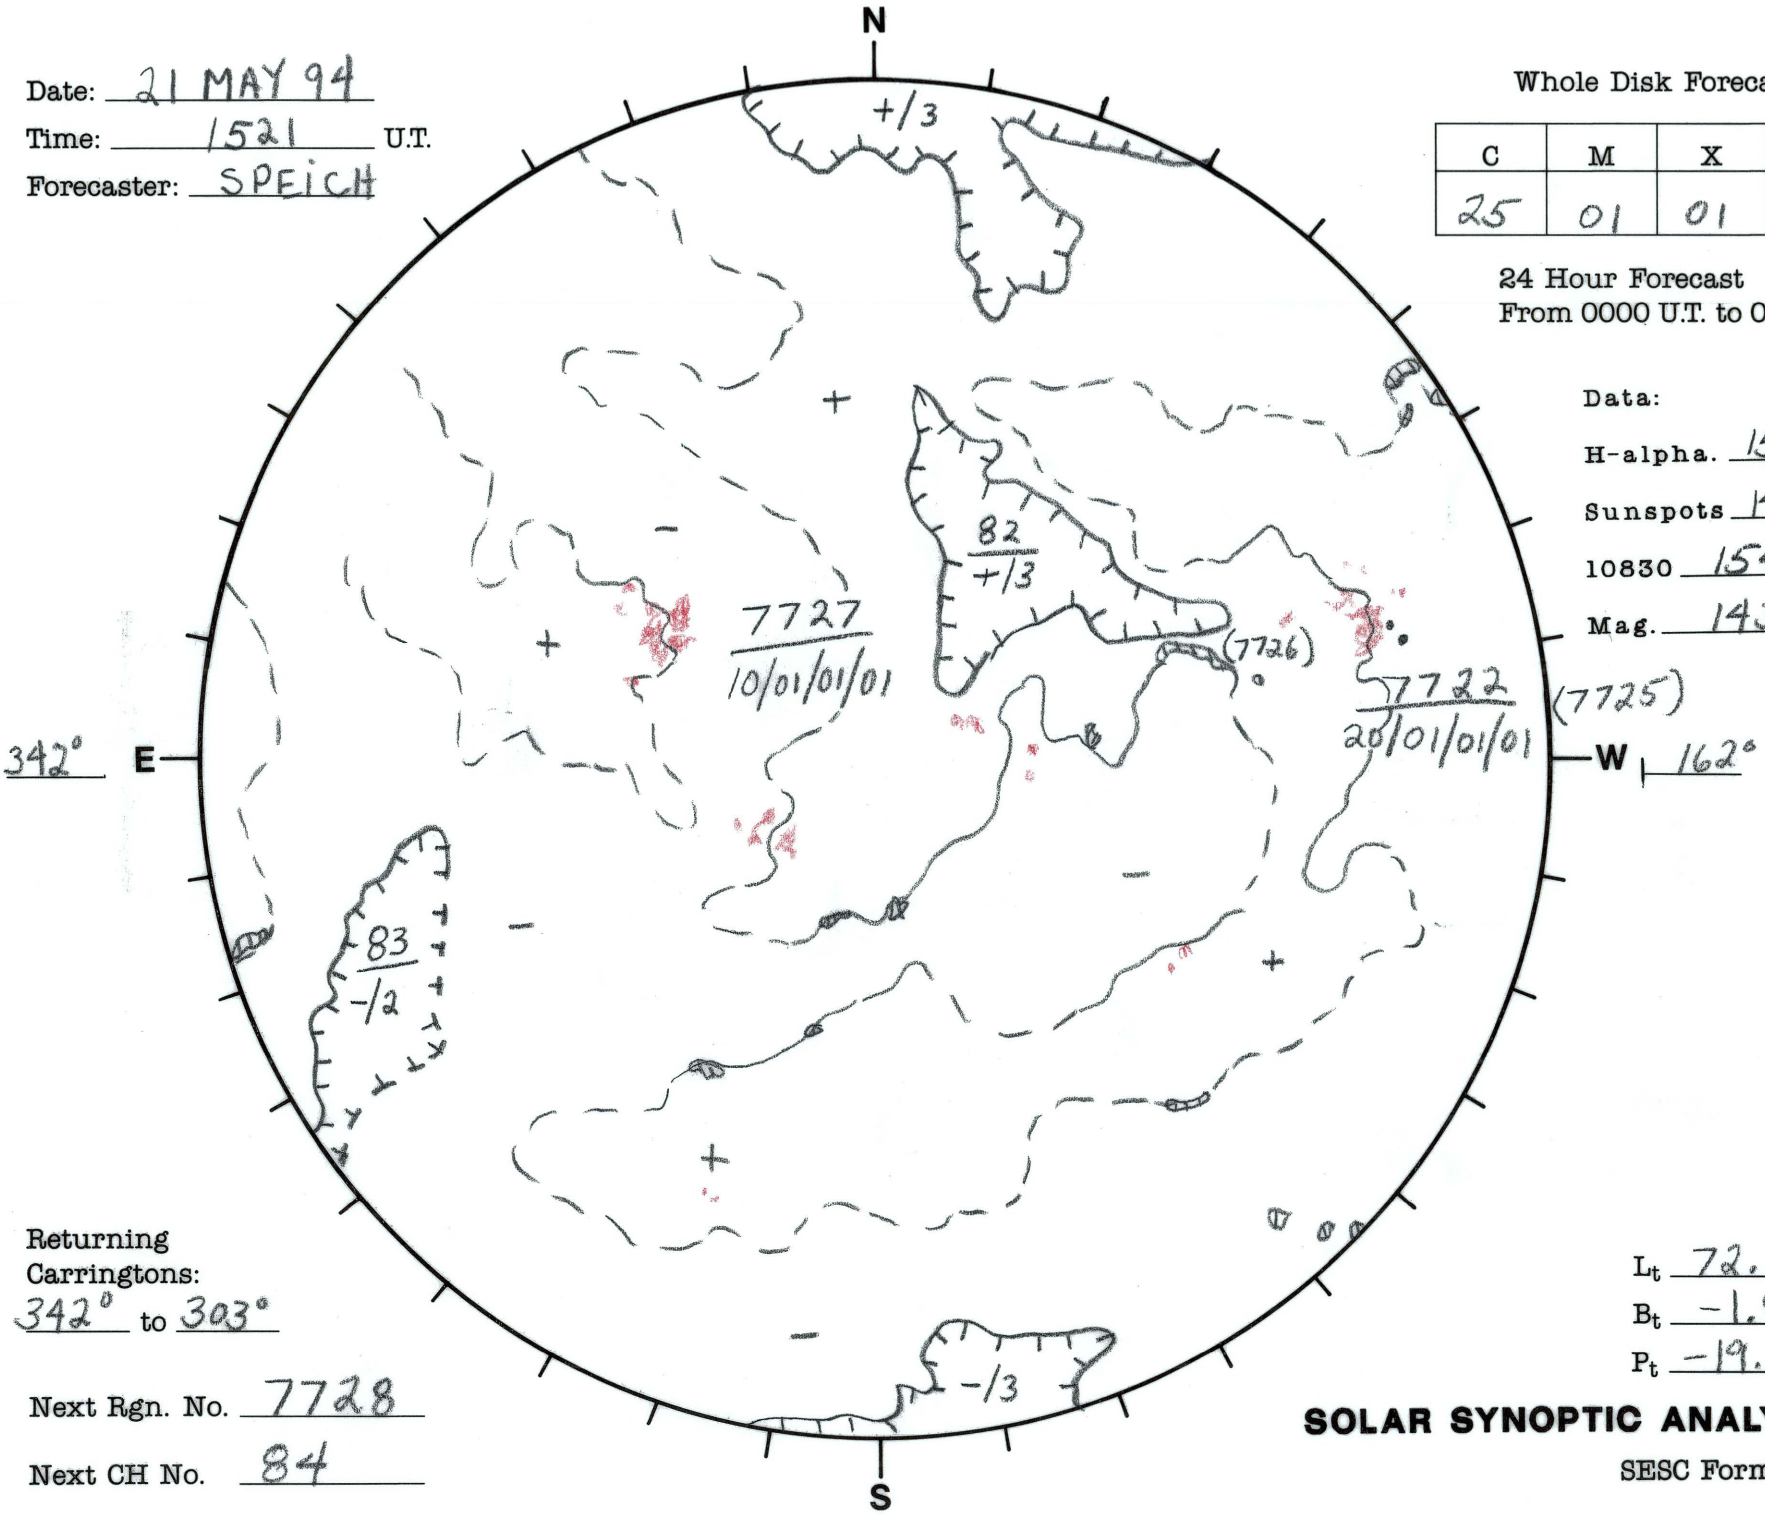

Date: 21 MAY 94  
 Time: 1521 U.T.  
 Forecaster: SPEICH

Whole Disk Forecast

C	M	X	P
25	01	01	01

24 Hour Forecast  
 From 0000 U.T. to 0000 U.T.

Data:  
 H-alpha. 1521 U.T.  
 Sunspots 1445 U.T.  
 10830 1544 U.T.  
 Mag. 1437 U.T.

Returning Carringtons:  
342° to 303°

Next Rgn. No. 7728  
 Next CH No. 84

(7725) 162°

L<sub>t</sub> 72.0°  
 B<sub>t</sub> -1.9°  
 P<sub>t</sub> -19.1°

**SOLAR SYNOPTIC ANALYSIS**