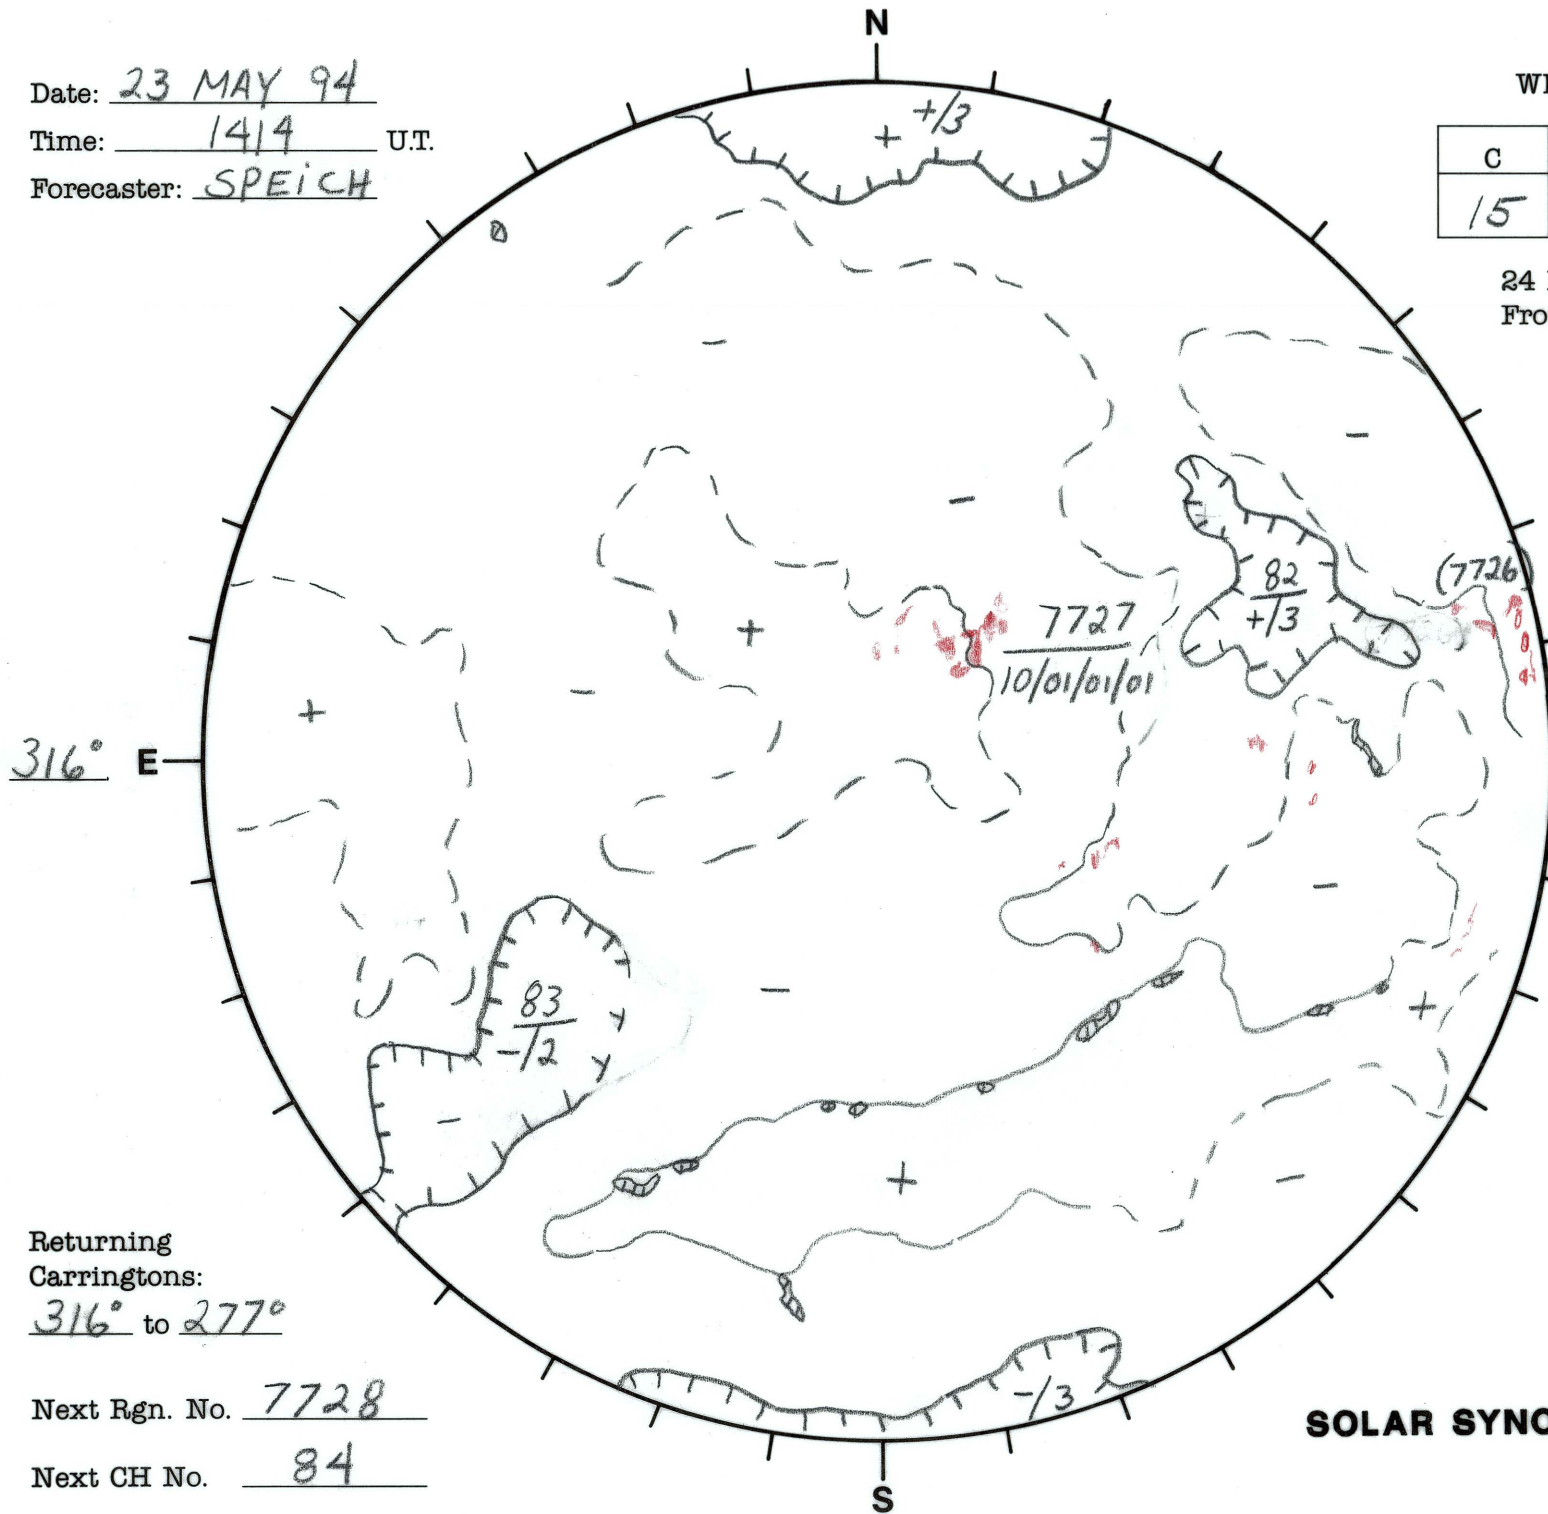

Date: 23 MAY 94  
 Time: 1414 U.T.  
 Forecaster: SPEICH

Whole Disk Forecast

C	M	X	P
15	01	01	01

24 Hour Forecast  
 From 0000 U.T. to 0000 U.T.

Data:  
 H-alpha. 1414 U.T.  
 Sunspots 1430 U.T.  
 10830 1715 U.T.  
 Mag. 1602 U.T.

7722  
15/01/01/01  
W 136°

Returning Carringtons:  
316° to 277°

Next Rgn. No. 7728  
 Next CH No. 84

$L_t$  46.2°  
 $B_t$  -1.7°  
 $P_t$  -18.5°

**SOLAR SYNOPTIC ANALYSIS**