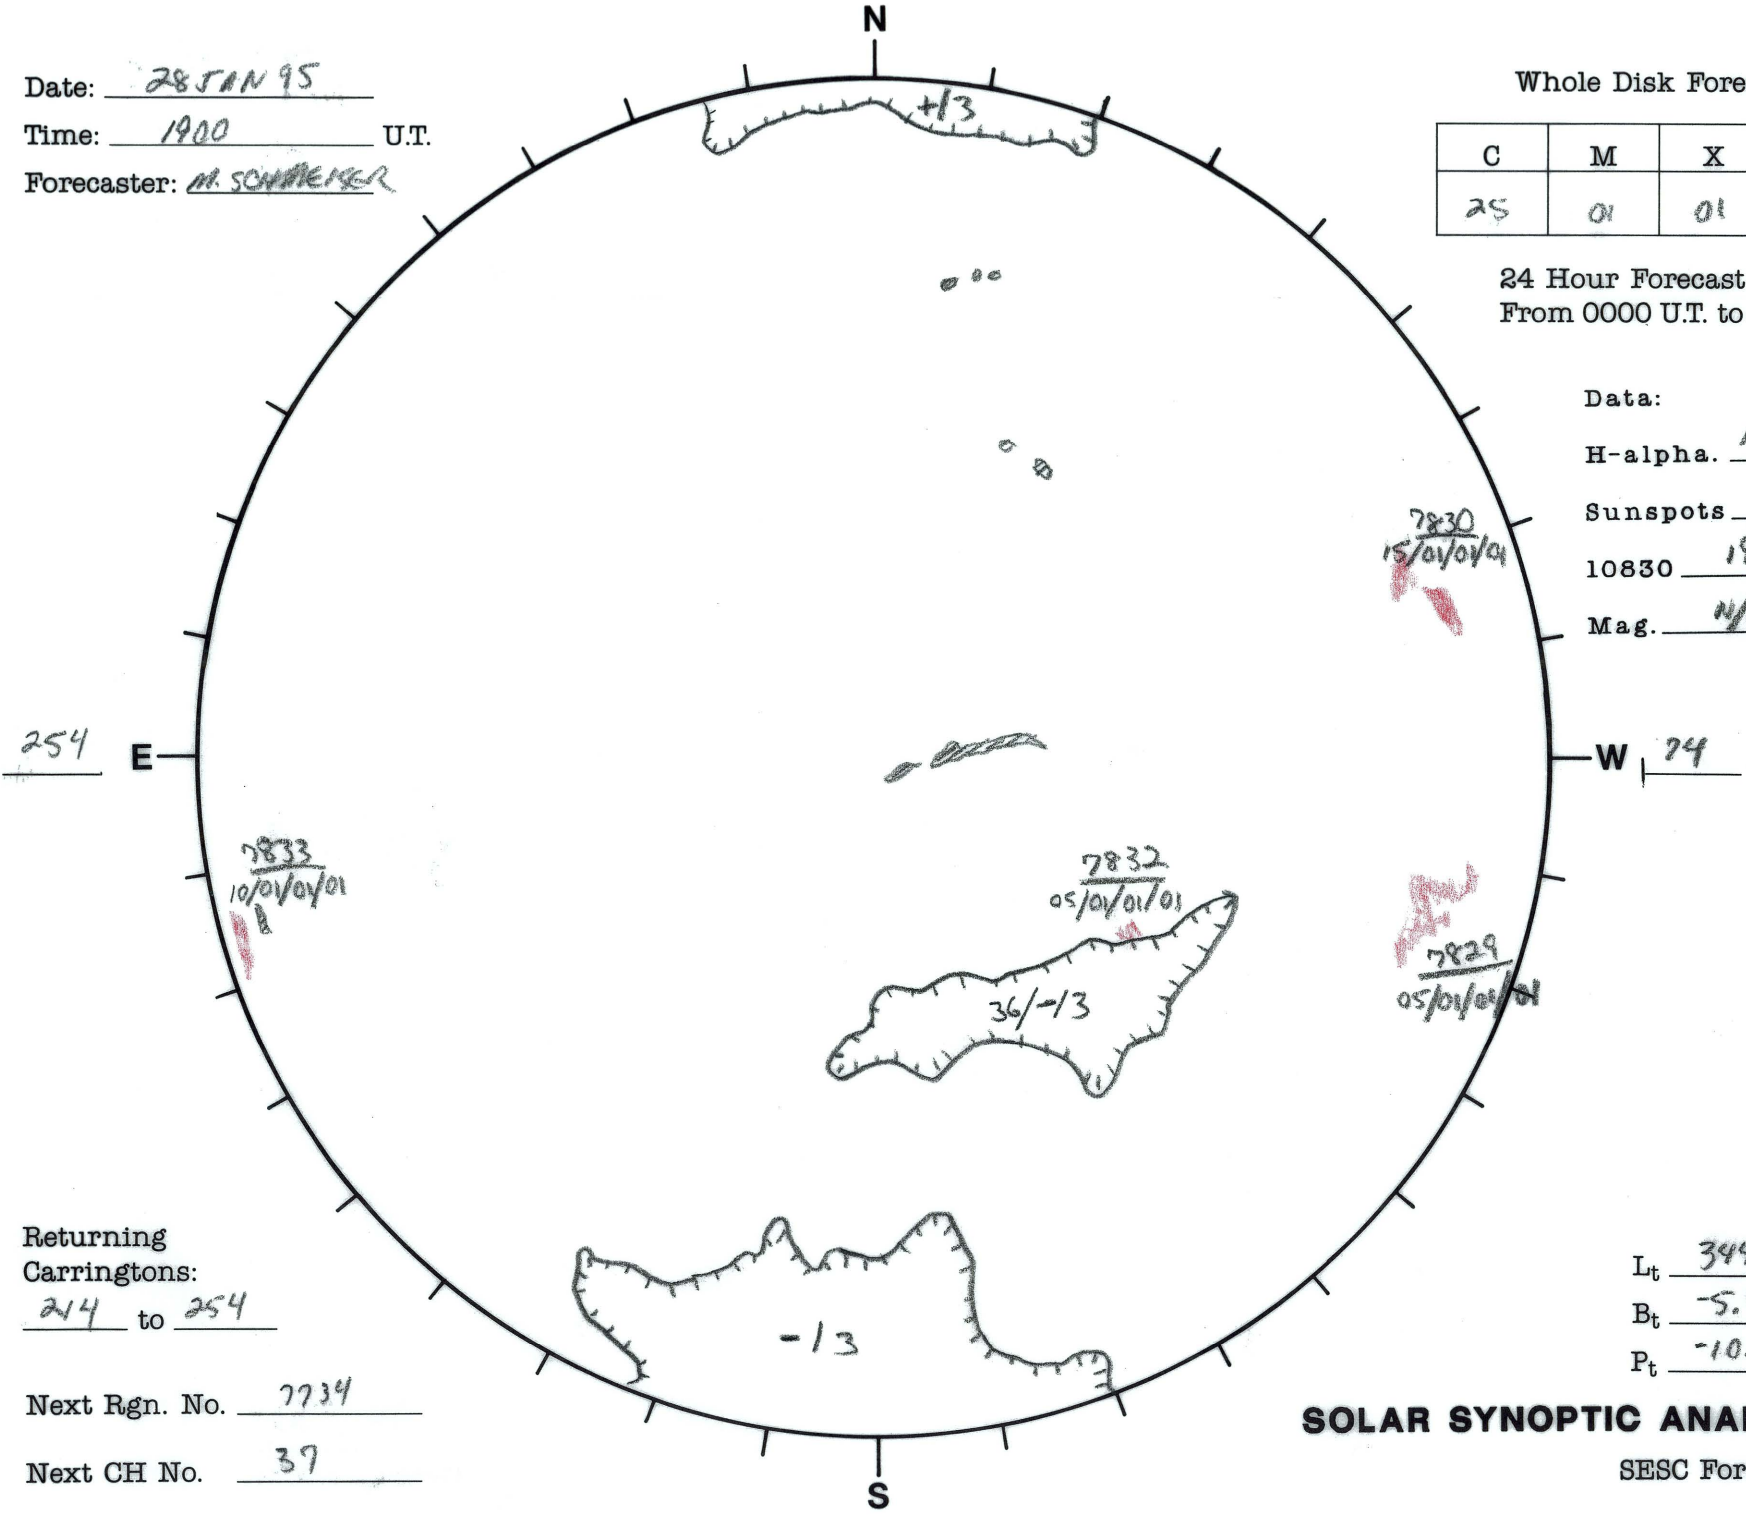

Date: 28 JAN 95  
 Time: 1900 U.T.  
 Forecaster: M. SCHNEIDER

Whole Disk Forecast

C	M	X	P
25	01	01	01

24 Hour Forecast  
 From 0000 U.T. to 0000 U.T.

Data:  
 H-alpha. 1633 U.T.  
 Sunspots N/A U.T.  
 10830 1904 U.T.  
 Mag. N/A U.T.

Returning Carringtons:  
214 to 254

Next Rgn. No. 7734

Next CH No. 39

L<sub>t</sub> 344.5  
 B<sub>t</sub> -5.8  
 P<sub>t</sub> -10.6

**SOLAR SYNOPTIC ANALYSIS**