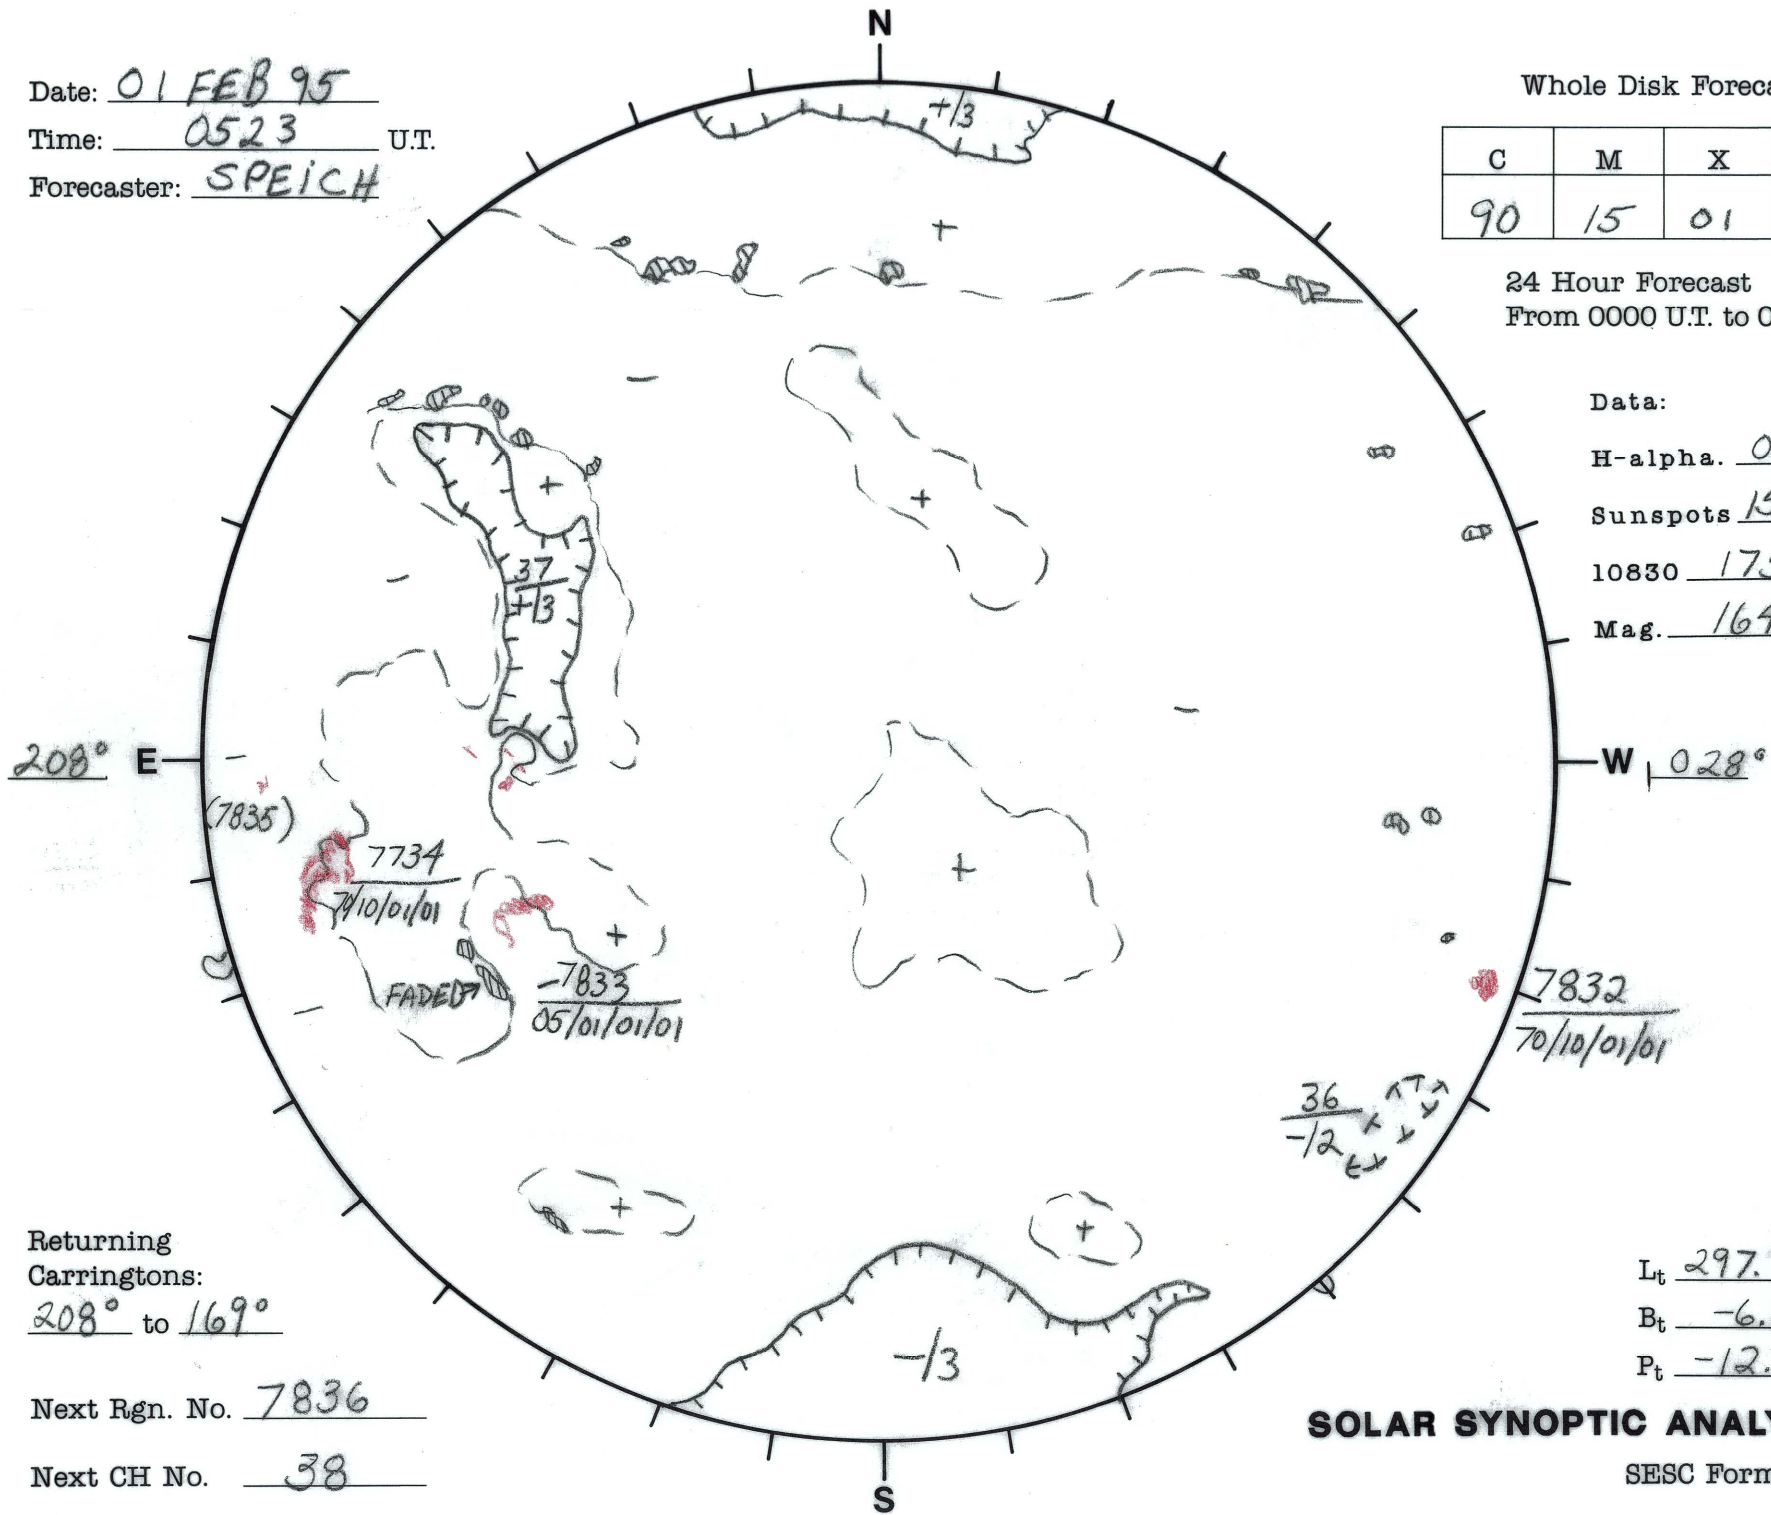

Date: 01 FEB 95
 Time: 0523 U.T.
 Forecaster: SPEICH

Whole Disk Forecast

C	M	X	P
90	15	01	01

24 Hour Forecast
 From 0000 U.T. to 0000 U.T.

Data:
 H-alpha. 0523 U.T.
 Sunspots 1530 U.T.
 10830 1754 U.T.
 Mag. 1642 U.T.

SOLAR SYNOPTIC ANALYSIS

L_t 297.9°
 B_t -6.0°
 P_t -12.1°