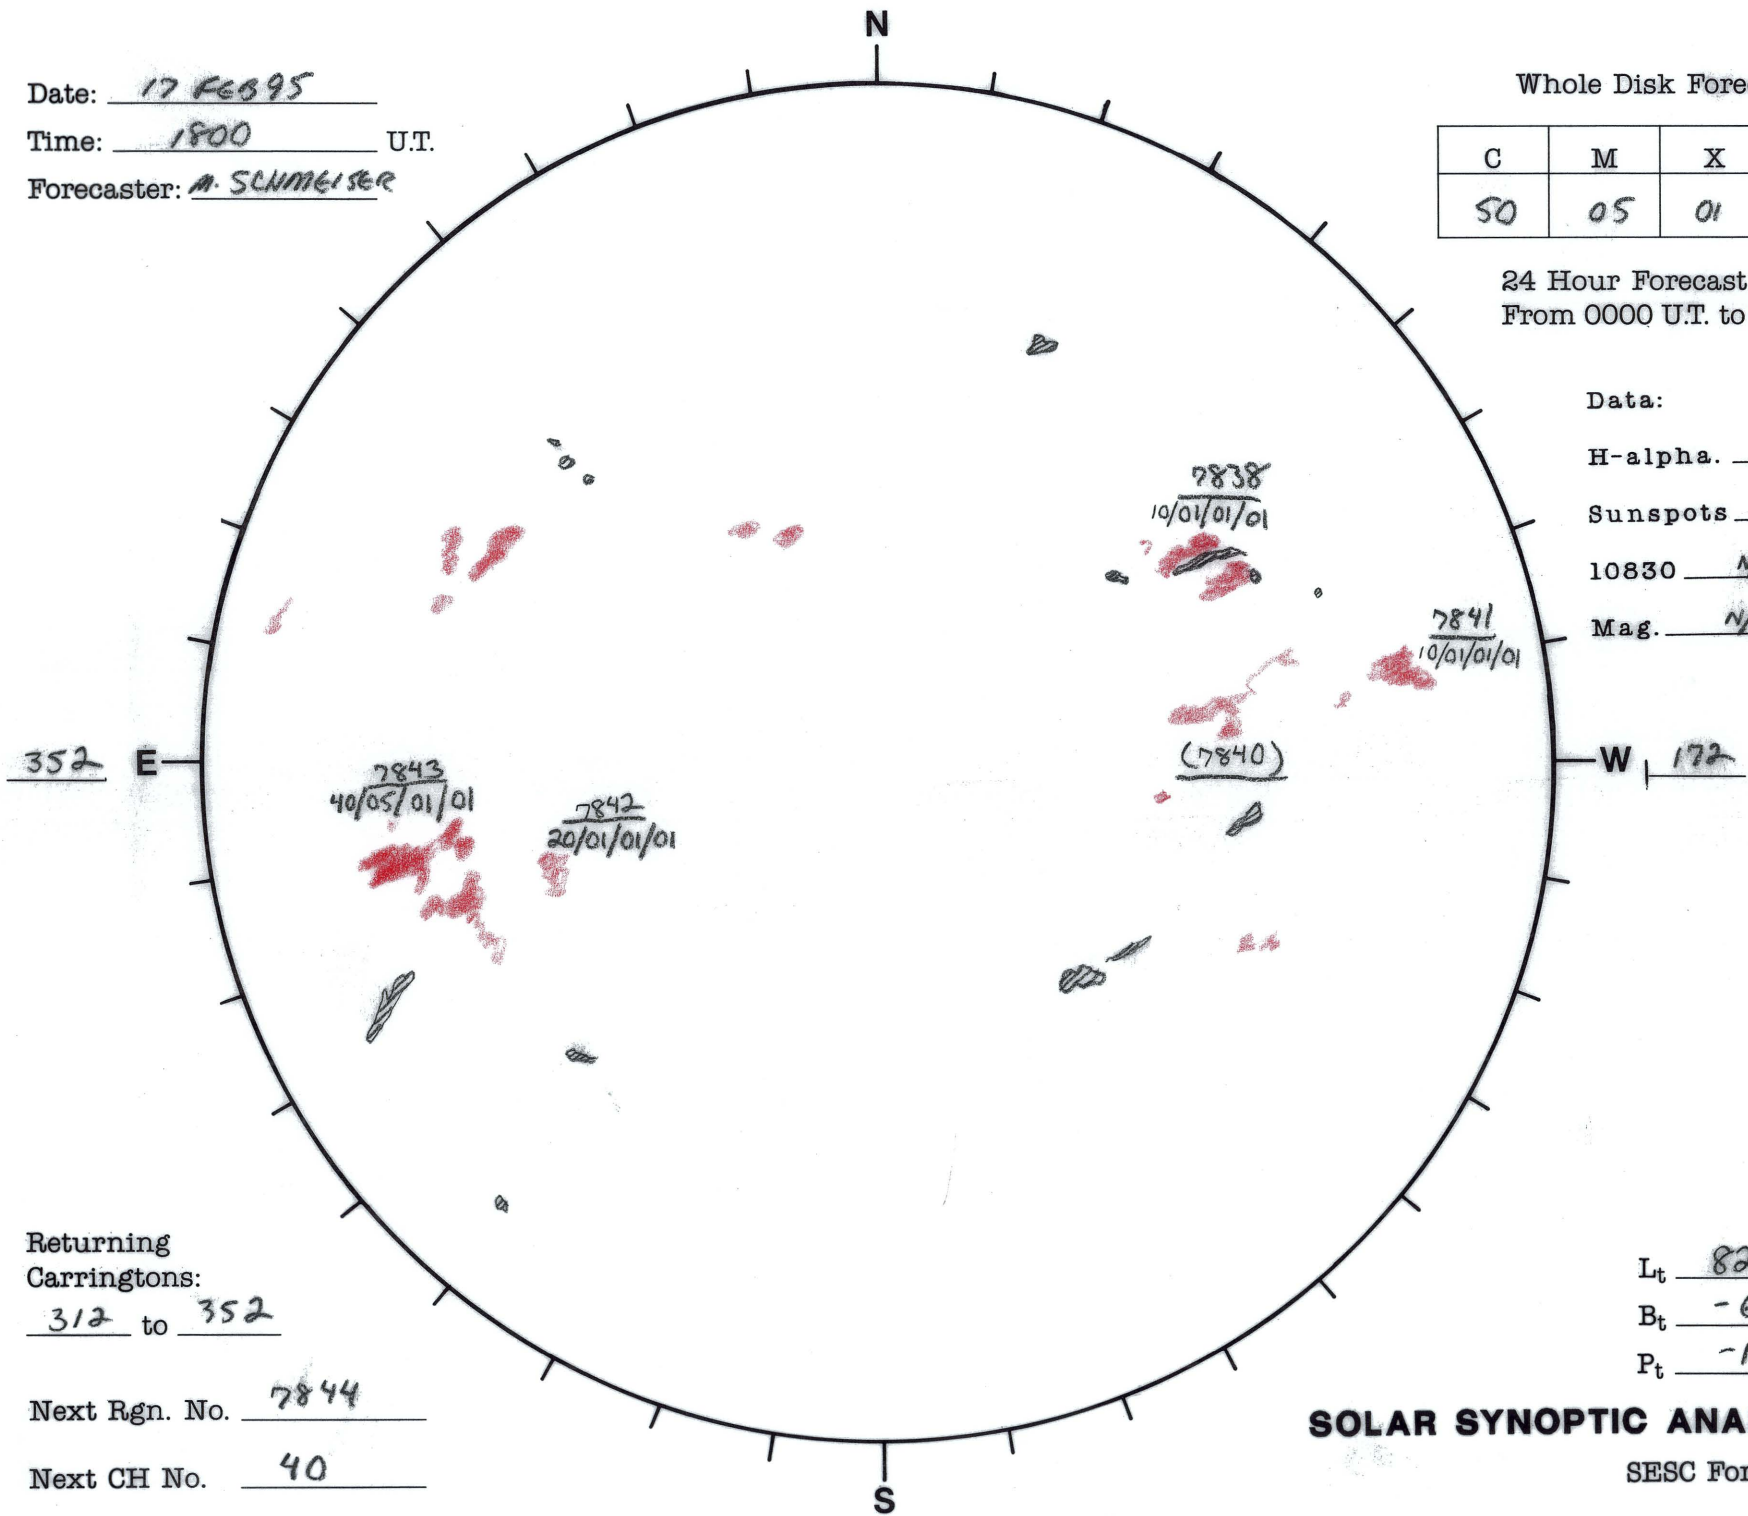

Date: 17 FEB 95
 Time: 1800 U.T.
 Forecaster: M. SCHMEISER

Whole Disk Forecast

C	M	X	P
50	05	01	01

24 Hour Forecast
 From 0000 U.T. to 0000 U.T.

Data:
 H-alpha. 1459 U.T.
 Sunspots N/A U.T.
 10830 N/A U.T.
 Mag. N/A U.T.

SOLAR SYNOPTIC ANALYSIS

SESC Form W18