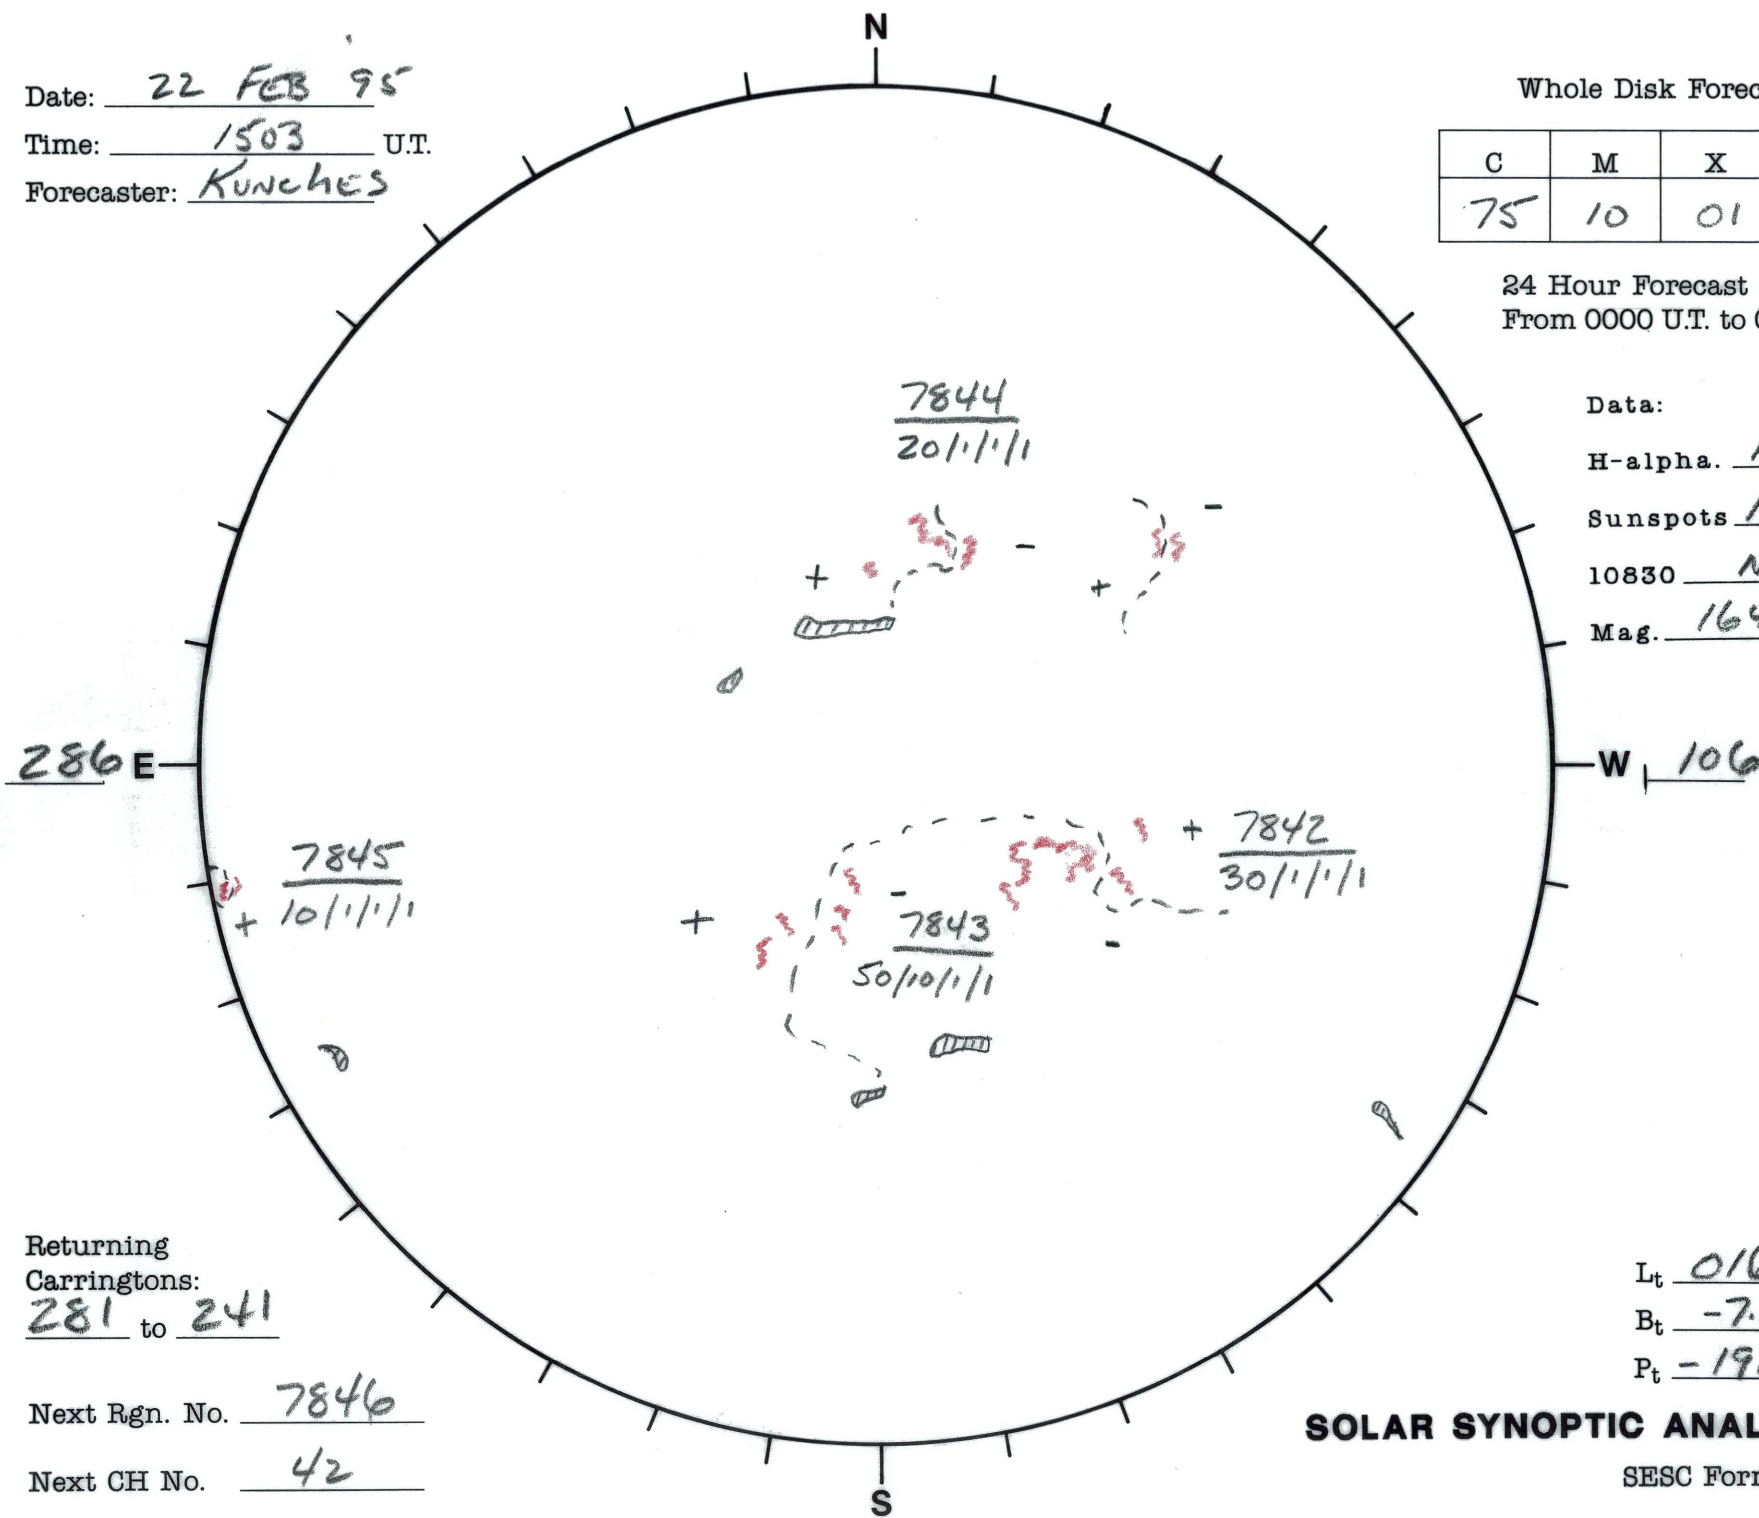

Date: 22 FEB 95  
 Time: 1503 U.T.  
 Forecaster: Kunches

Whole Disk Forecast

C	M	X	P
75	10	01	01

24 Hour Forecast  
 From 0000 U.T. to 0000 U.T.

Data:  
 H-alpha. 1503 U.T.  
 Sunspots 1500 U.T.  
 10830 NA U.T.  
 Mag. 1647 U.T.

Returning  
 Carringtons:  
281 to 241

Next Rgn. No. 7846

Next CH No. 42

L<sub>t</sub> 016  
 B<sub>t</sub> -7.1  
 P<sub>t</sub> -19.7

**SOLAR SYNOPTIC ANALYSIS**