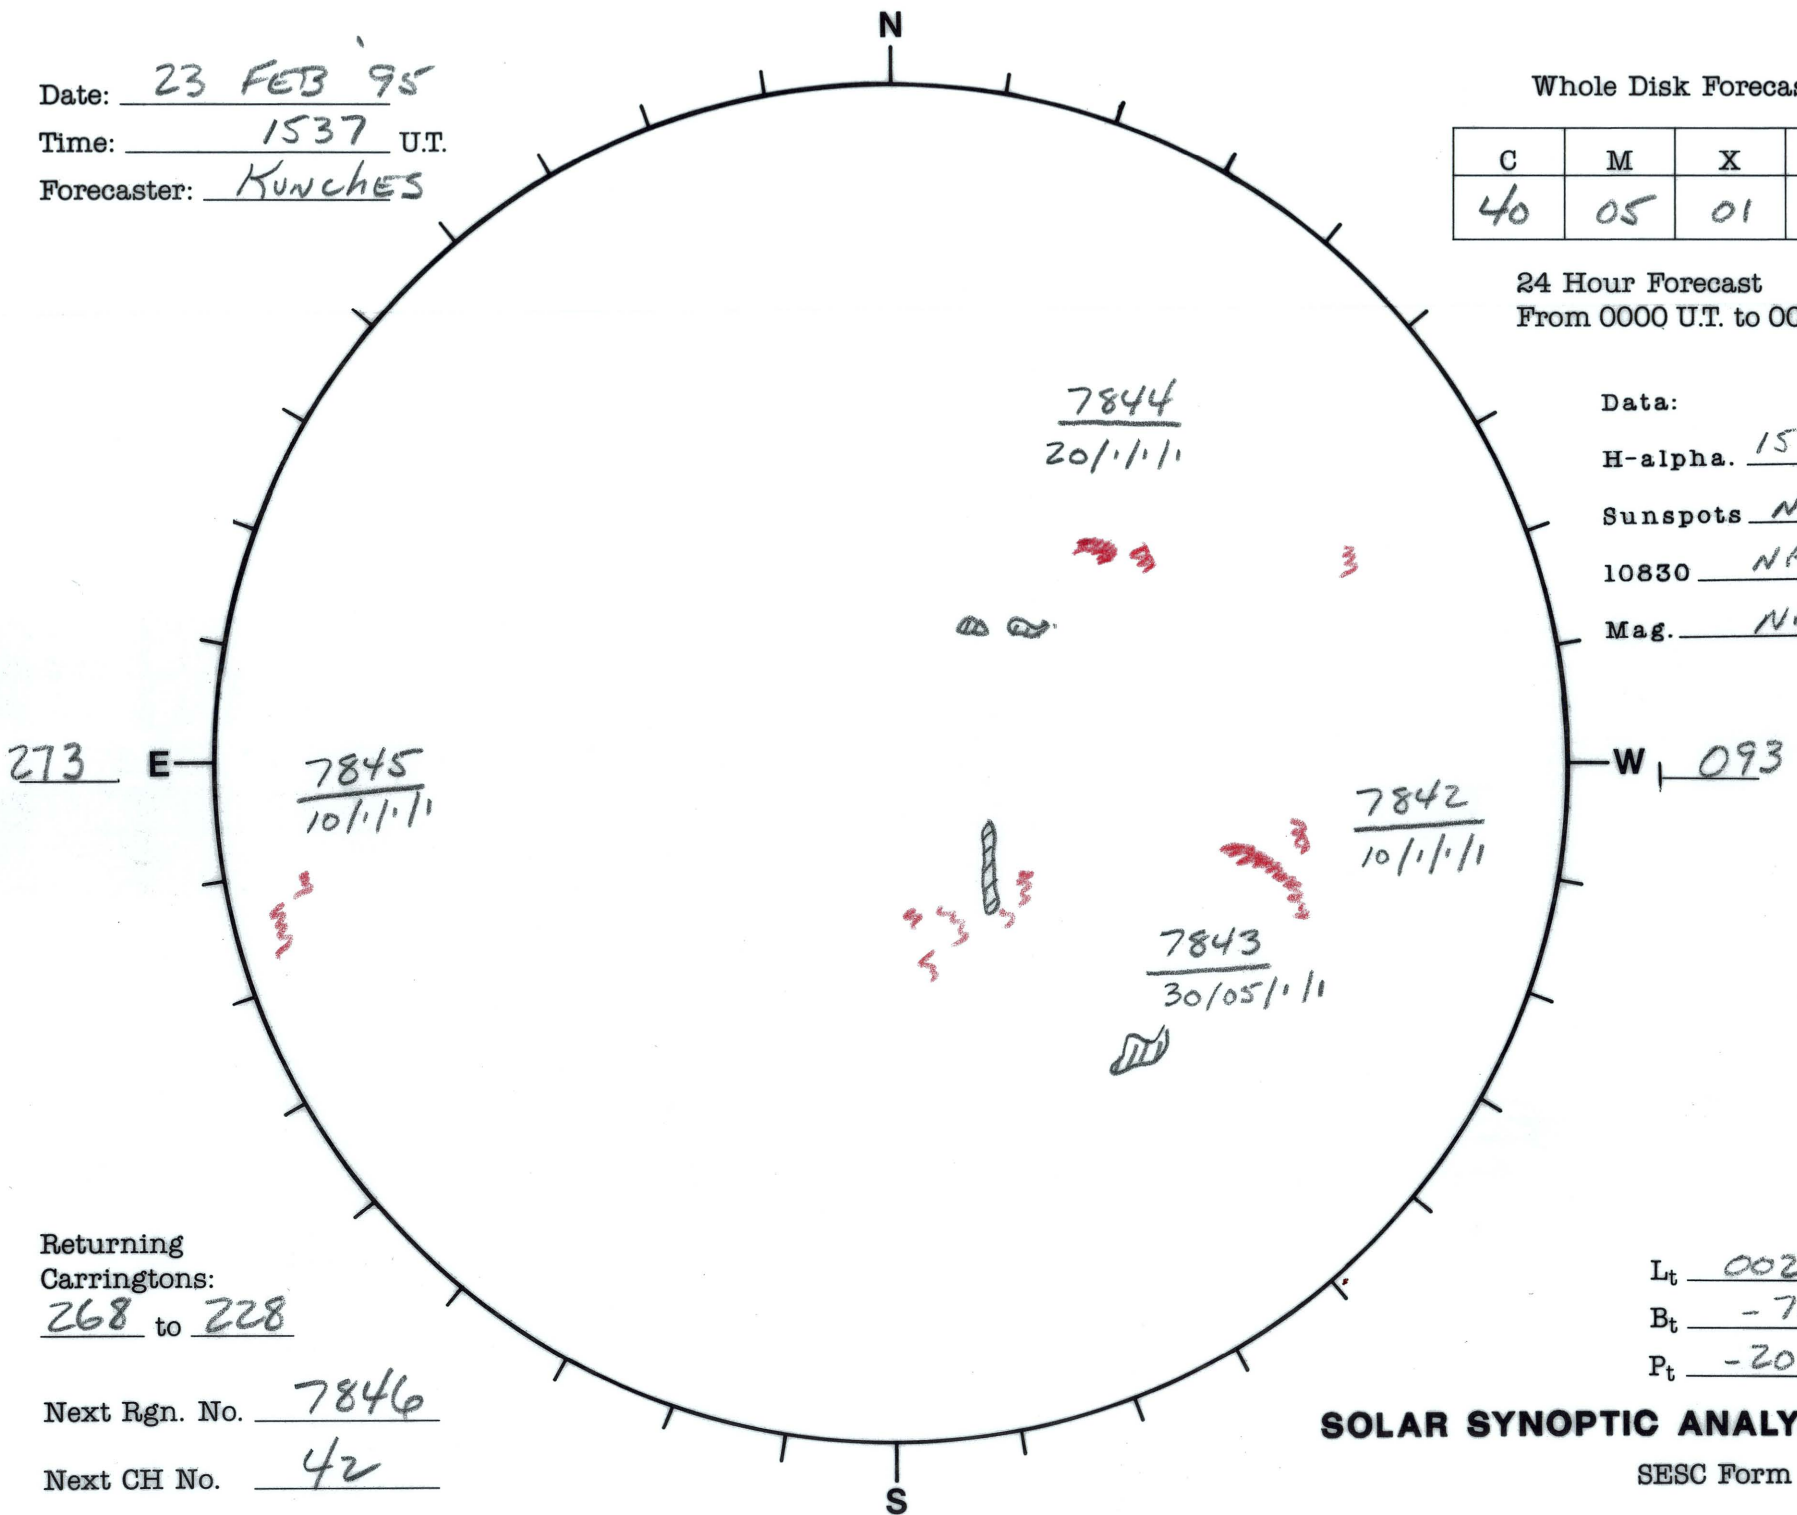

Date: 23 FEB '95  
 Time: 1537 U.T.  
 Forecaster: KUNCHES

Whole Disk Forecast

C	M	X	P
40	05	01	01

24 Hour Forecast  
 From 0000 U.T. to 0000 U.T.

Data:  
 H-alpha. 1537 U.T.  
 Sunspots NA U.T.  
 10830 NA U.T.  
 Mag. NA U.T.

Returning Carringtons:  
268 to 228

Next Rgn. No. 7846

Next CH No. 42

L<sub>t</sub> 002.6  
 B<sub>t</sub> -7.1  
 P<sub>t</sub> -20.0

**SOLAR SYNOPTIC ANALYSIS**

SESC Form W18