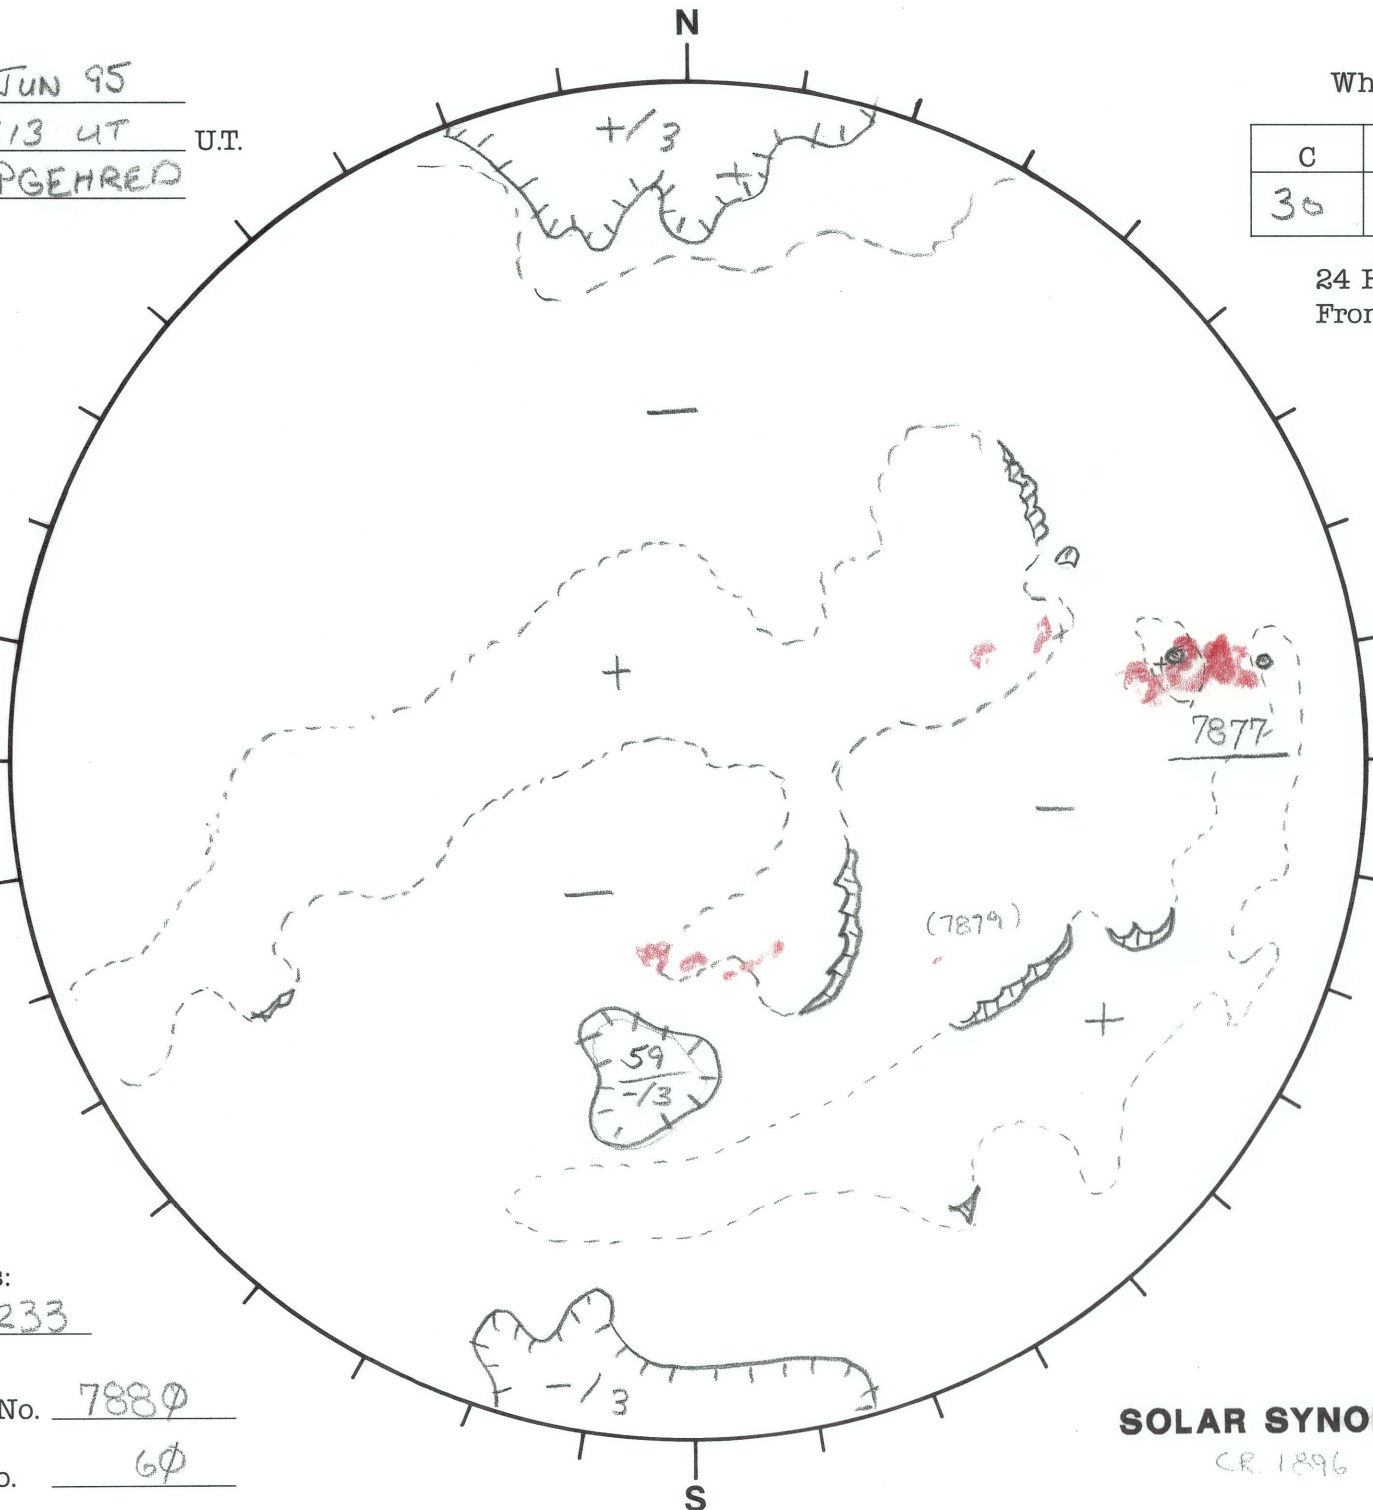

Date: 12 JUN 95
 Time: 1513 UT U.T.
 Forecaster: PGEHRED

Whole Disk Forecast

C	M	X	P
30	01	01	01

24 Hour Forecast
 From 0000 U.T. to 0000 U.T.

Data:
 H-alpha. 1513 U.T.
 Sunspots 1520 U.T.
 10830 1622 U.T.
 Mag. 1422 U.T.

273 E

W 93

Returning Carringtons:
273 to 233

Next Rgn. No. 7880

Next CH No. 60

L_t 3.4
 B_t +0.7
 P_t -11.0

SOLAR SYNOPTIC ANALYSIS

CR. 1896