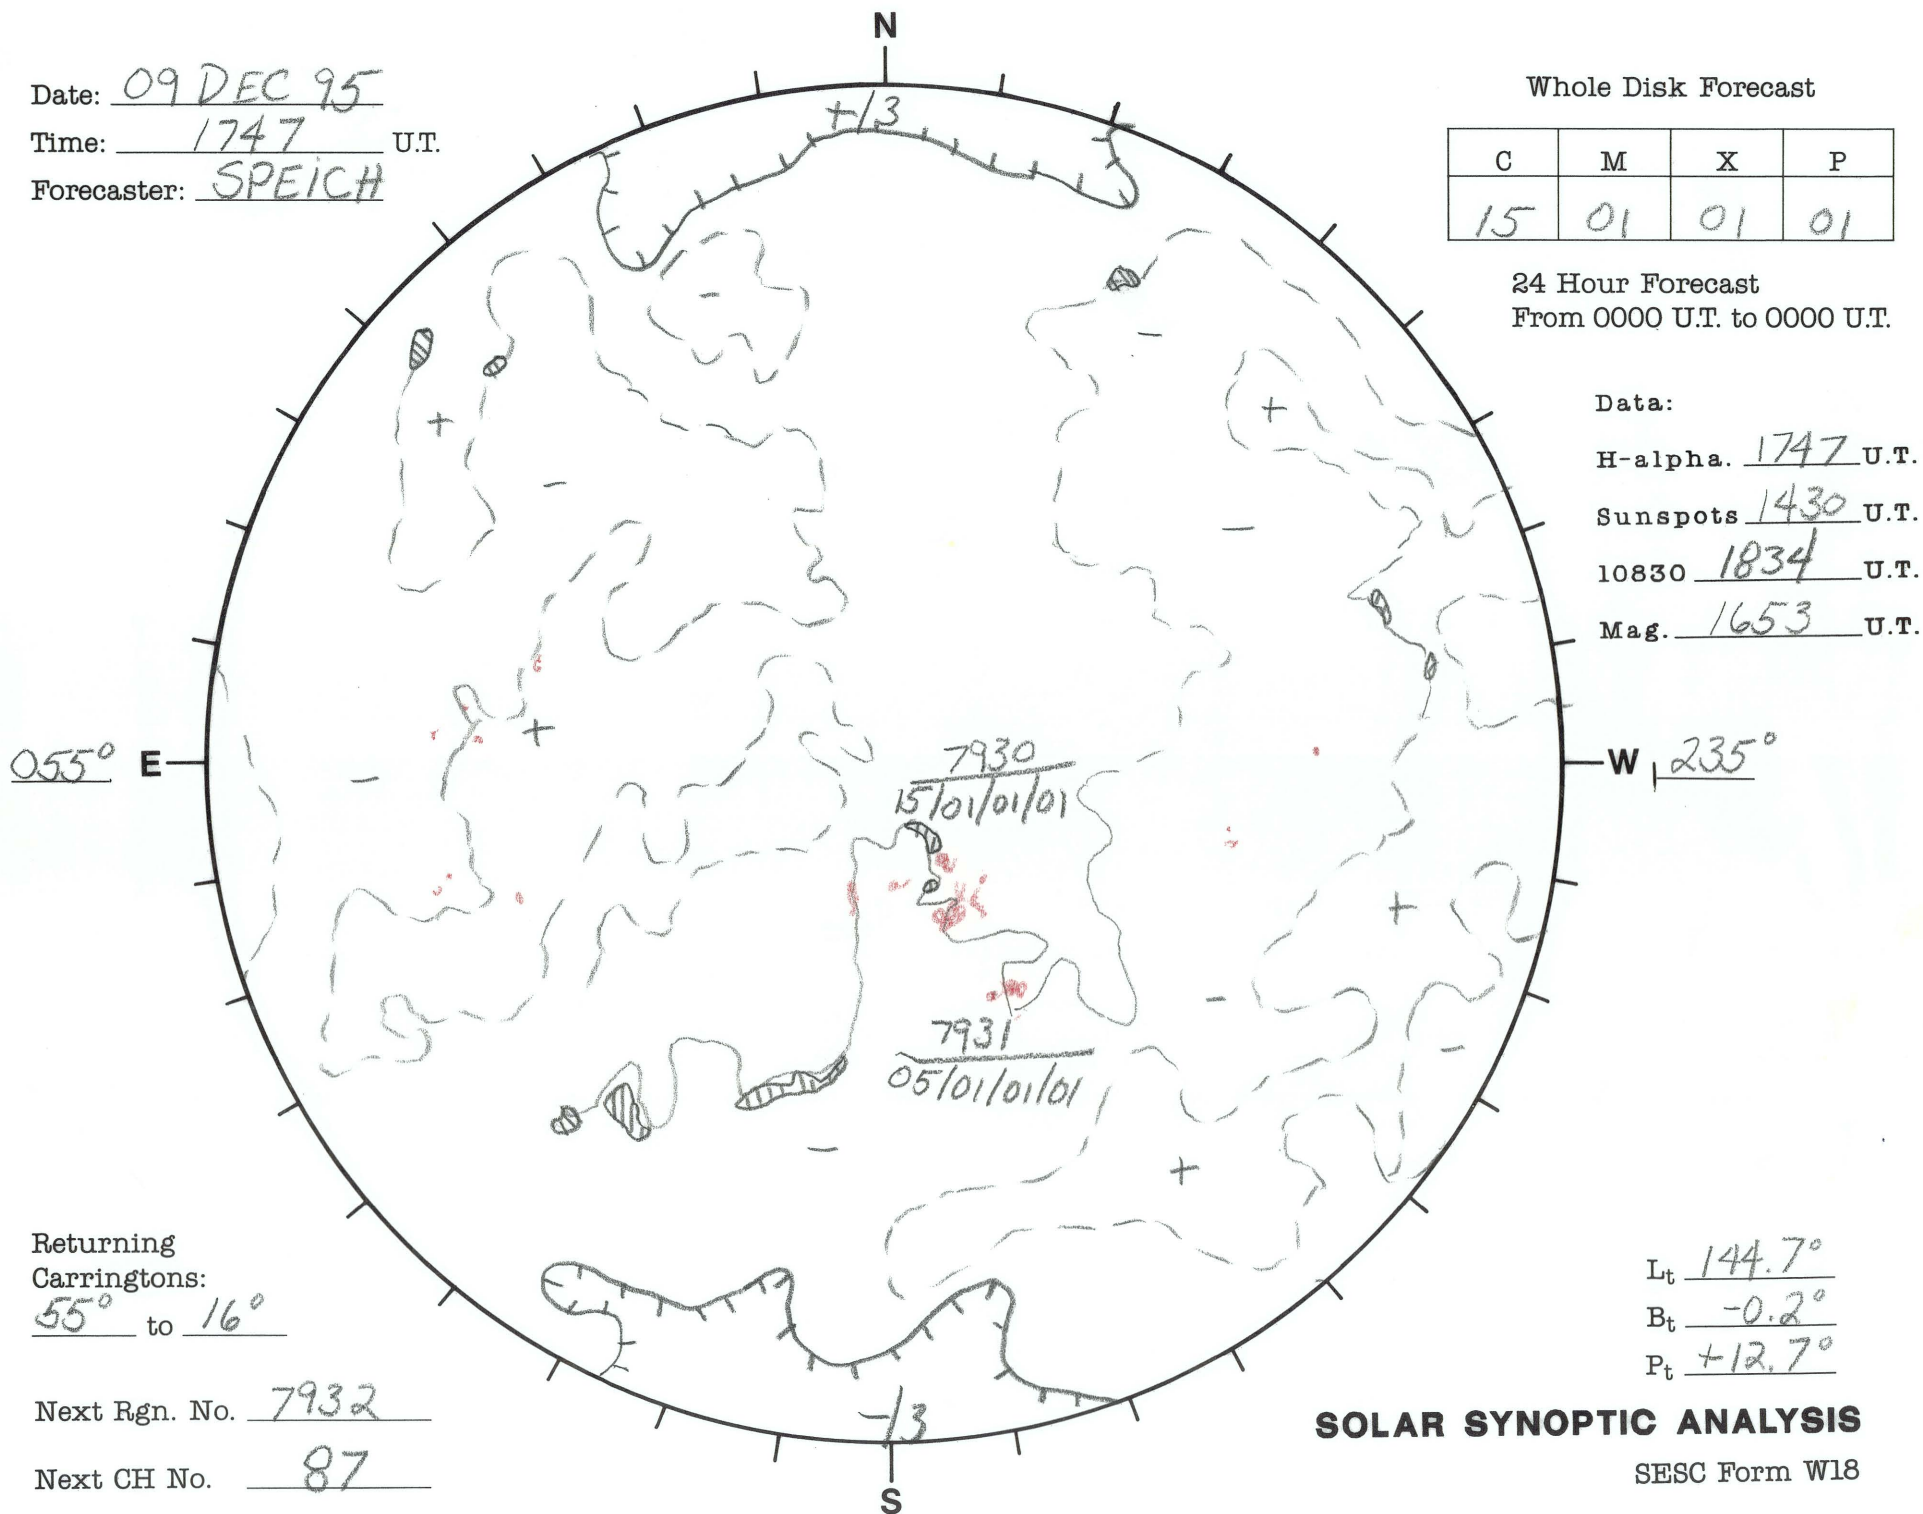

Date: 09 DEC 95
 Time: 1747 U.T.
 Forecaster: SPEICH

Whole Disk Forecast

C	M	X	P
15	01	01	01

24 Hour Forecast
 From 0000 U.T. to 0000 U.T.

Data:
 H-alpha. 1747 U.T.
 Sunspots 1430 U.T.
 10830 1834 U.T.
 Mag. 1653 U.T.

L_t 144.7°
 B_t -0.2°
 P_t +12.7°

SOLAR SYNOPTIC ANALYSIS

SESC Form W18