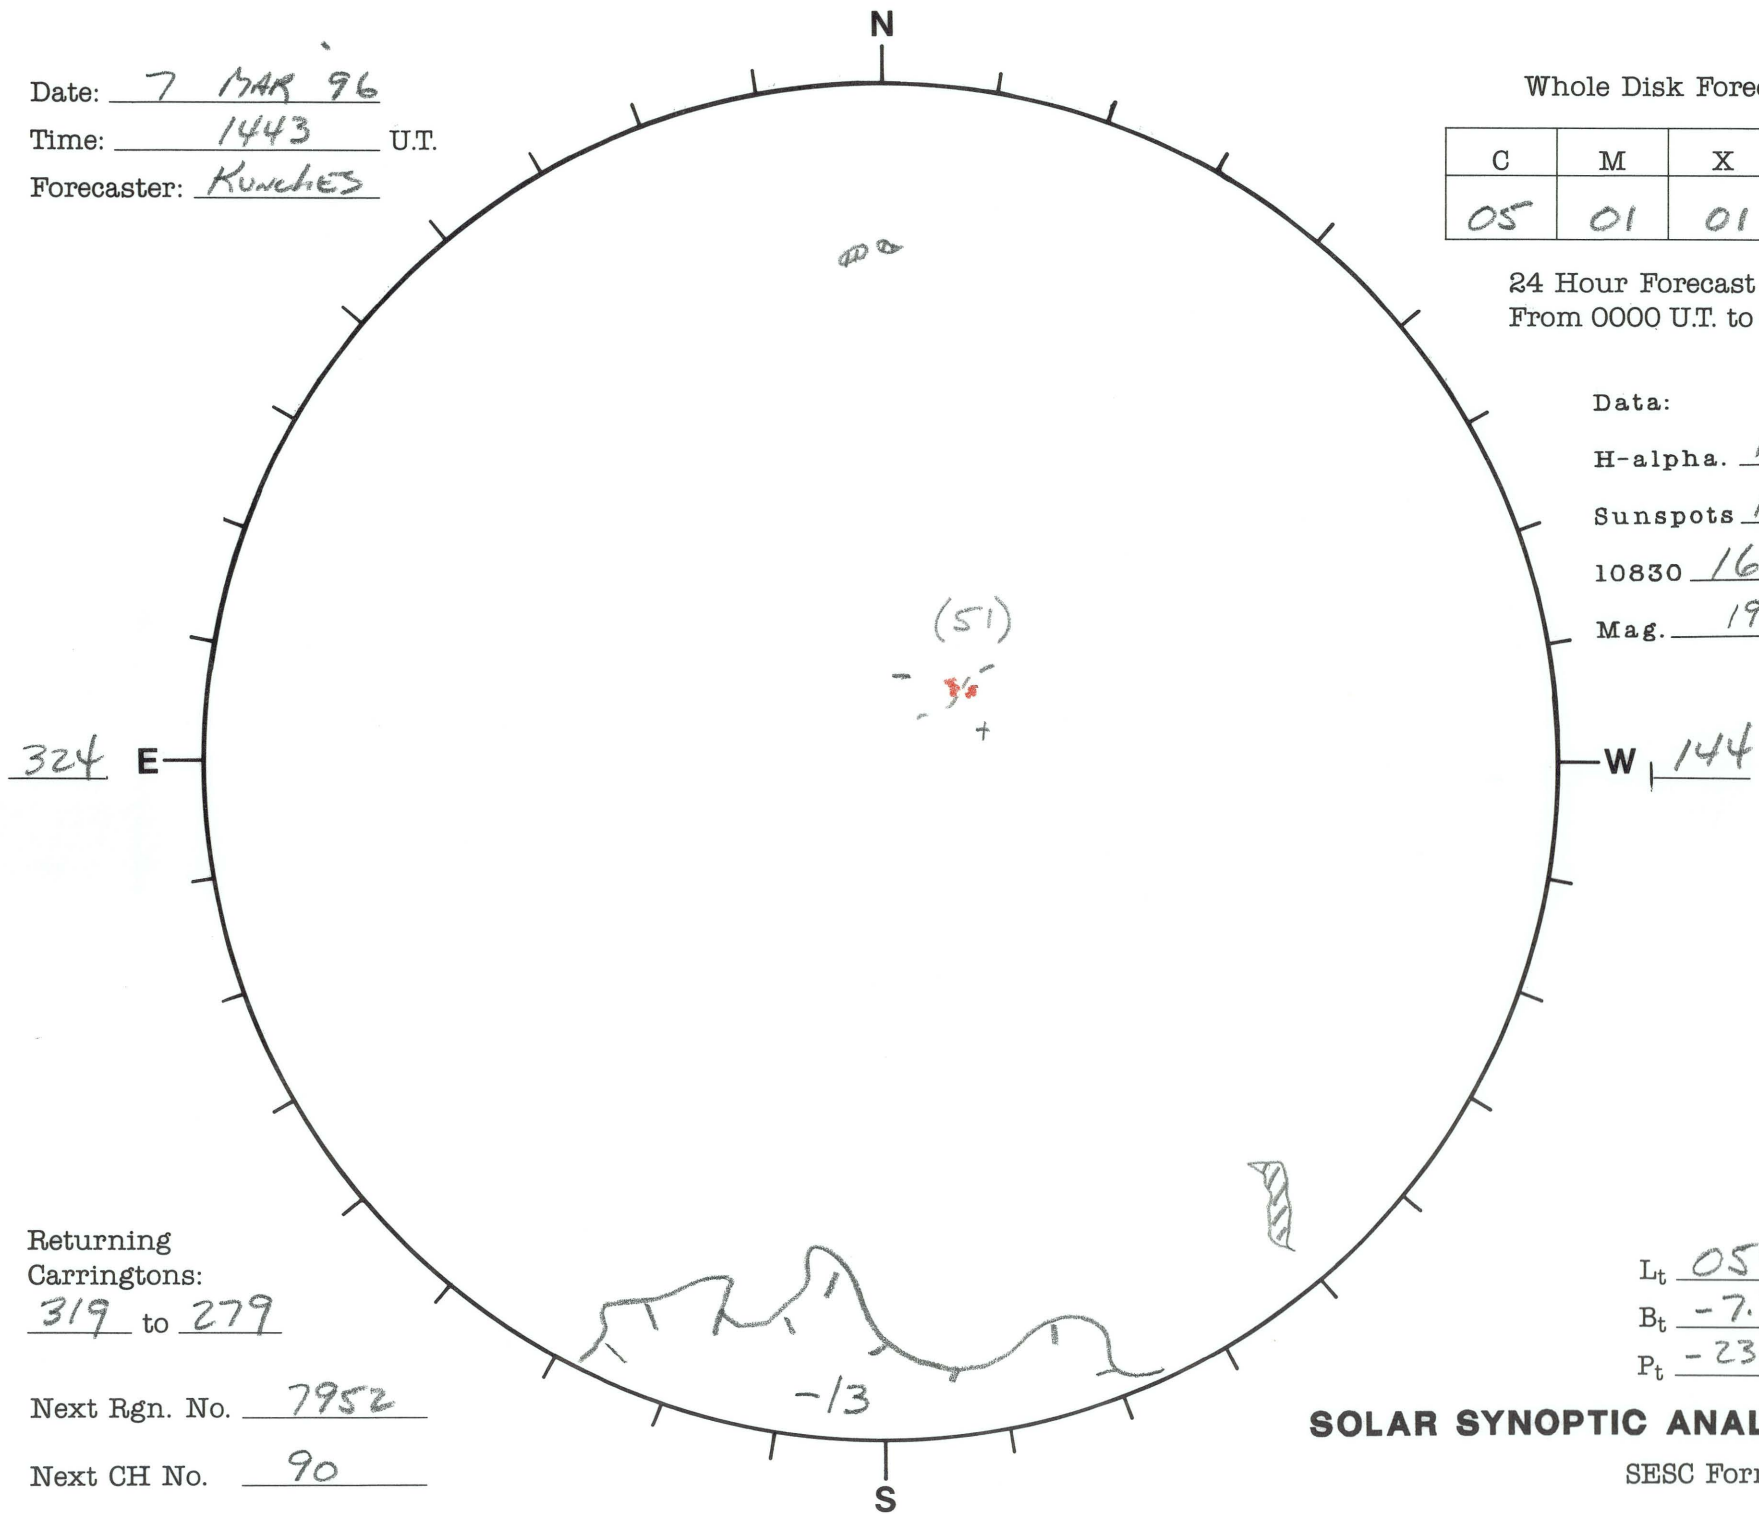

Date: 7 MAR 96  
 Time: 1443 U.T.  
 Forecaster: Kunches

Whole Disk Forecast

C	M	X	P
05	01	01	01

24 Hour Forecast  
 From 0000 U.T. to 0000 U.T.

Data:  
 H-alpha. 1443 U.T.  
 Sunspots 1244 U.T.  
 10830 1643 U.T.  
 Mag. 1919 U.T.

Returning Carringtons:  
319 to 279

Next Rgn. No. 7952

Next CH No. 90

L<sub>t</sub> 054  
 B<sub>t</sub> -7.3  
 P<sub>t</sub> -23.1

**SOLAR SYNOPTIC ANALYSIS**

SESC Form W18