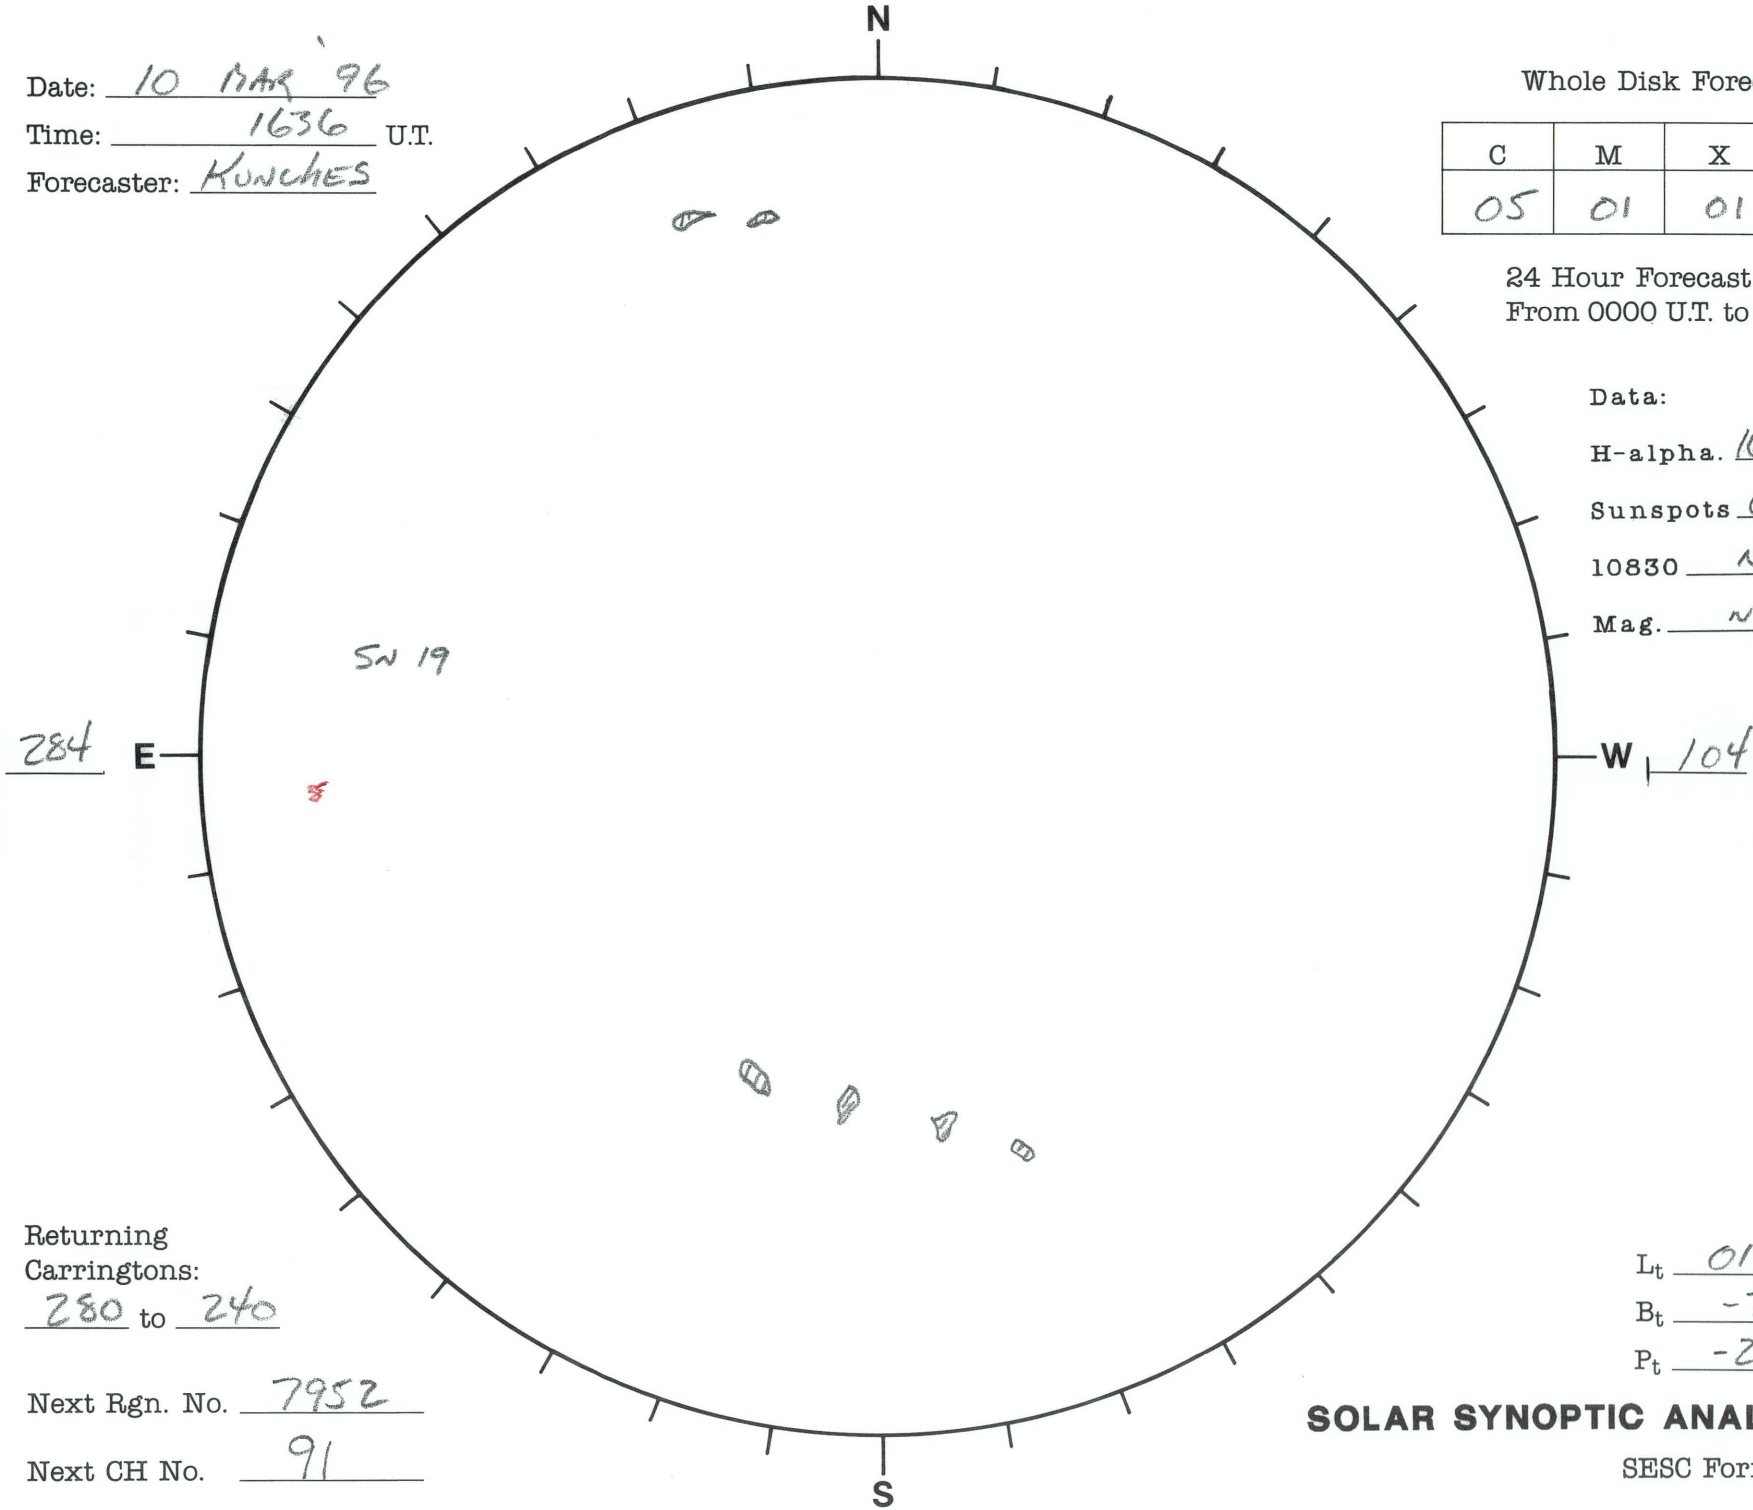

Date: 10 MAR '96  
 Time: 1636 U.T.  
 Forecaster: KUNCHES

Whole Disk Forecast

C	M	X	P
05	01	01	01

24 Hour Forecast  
 From 0000 U.T. to 0000 U.T.

Data:  
 H-alpha. 1636 U.T.  
 Sunspots 0818 U.T.  
 10830 NA U.T.  
 Mag. NA U.T.

Returning Carringtons:  
280 to 240

Next Rgn. No. 7952

Next CH No. 91

L<sub>t</sub> 013.7  
 B<sub>t</sub> -7.3  
 P<sub>t</sub> -23.7

**SOLAR SYNOPTIC ANALYSIS**

SESC Form W18