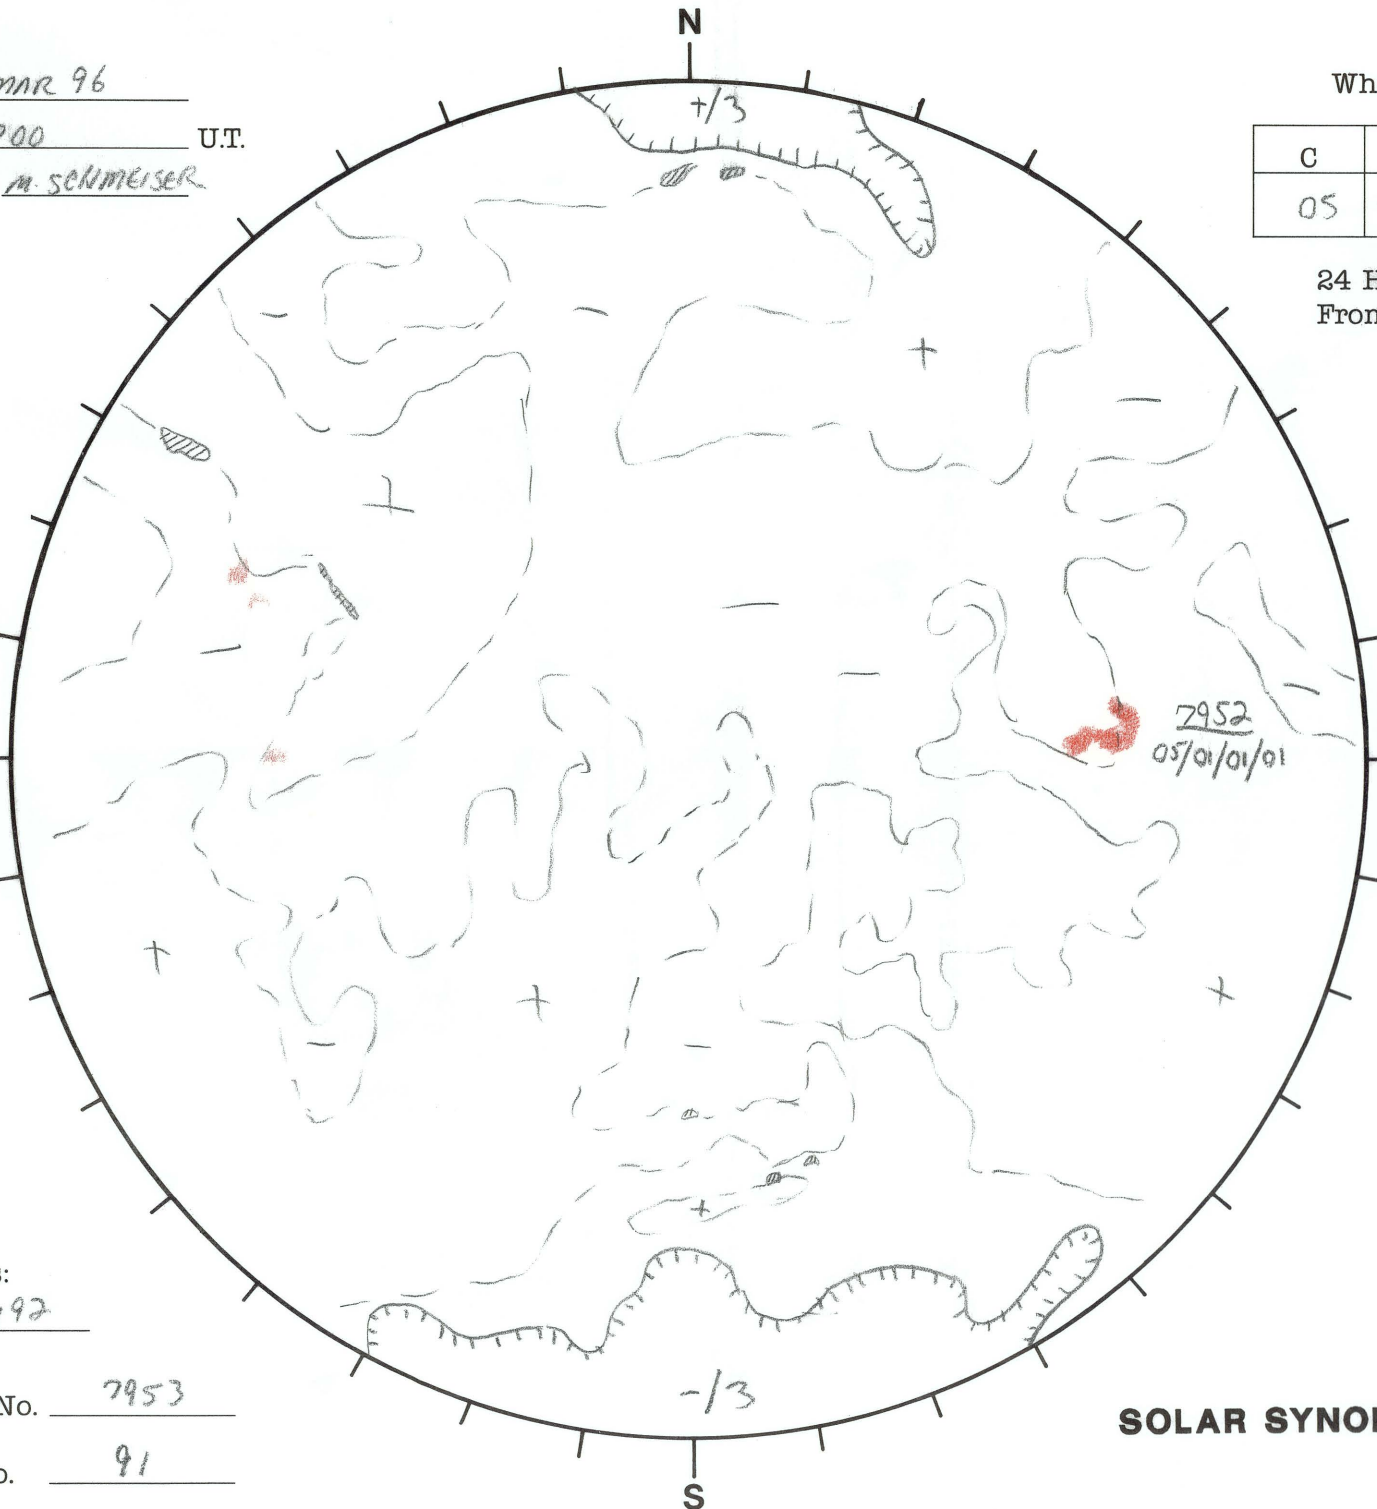

Date: 17 MAR 96
 Time: 1700 U.T.
 Forecaster: M. SCHMEISER

Whole Disk Forecast

C	M	X	P
05	01	01	01

24 Hour Forecast
 From 0000 U.T. to 0000 U.T.

Data:
 H-alpha. 1523 U.T.
 Sunspots N/A U.T.
 10830 1757 U.T.
 Mag. 1648 U.T.

192

E

W 012

Returning Carringtons:
152 to 192

Next Rgn. No. 7953

Next CH No. 91

L_t 282.1
 B_t -7.1
 P_t -24.9

SOLAR SYNOPTIC ANALYSIS