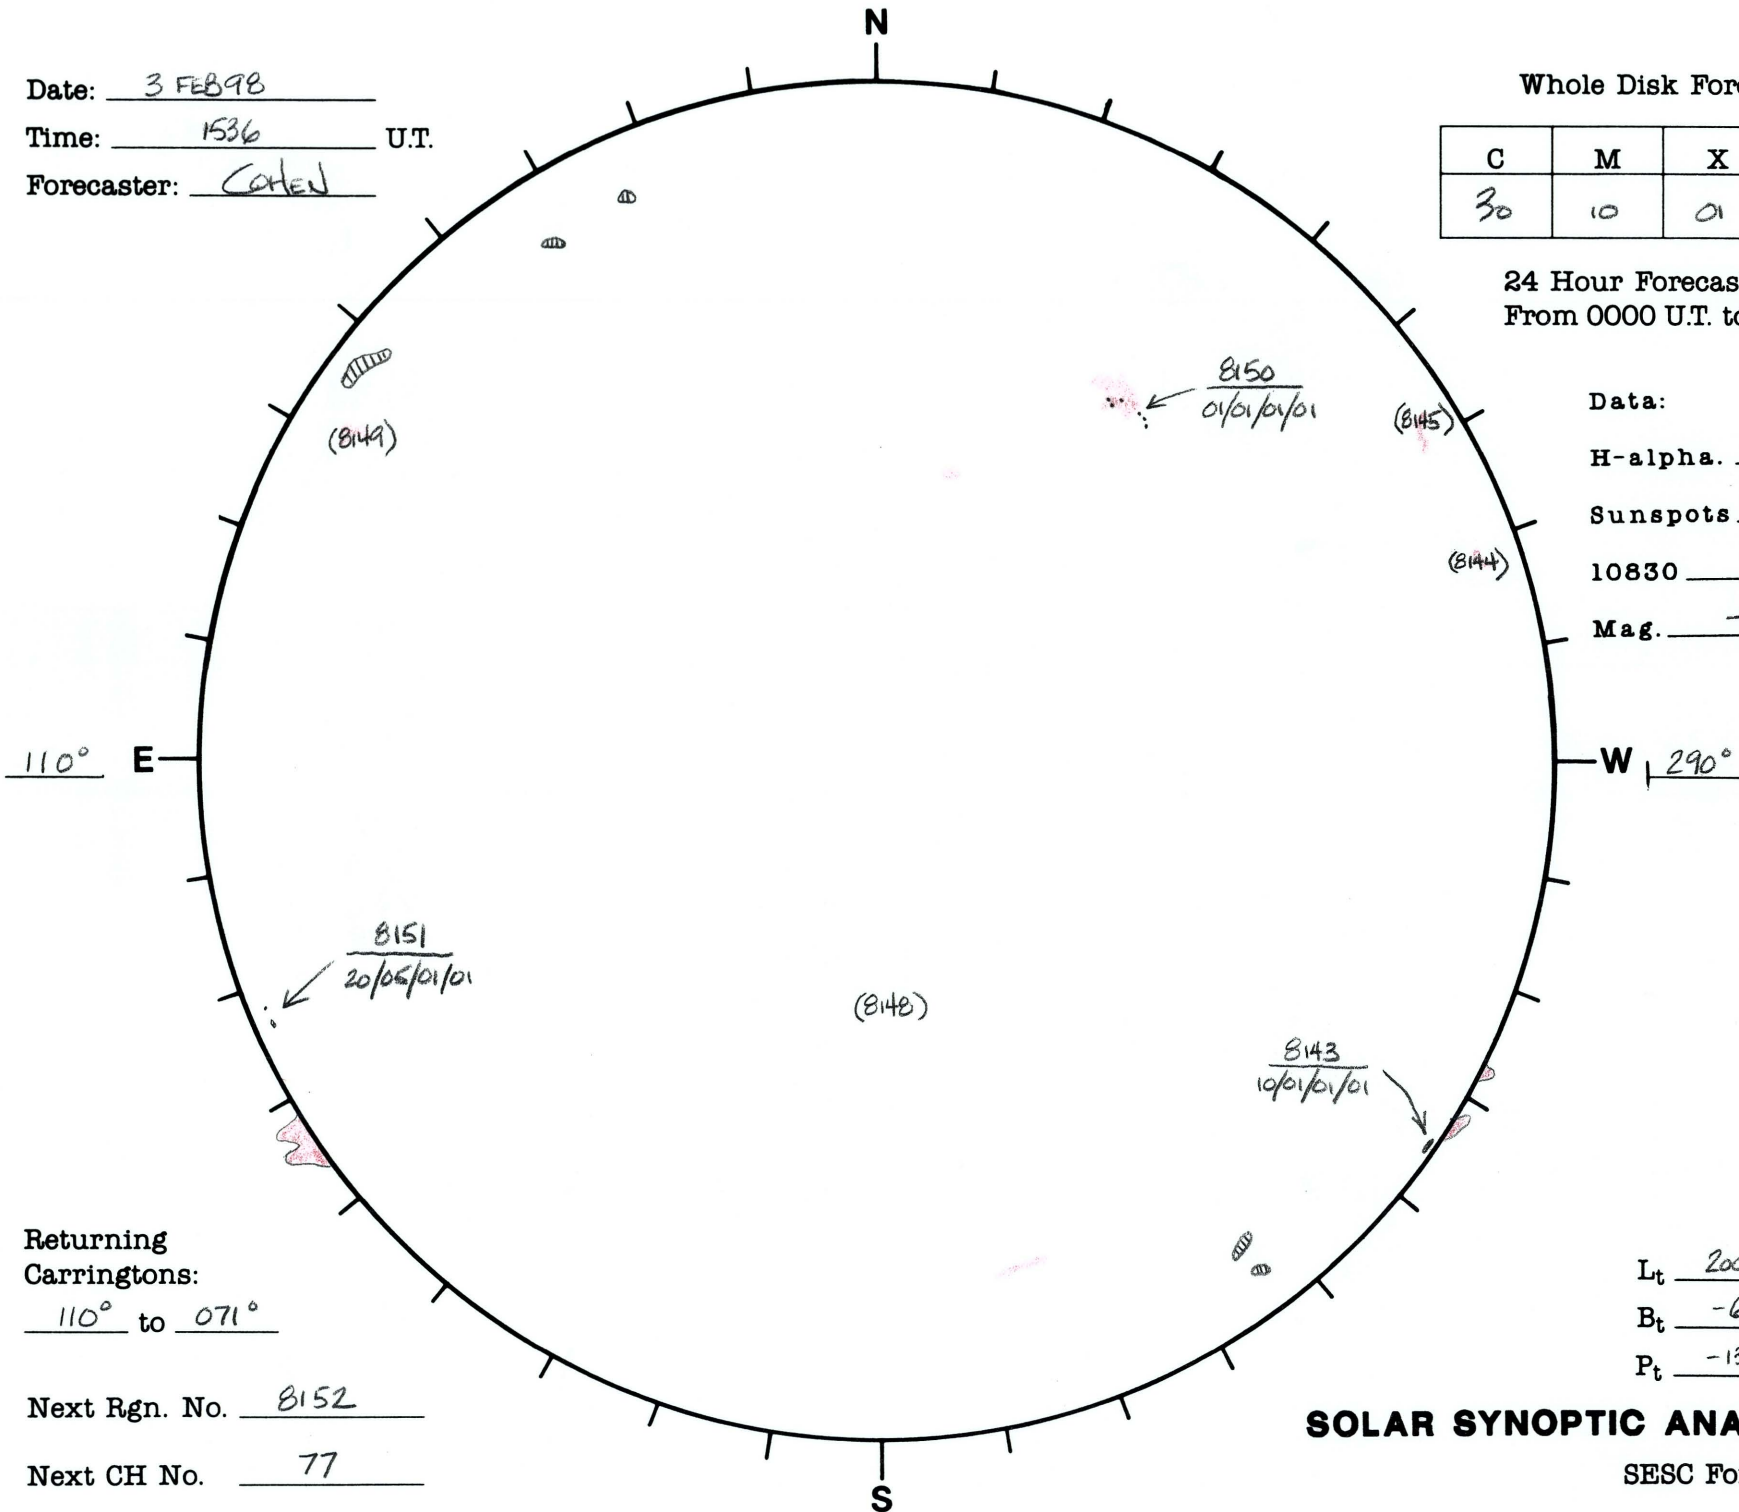

Date: 3 FEB 98
 Time: 1536 U.T.
 Forecaster: Cohen

Whole Disk Forecast

C	M	X	P
30	10	01	01

24 Hour Forecast
 From 0000 U.T. to 0000 U.T.

Data:
 H-alpha. 1536 U.T.
 Sunspots 1635 U.T.
 10830 U.T.
 Mag. U.T.

SOLAR SYNOPTIC ANALYSIS

SESC Form W18