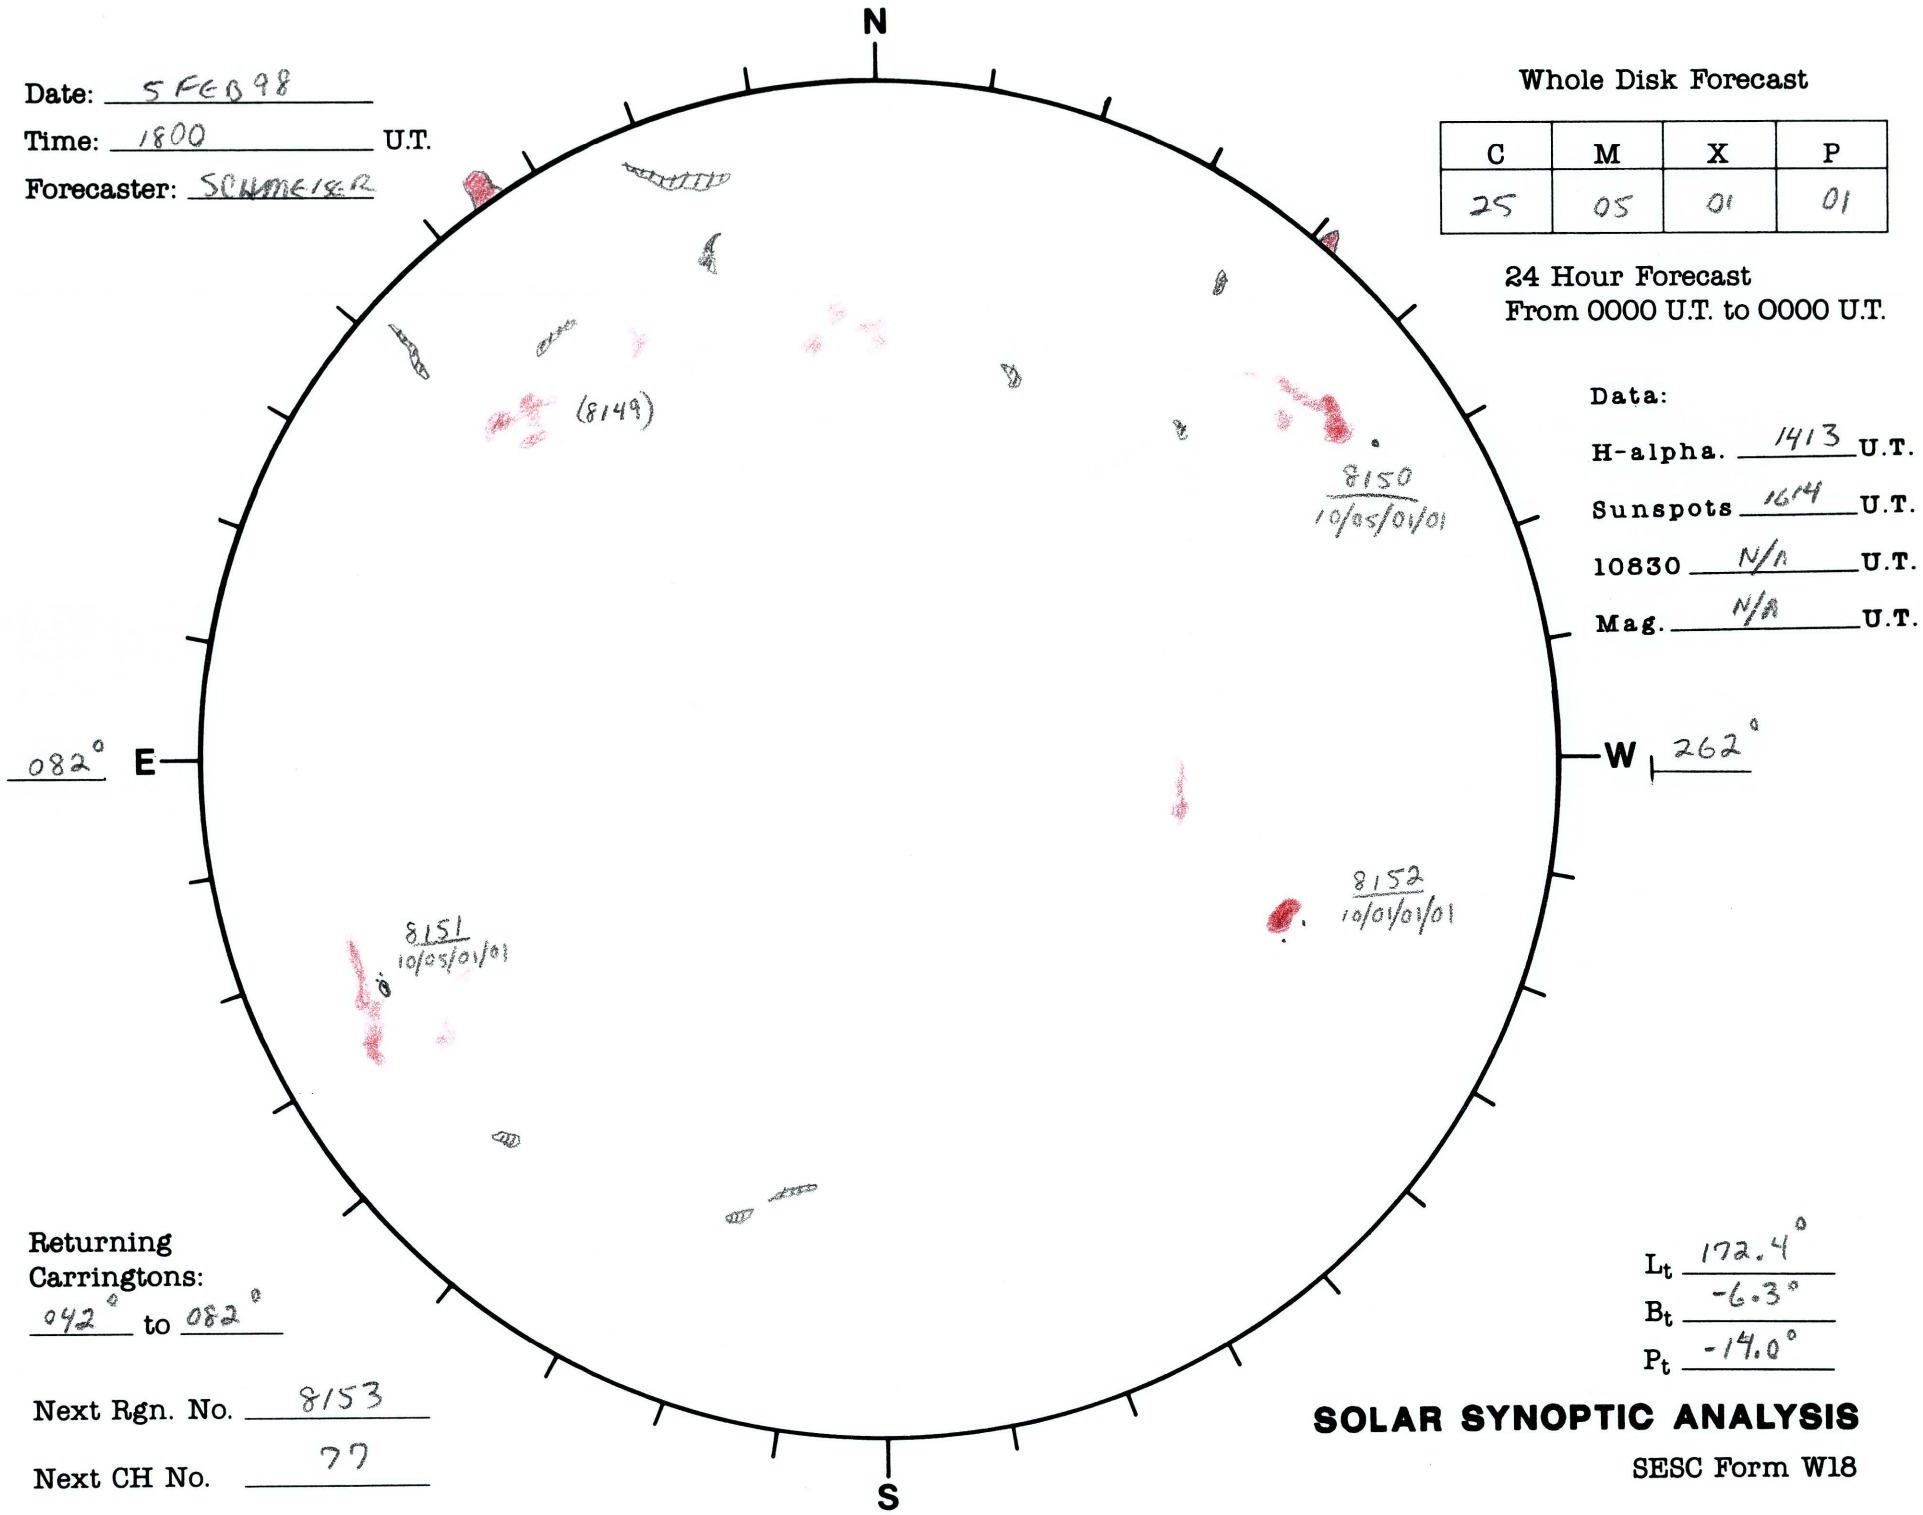

Date: 5 FEB 98
 Time: 1800 U.T.
 Forecaster: SCHMEISER

Whole Disk Forecast

C	M	X	P
25	05	01	01

24 Hour Forecast
 From 0000 U.T. to 0000 U.T.

Data:
 H-alpha. 1413 U.T.
 Sunspots 1614 U.T.
 10830 N/A U.T.
 Mag. N/A U.T.

SOLAR SYNOPTIC ANALYSIS

SESC Form W18