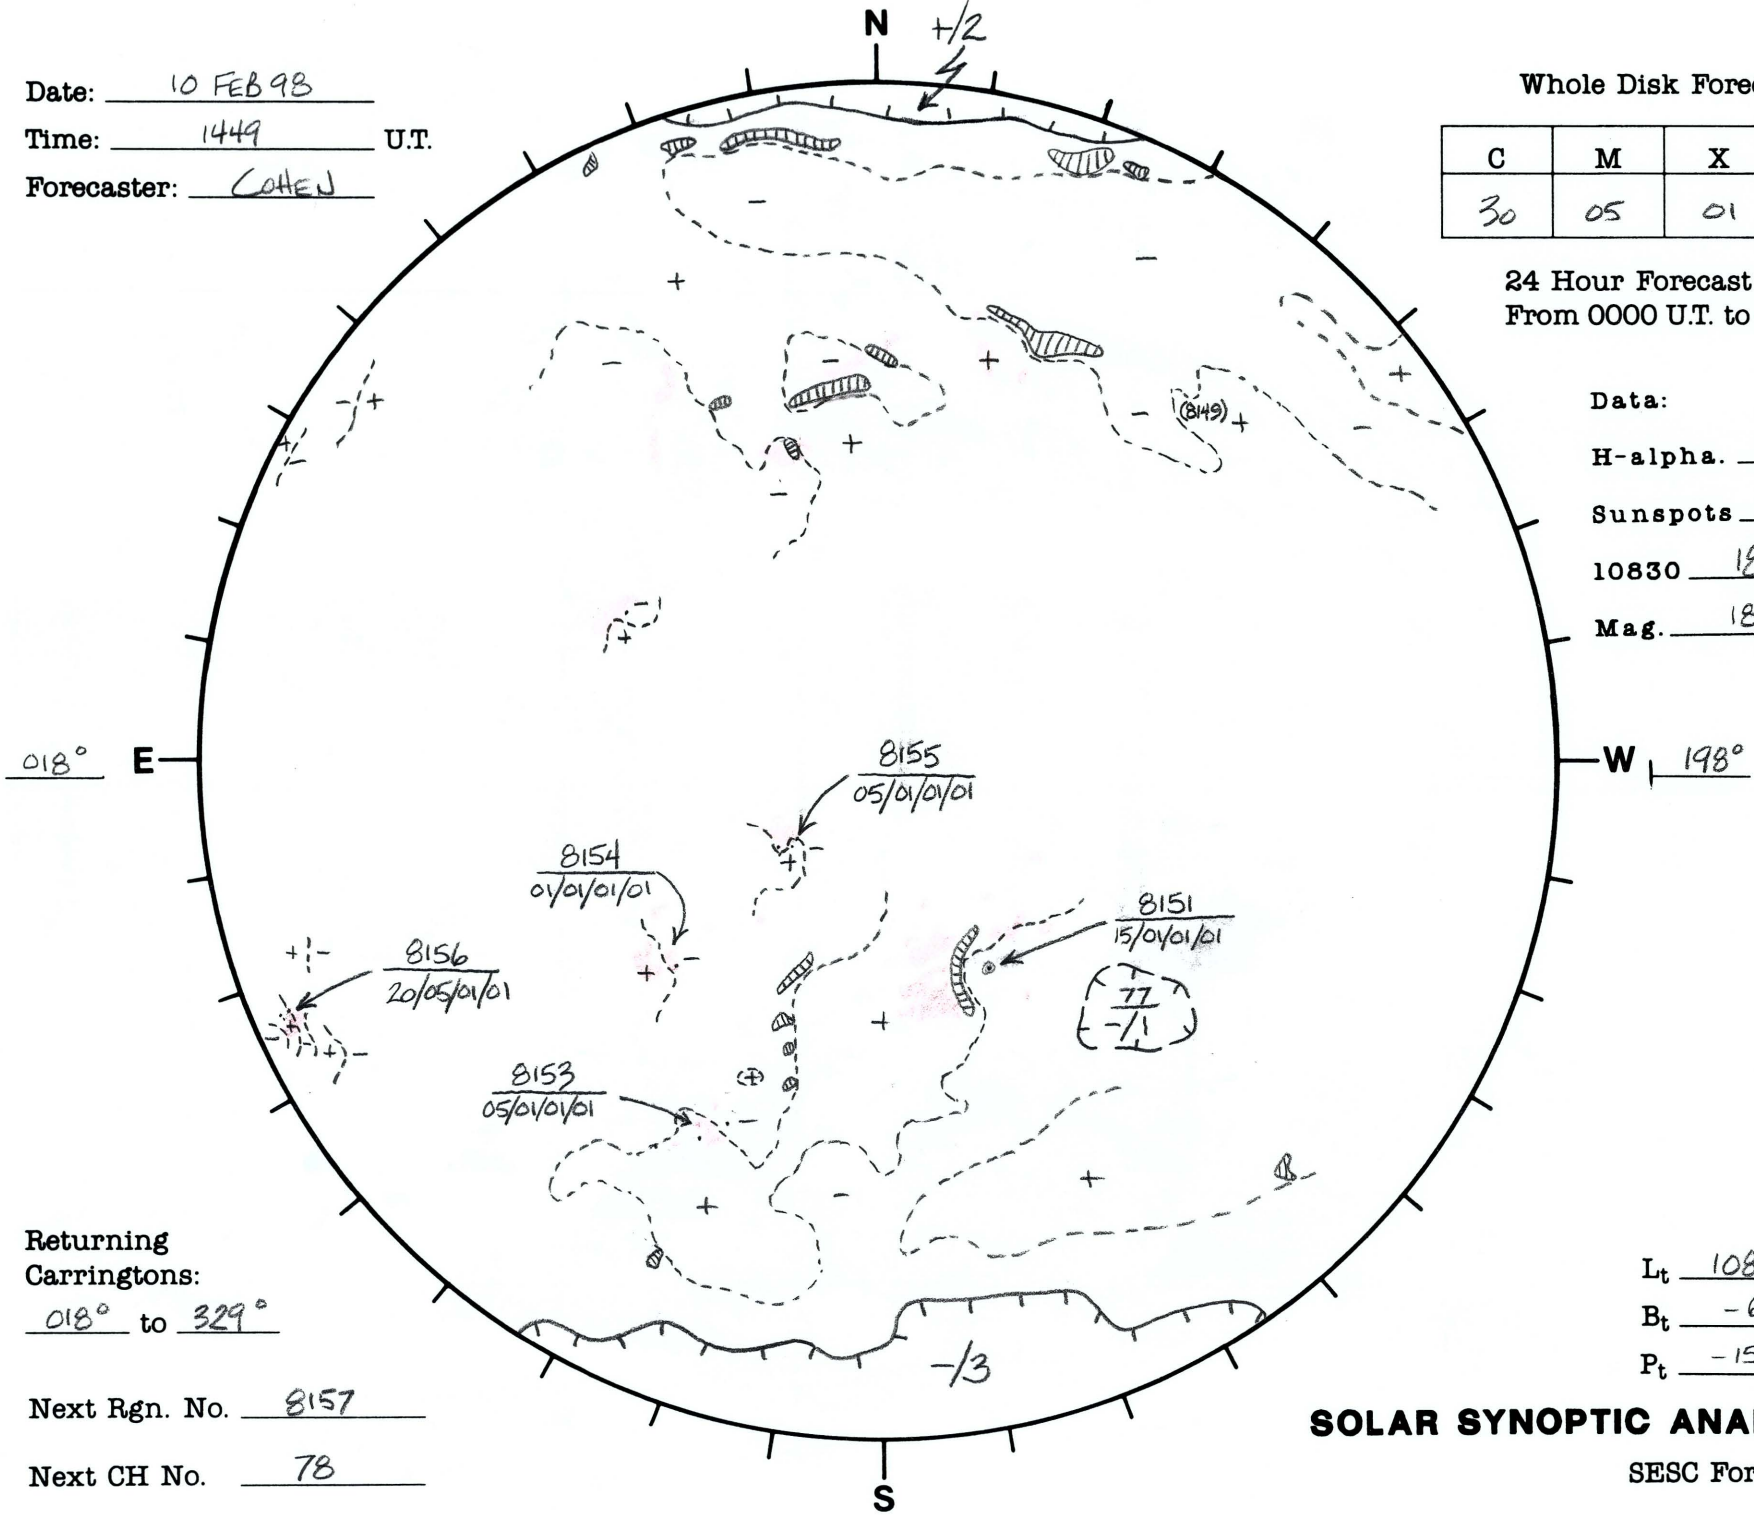

Date: 10 FEB 98  
 Time: 1449 U.T.  
 Forecaster: COHEN

Whole Disk Forecast

C	M	X	P
30	05	01	01

24 Hour Forecast  
 From 0000 U.T. to 0000 U.T.

Data:  
 H-alpha. 1449 U.T.  
 Sunspots 1545 U.T.  
 10830 1830 U.T.  
 Mag. 1820 U.T.

Returning Carringtons:  
018° to 329°

Next Rgn. No. 8157  
 Next CH No. 78

L<sub>t</sub> 108.4°  
 B<sub>t</sub> -6.6°  
 P<sub>t</sub> -15.8°

**SOLAR SYNOPTIC ANALYSIS**

SESC Form W18