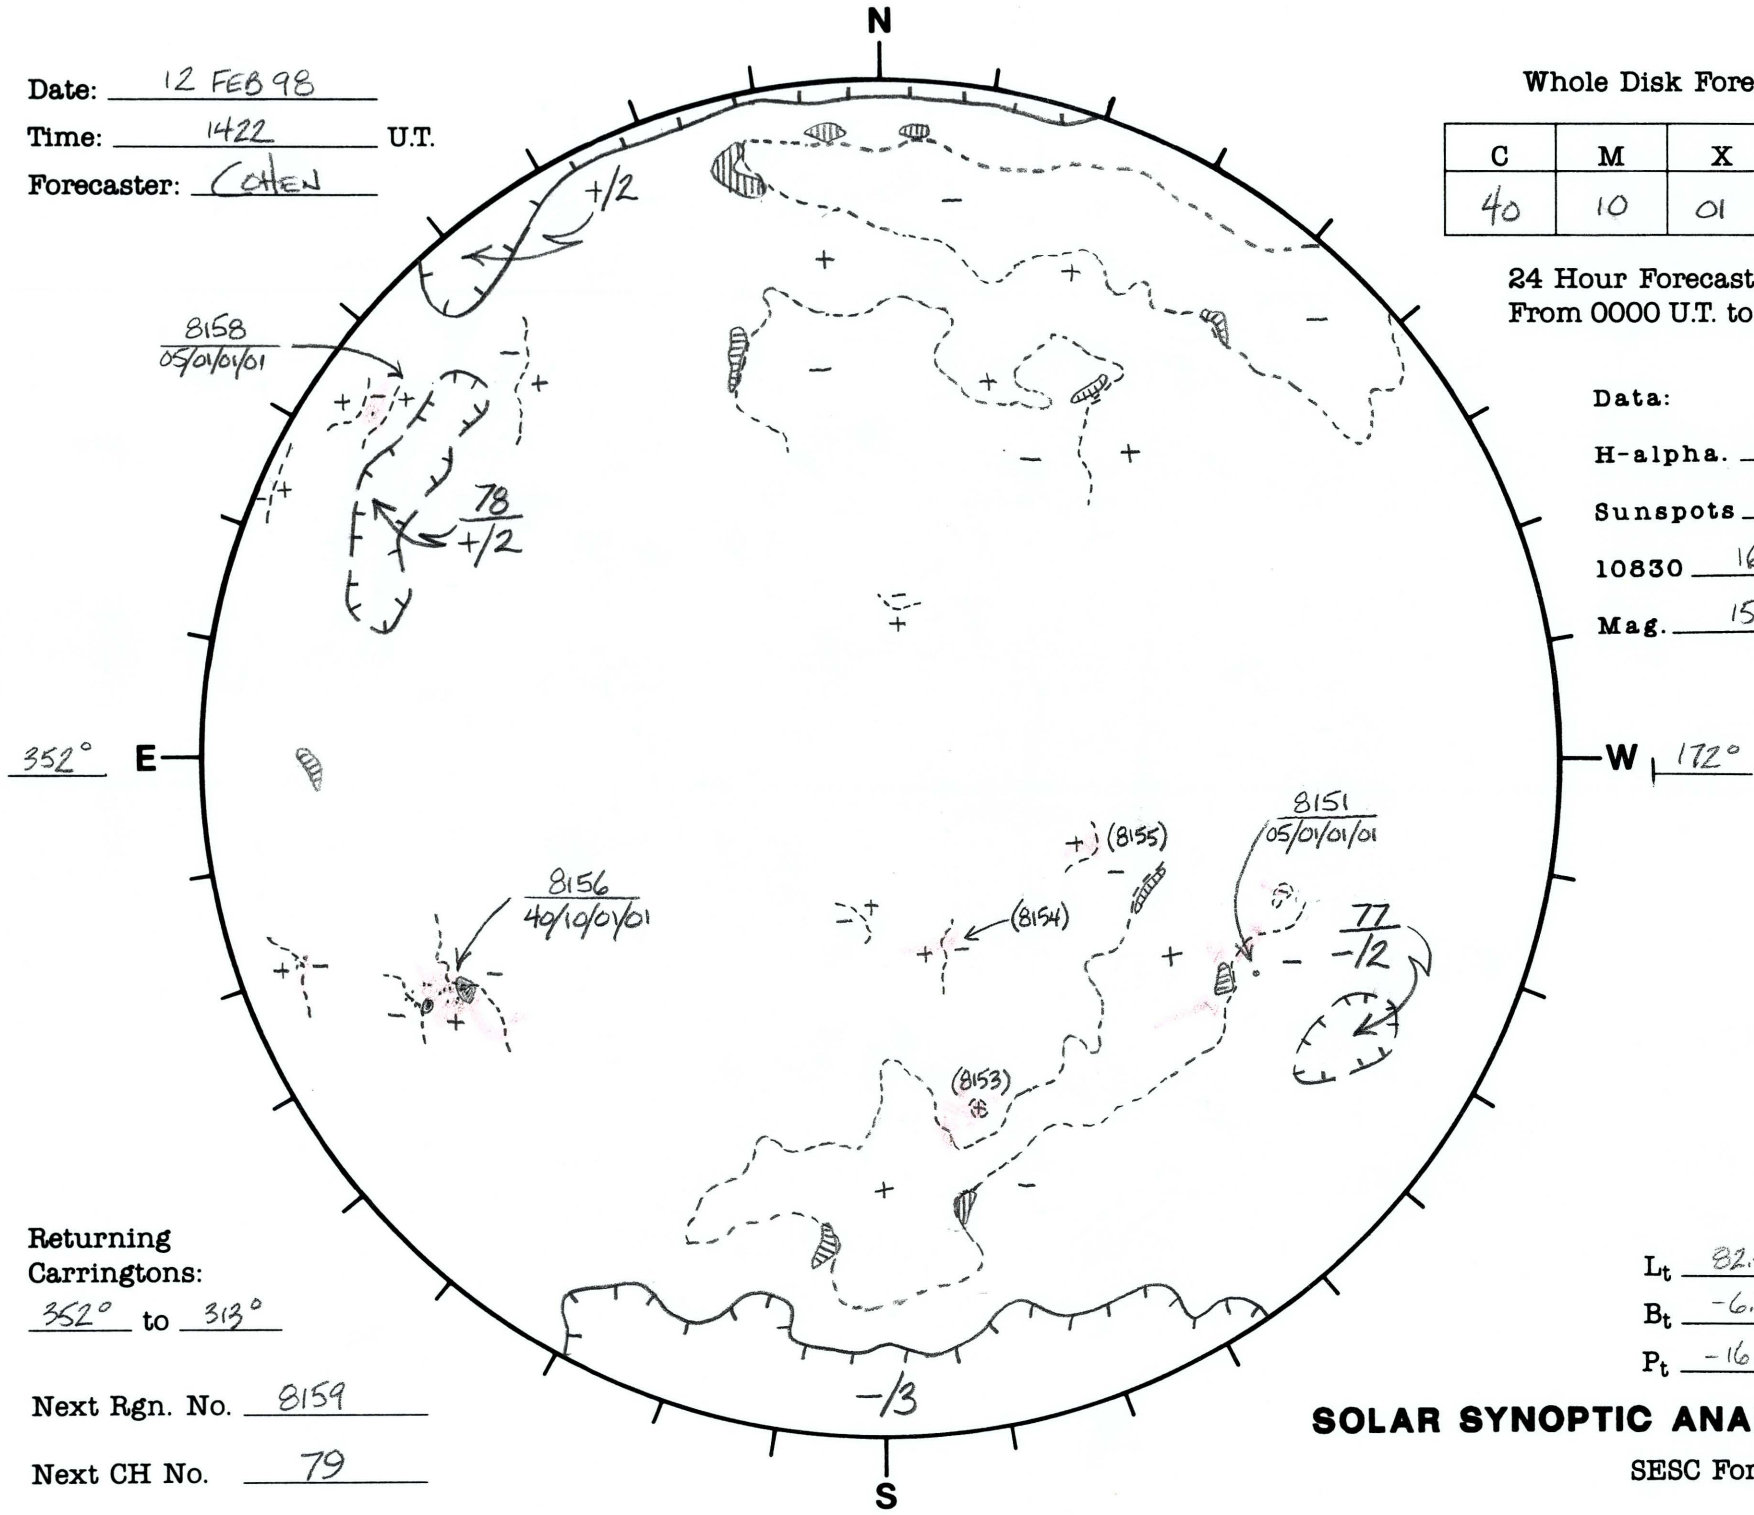

Date: 12 FEB 98  
 Time: 1422 U.T.  
 Forecaster: COTEN

Whole Disk Forecast

| C  | M  | X  | P  |
|----|----|----|----|
| 40 | 10 | 01 | 01 |

24 Hour Forecast  
 From 0000 U.T. to 0000 U.T.

Data:  
 H-alpha. 1422 U.T.  
 Sunspots 1628 U.T.  
 10830 1631 U.T.  
 Mag. 1555 U.T.

Returning Carringtons:  
352° to 313°

Next Rgn. No. 8159  
 Next CH No. 79

L<sub>t</sub> 82.3°  
 B<sub>t</sub> -6.7°  
 P<sub>t</sub> -16.5°

**SOLAR SYNOPTIC ANALYSIS**

SESC Form W18