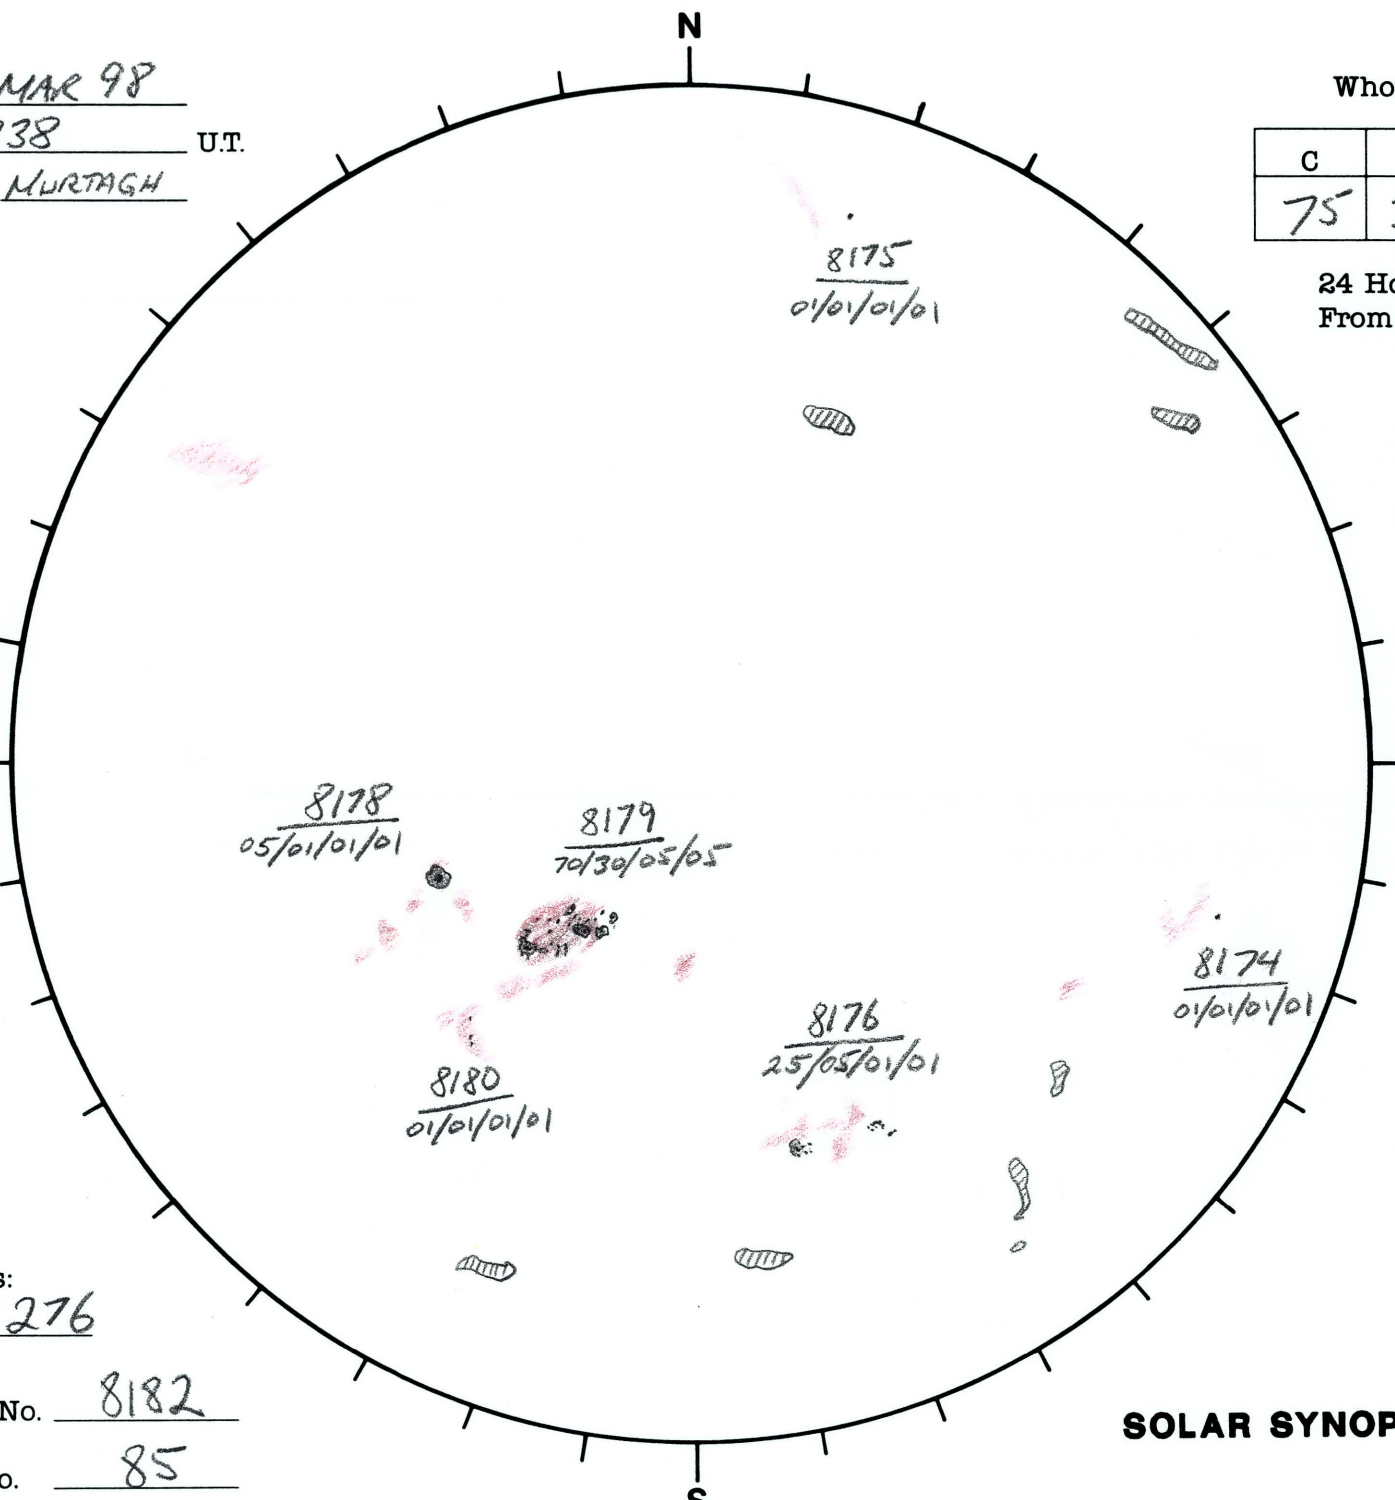

Date: 14 MAR 98  
 Time: 1738 U.T.  
 Forecaster: MURTAGH

Whole Disk Forecast

C	M	X	P
75	35	05	05

24 Hour Forecast  
 From 0000 U.T. to 0000 U.T.

Data:  
 H-alpha. 1640 U.T.  
 Sunspots 1738 U.T.  
 10830 NOT AVAILABLE U.T.  
 Mag. NOT AVAILABLE U.T.

316 E

W 136

Returning Carringtons:  
316 to 276

Next Rgn. No. 8182

Next CH No. 85

L<sub>t</sub> 45.8°  
 B<sub>t</sub> -7.2  
 P<sub>t</sub> -24.4

**SOLAR SYNOPTIC ANALYSIS**

SESC Form W18