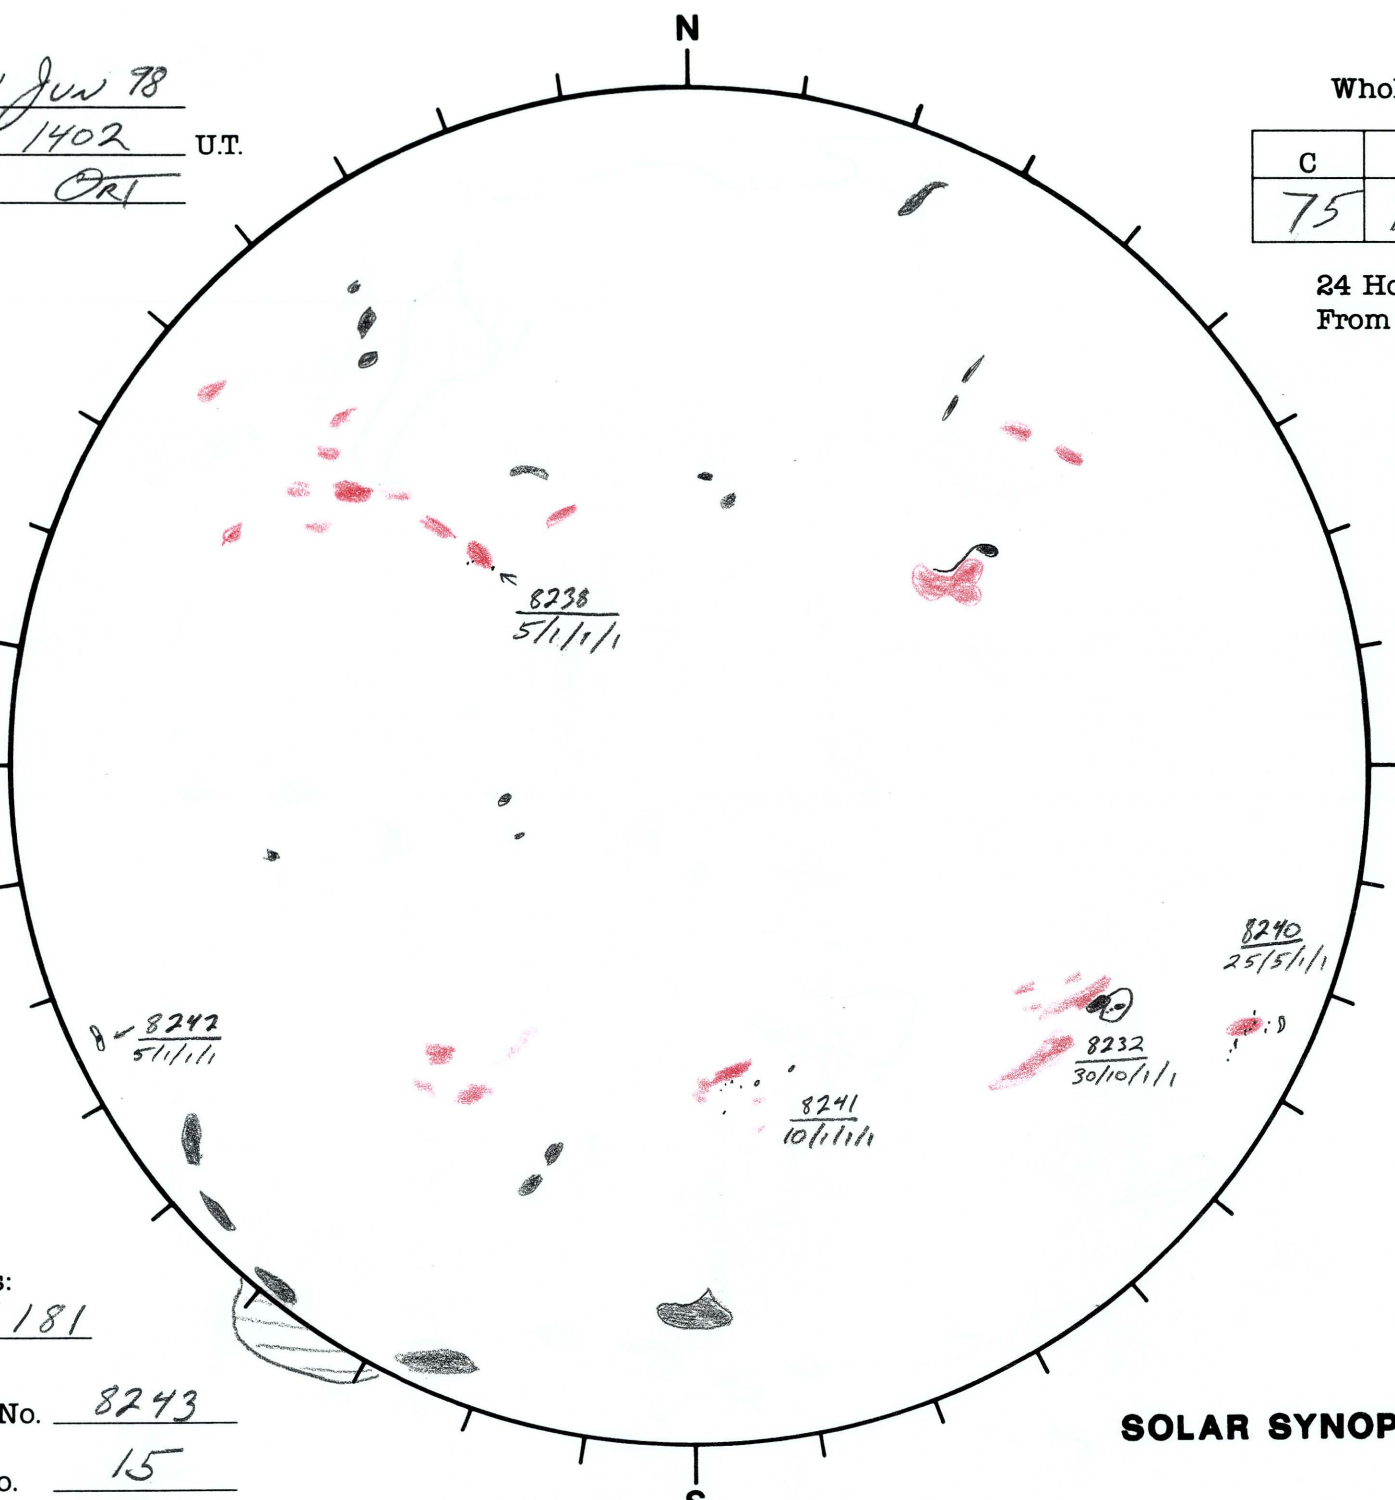

Date: 11 Jun 78  
 Time: 1402 U.T.  
 Forecaster: ORT

Whole Disk Forecast

C	M	X	P
75	10	05	01

24 Hour Forecast  
 From 0000 U.T. to 0000 U.T.

Data:  
 H-alpha. 1402 U.T.  
 Sunspots 1440 U.T.  
 10830 — U.T.  
 Mag. — U.T.

221 E

W 041

Returning Carringtons:  
221 to 181

Next Rgn. No. 8243  
 Next CH No. 15

L<sub>t</sub> 311.4  
 B<sub>t</sub> 0.6  
 P<sub>t</sub> -11.3

**SOLAR SYNOPTIC ANALYSIS**