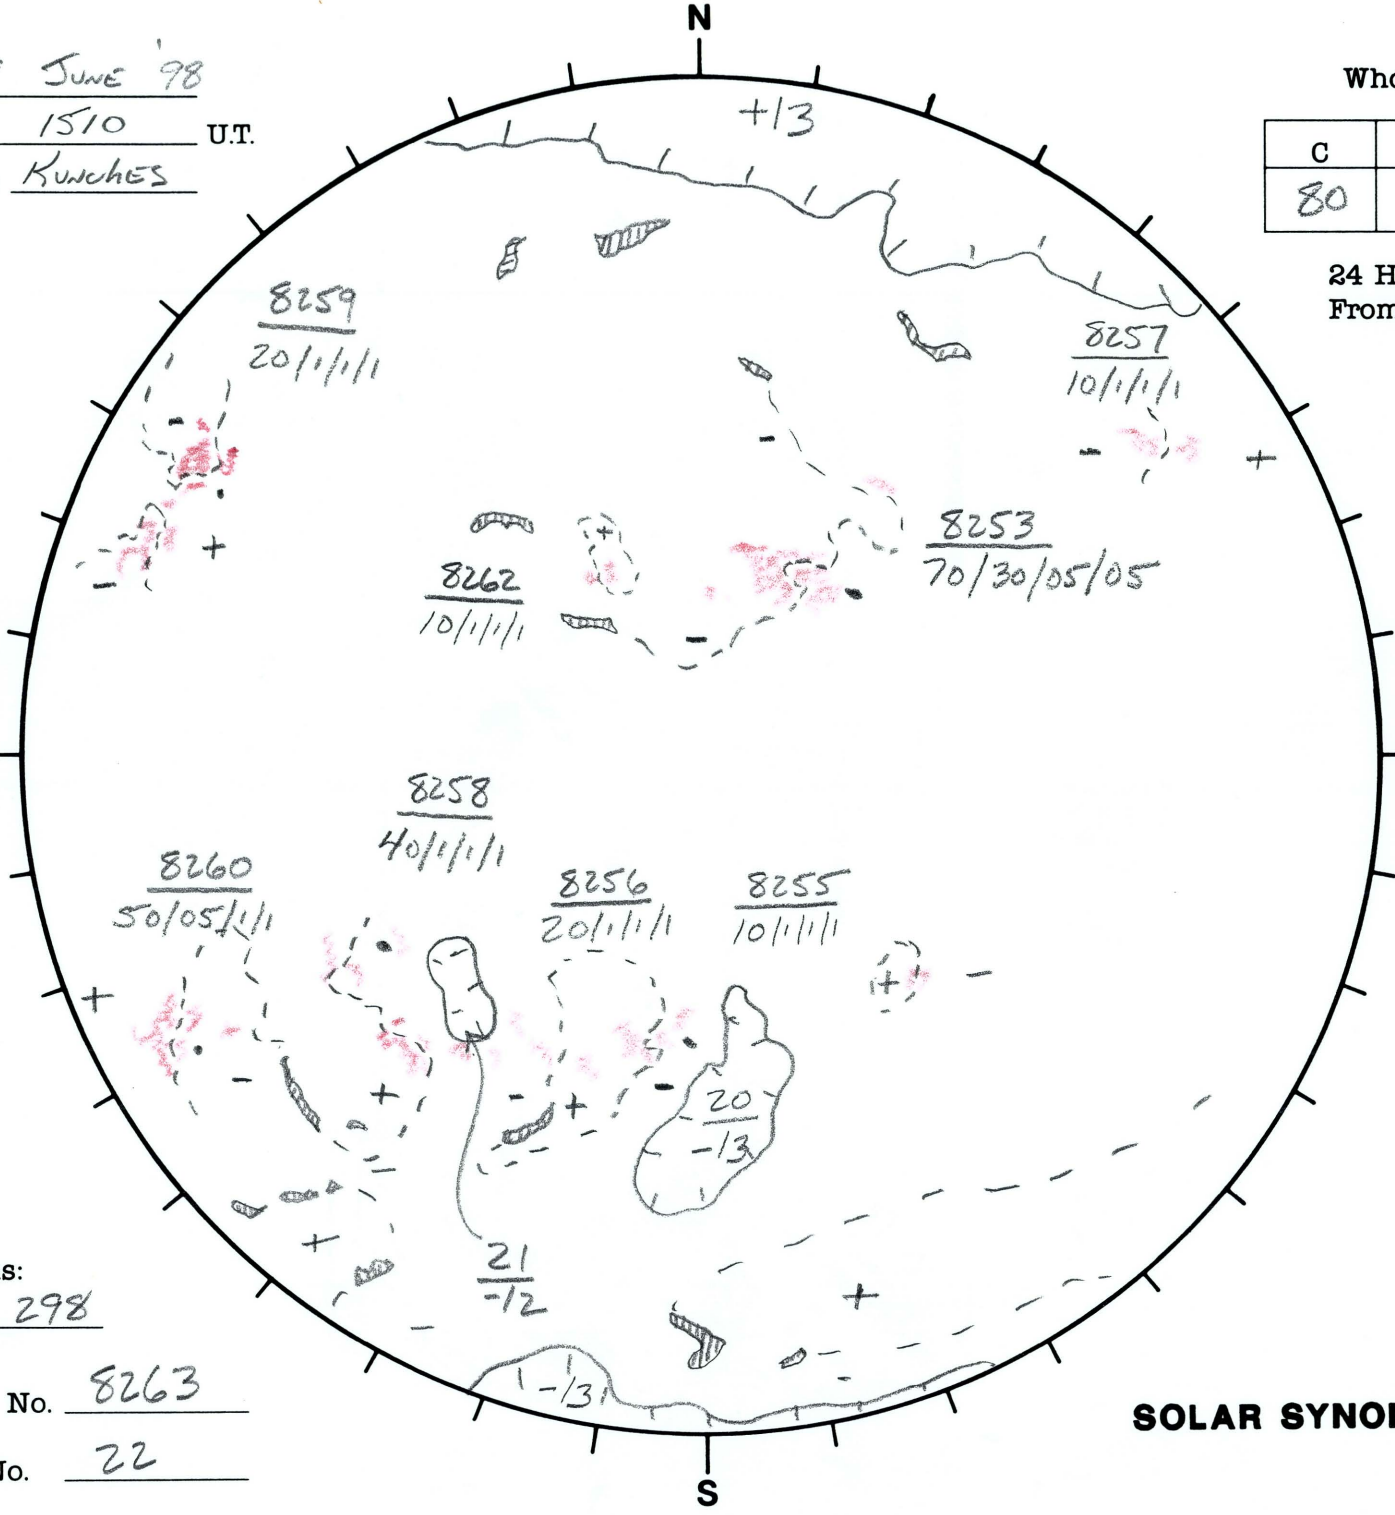

Date: 29 June '98  
 Time: 1510 U.T.  
 Forecaster: Kunches

Whole Disk Forecast

C	M	X	P
80	30	05	05

24 Hour Forecast  
 From 0000 U.T. to 0000 U.T.

Data:  
 H-alpha. 1510 U.T.  
 Sunspots 1555 U.T.  
 10830 1628 U.T.  
 Mag. 1507 U.T.

343 E

W 163

Returning Carringtons:  
338 to 298

Next Rgn. No. 8263

Next CH No. 22

L<sub>t</sub> 72.5  
 B<sub>t</sub> +2.7  
 P<sub>t</sub> -3.4

**SOLAR SYNOPTIC ANALYSIS**