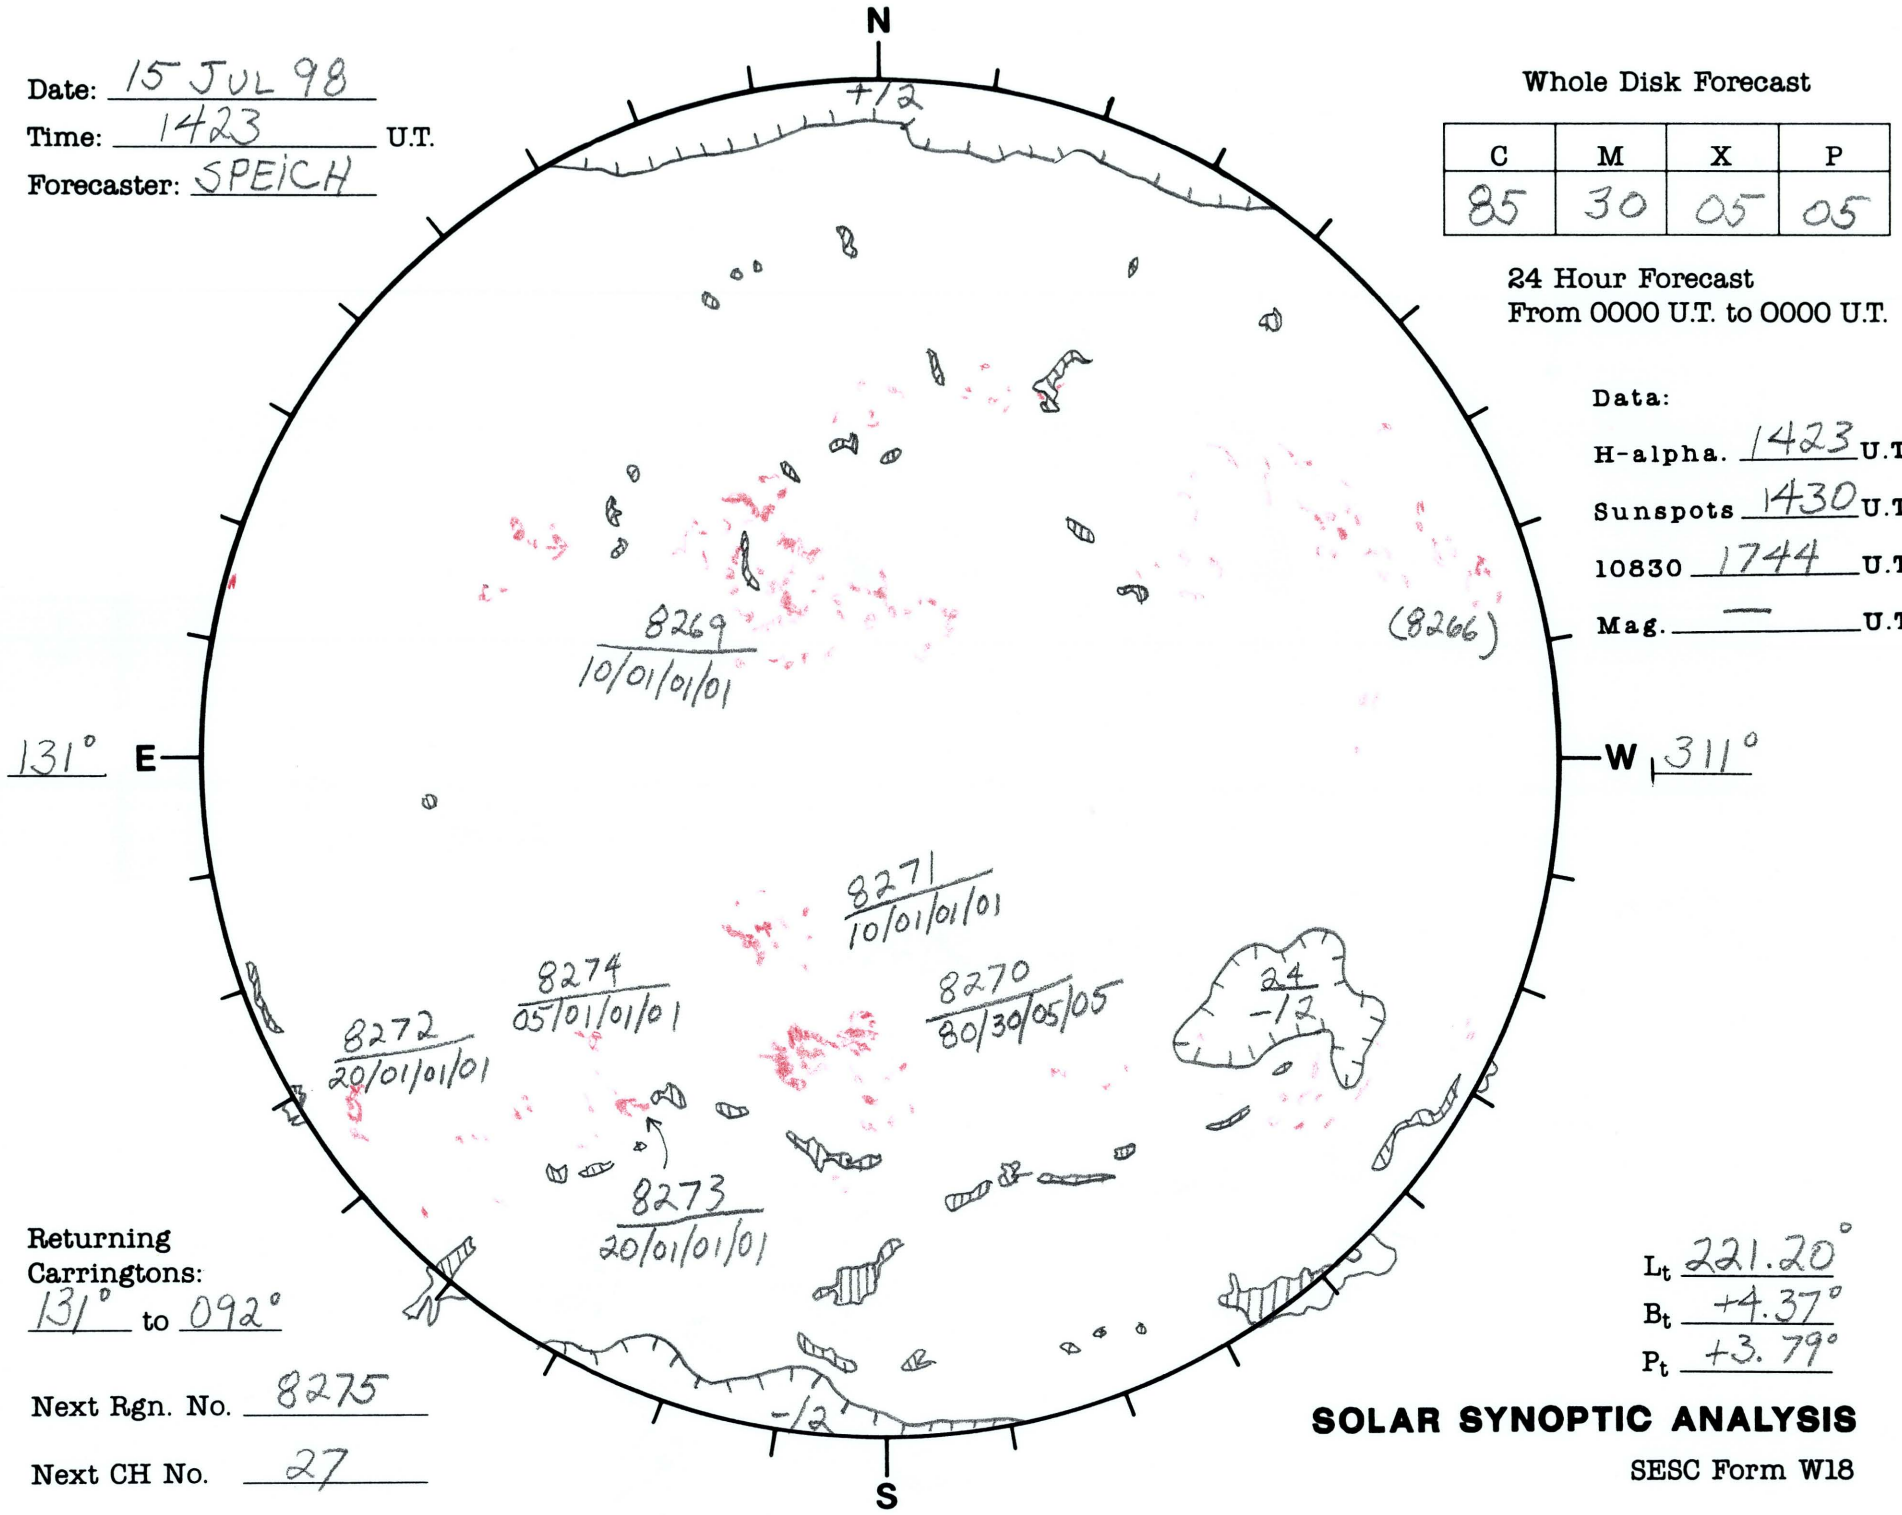

Date: 15 JUL 98  
 Time: 1423 U.T.  
 Forecaster: SPEICH

Whole Disk Forecast

C	M	X	P
85	30	05	05

24 Hour Forecast  
 From 0000 U.T. to 0000 U.T.

Data:  
 H-alpha. 1423 U.T.  
 Sunspots 1430 U.T.  
 10830 1744 U.T.  
 Mag. — U.T.

Returning Carringtons:  
131° to 092°

Next Rgn. No. 8275  
 Next CH No. 27

L<sub>t</sub> 221.20°  
 B<sub>t</sub> +4.37°  
 P<sub>t</sub> +3.79°

**SOLAR SYNOPTIC ANALYSIS**