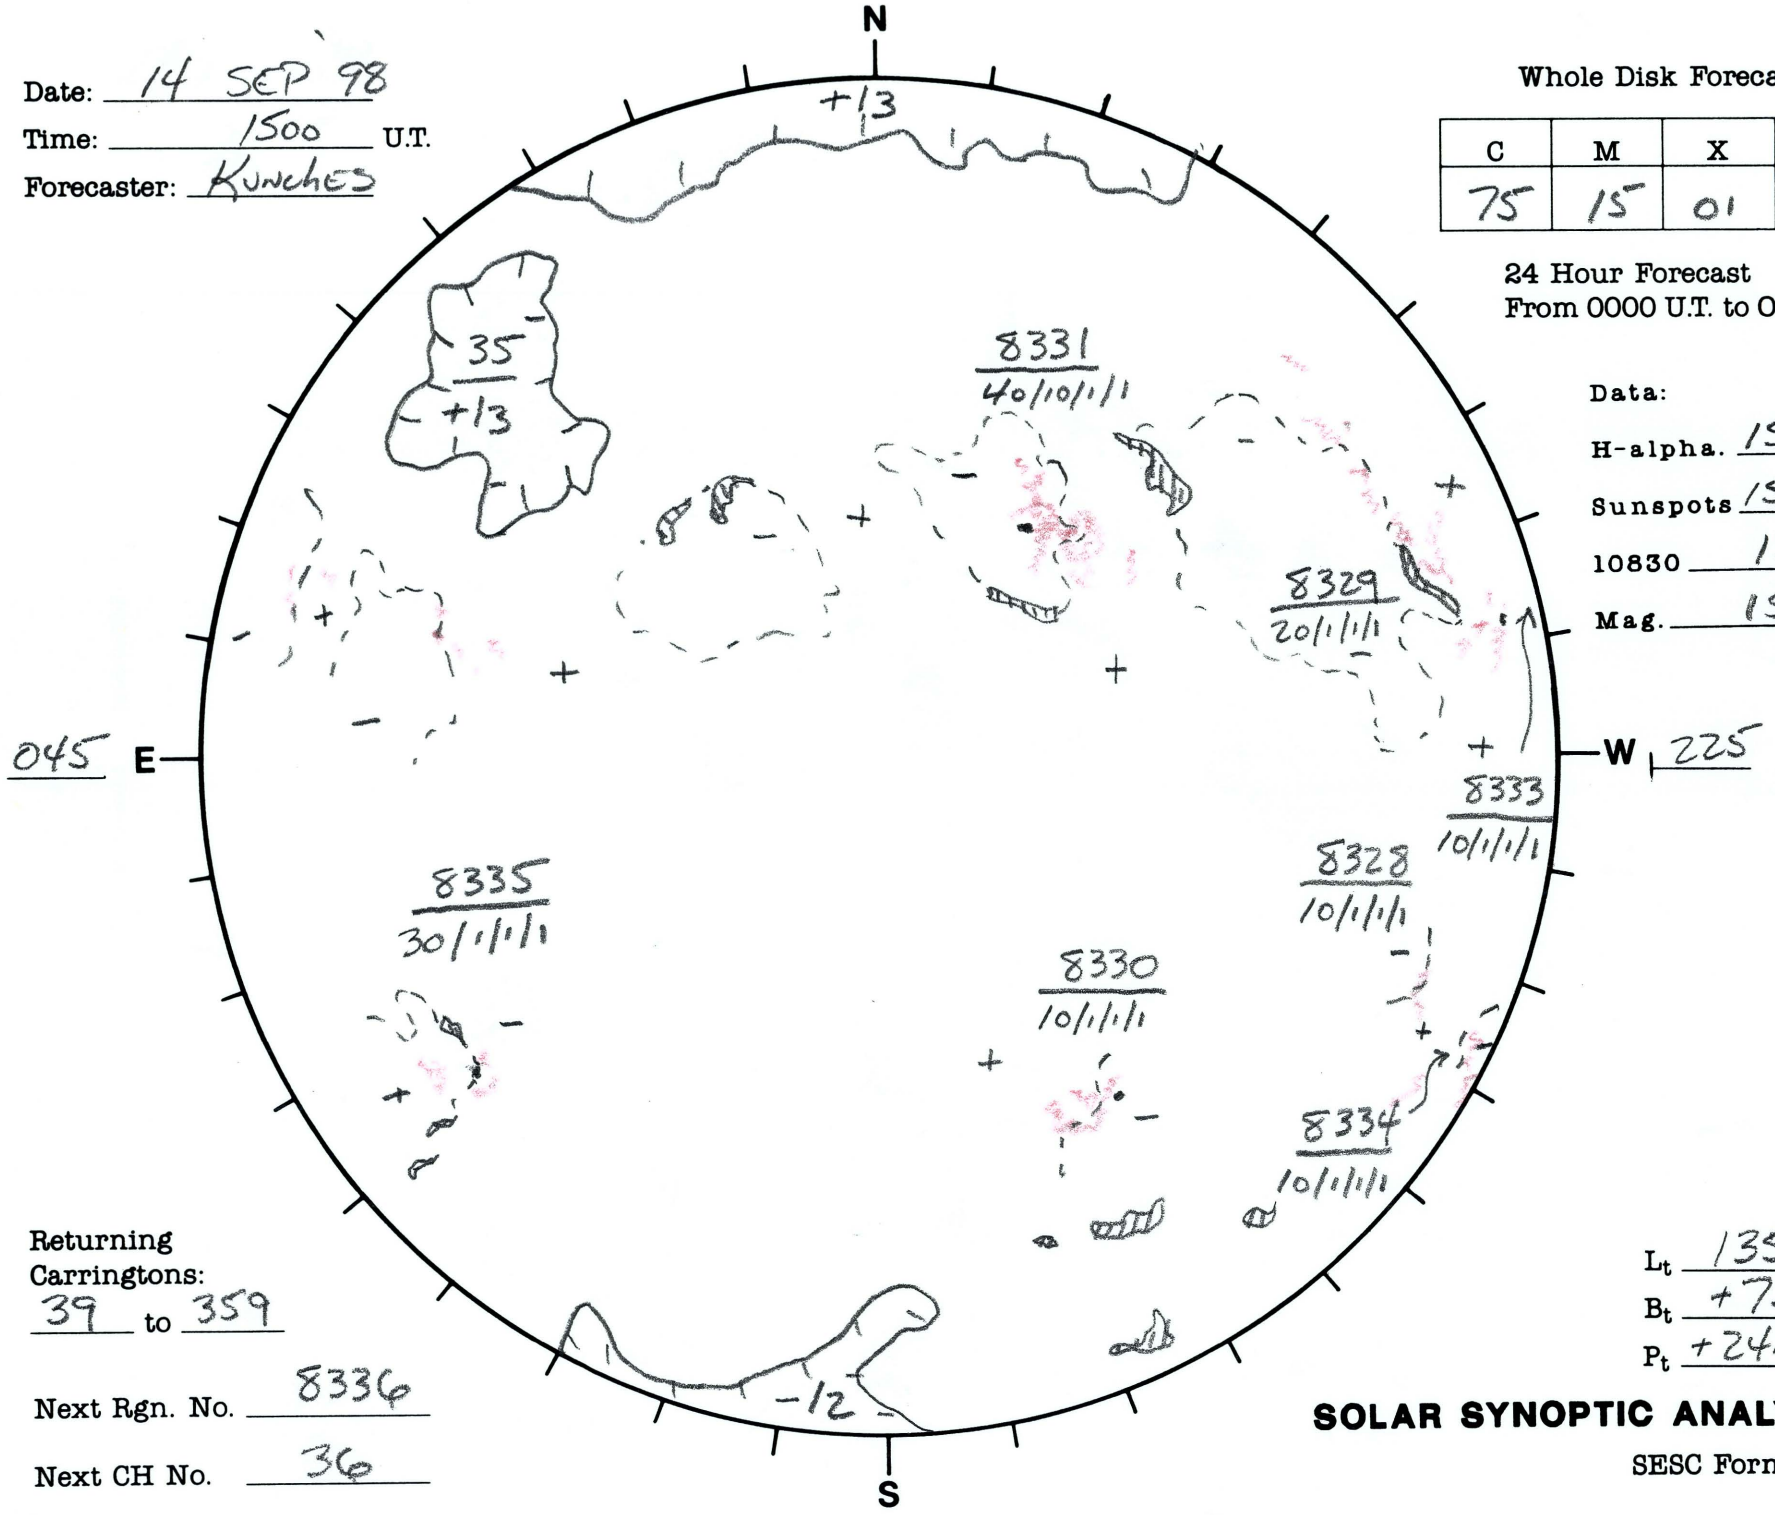

Date: 14 SEP 98  
 Time: 1500 U.T.  
 Forecaster: Kunches

Whole Disk Forecast

C	M	X	P
75	15	01	01

24 Hour Forecast  
 From 0000 U.T. to 0000 U.T.

Data:  
 H-alpha. 1500 U.T.  
 Sunspots 1500 U.T.  
 10830 1553 U.T.  
 Mag. 1542 U.T.

Returning Carringtons: 39 to 359

Next Rgn. No. 8336

Next CH No. 36

L<sub>t</sub> 135  
 B<sub>t</sub> +7.2  
 P<sub>t</sub> +24.0

**SOLAR SYNOPTIC ANALYSIS**