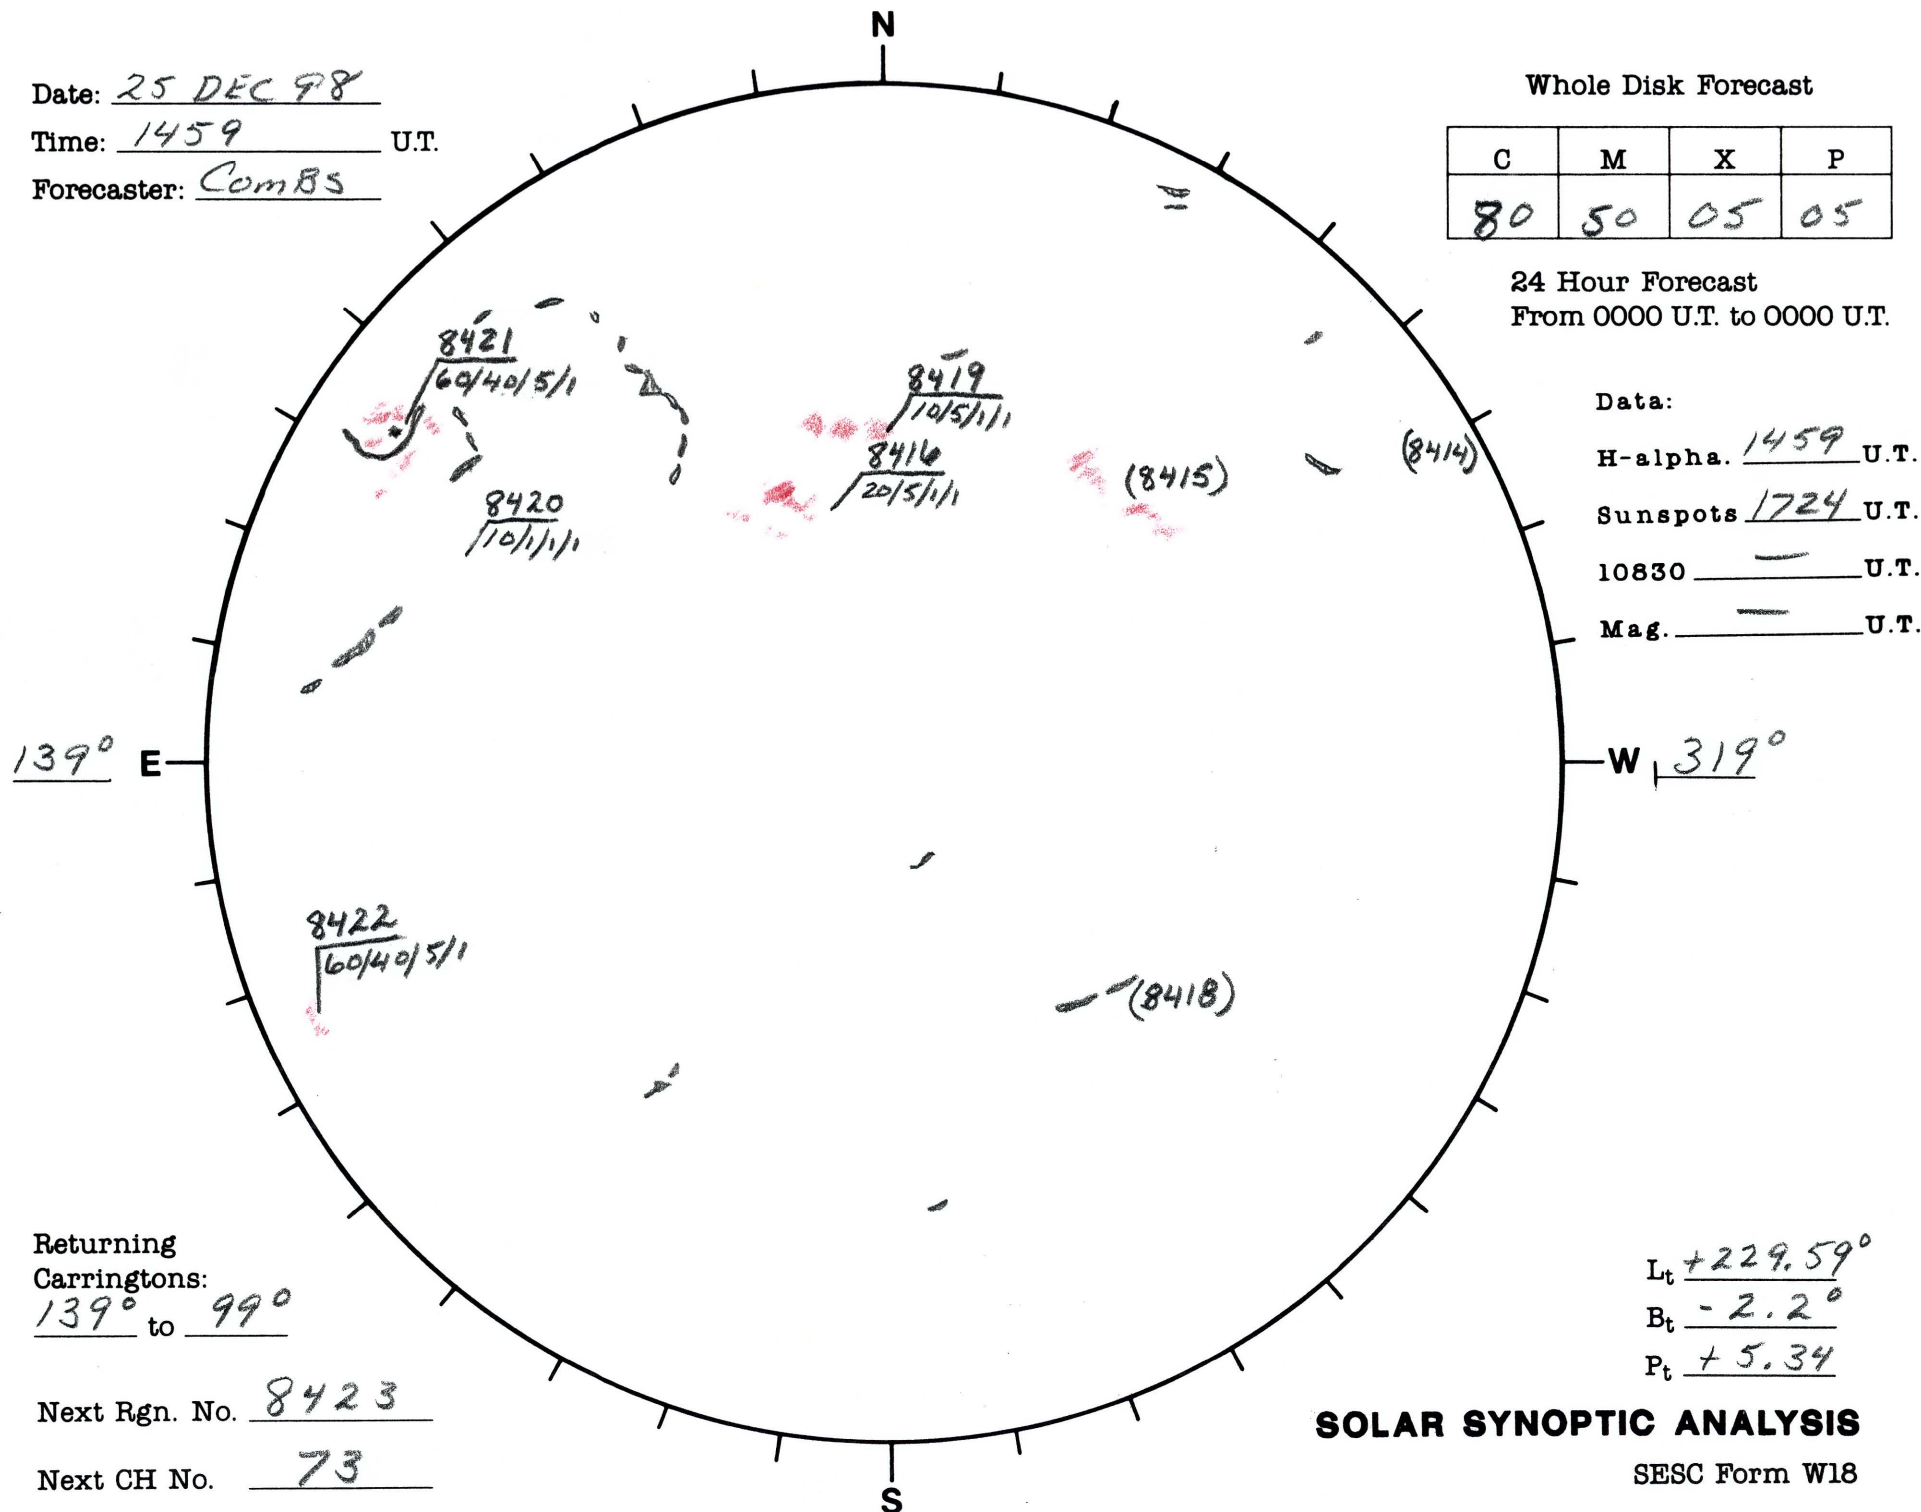

Date: 25 DEC 98
 Time: 1459 U.T.
 Forecaster: ComBS

Whole Disk Forecast

C	M	X	P
80	50	05	05

24 Hour Forecast
 From 0000 U.T. to 0000 U.T.

Data:
 H-alpha. 1459 U.T.
 Sunspots 1724 U.T.
 10830 — U.T.
 Mag. — U.T.

SOLAR SYNOPTIC ANALYSIS

SESC Form W18

L_t +229.59°
 B_t -2.2°
 P_t +5.34