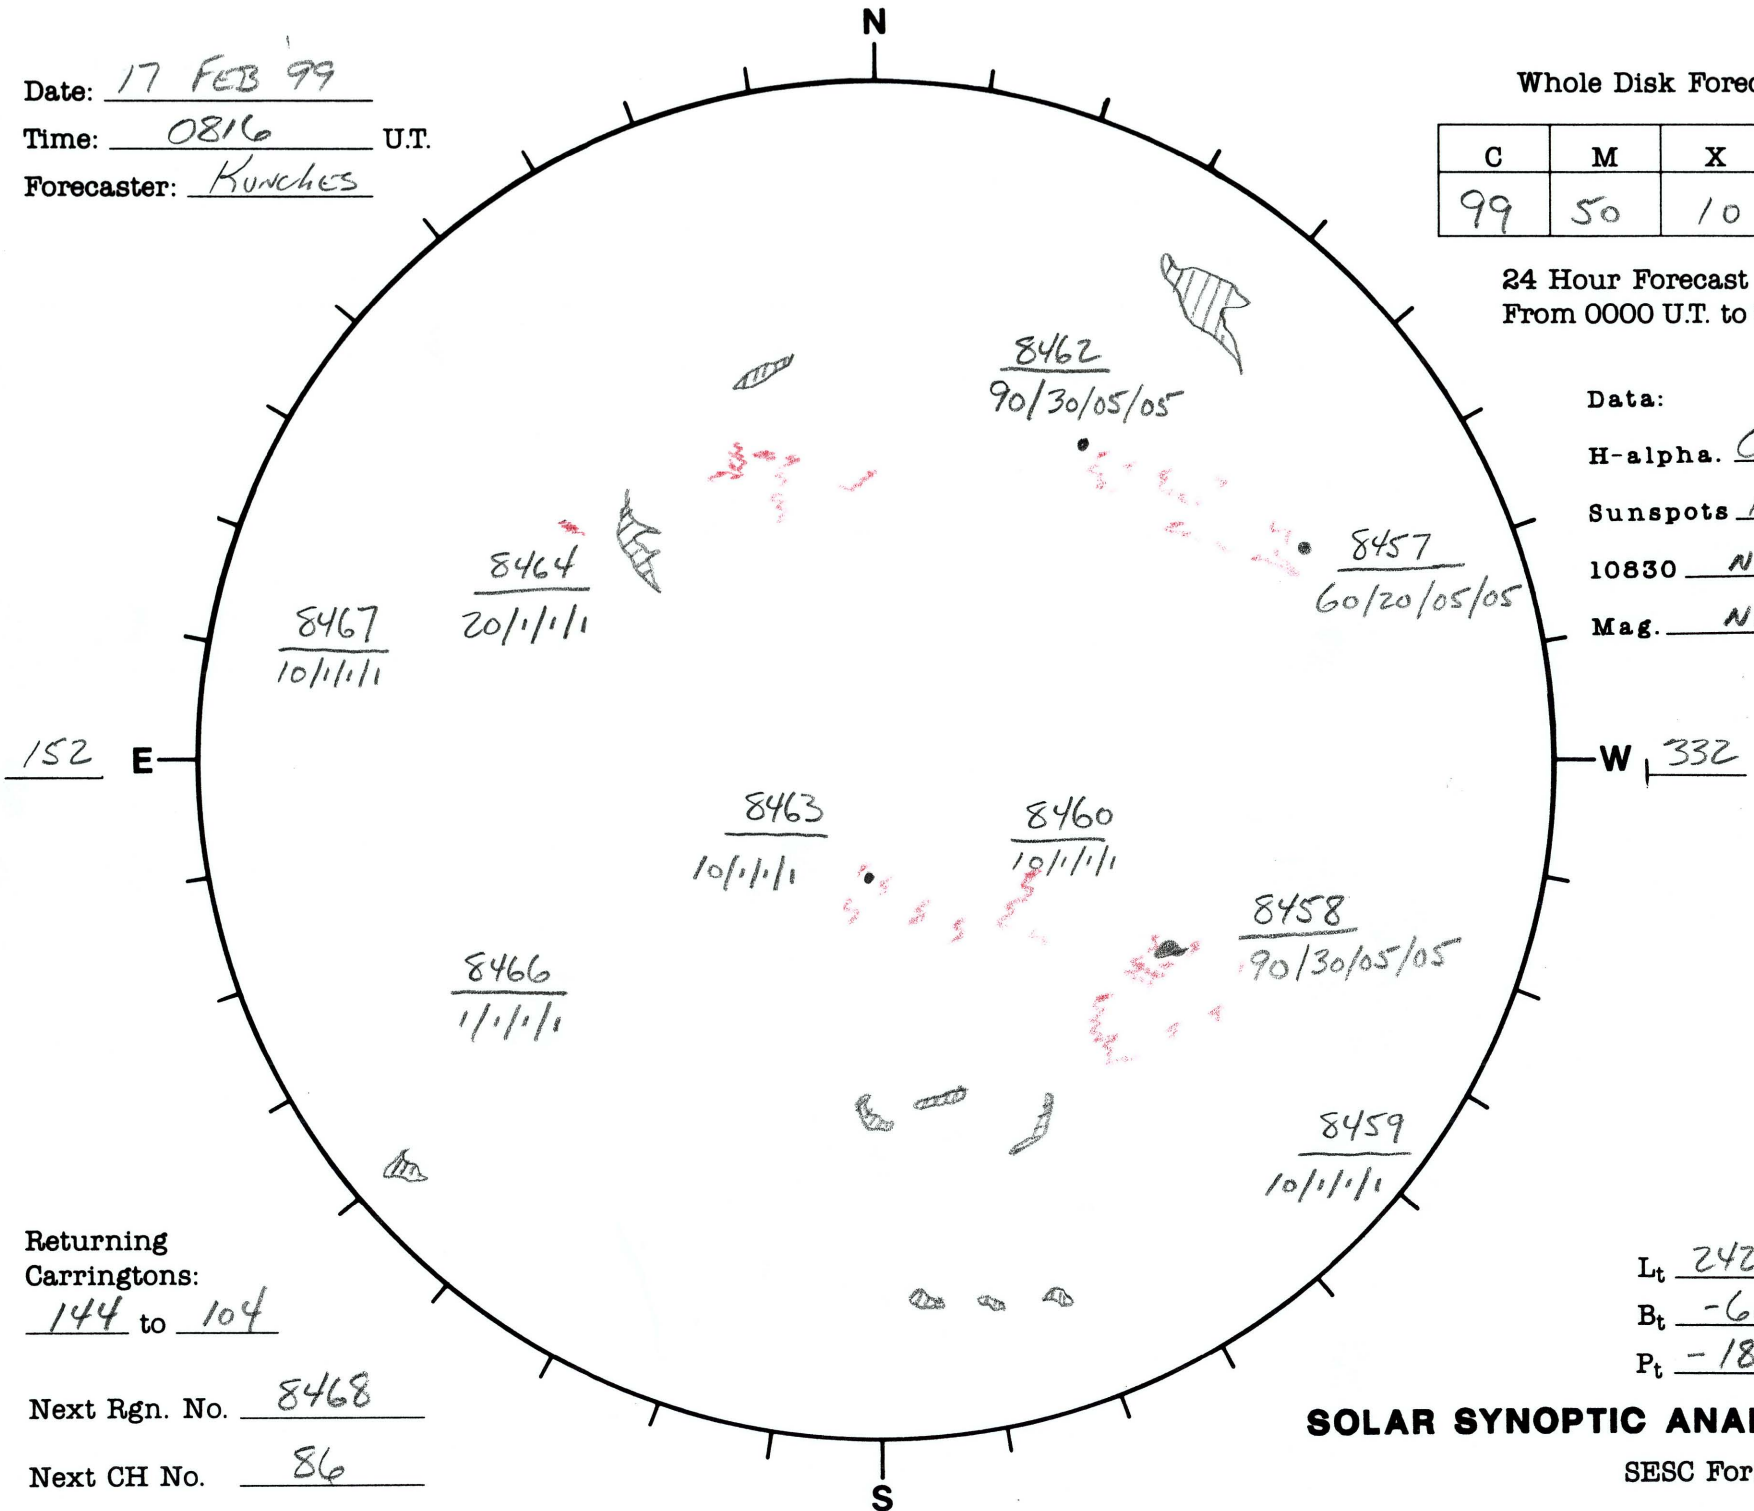

Date: 17 FEB 99  
 Time: 0816 U.T.  
 Forecaster: Kunches

Whole Disk Forecast

C	M	X	P
99	50	10	10

24 Hour Forecast  
 From 0000 U.T. to 0000 U.T.

Data:  
 H-alpha. 0816 U.T.  
 Sunspots 1545 U.T.  
 10830 NA U.T.  
 Mag. NA U.T.

Returning Carringtons:  
144 to 104

Next Rgn. No. 8468

Next CH No. 86

L<sub>t</sub> 242.2  
 B<sub>t</sub> -6.9  
 P<sub>t</sub> -18.0

**SOLAR SYNOPTIC ANALYSIS**

SESC Form W18