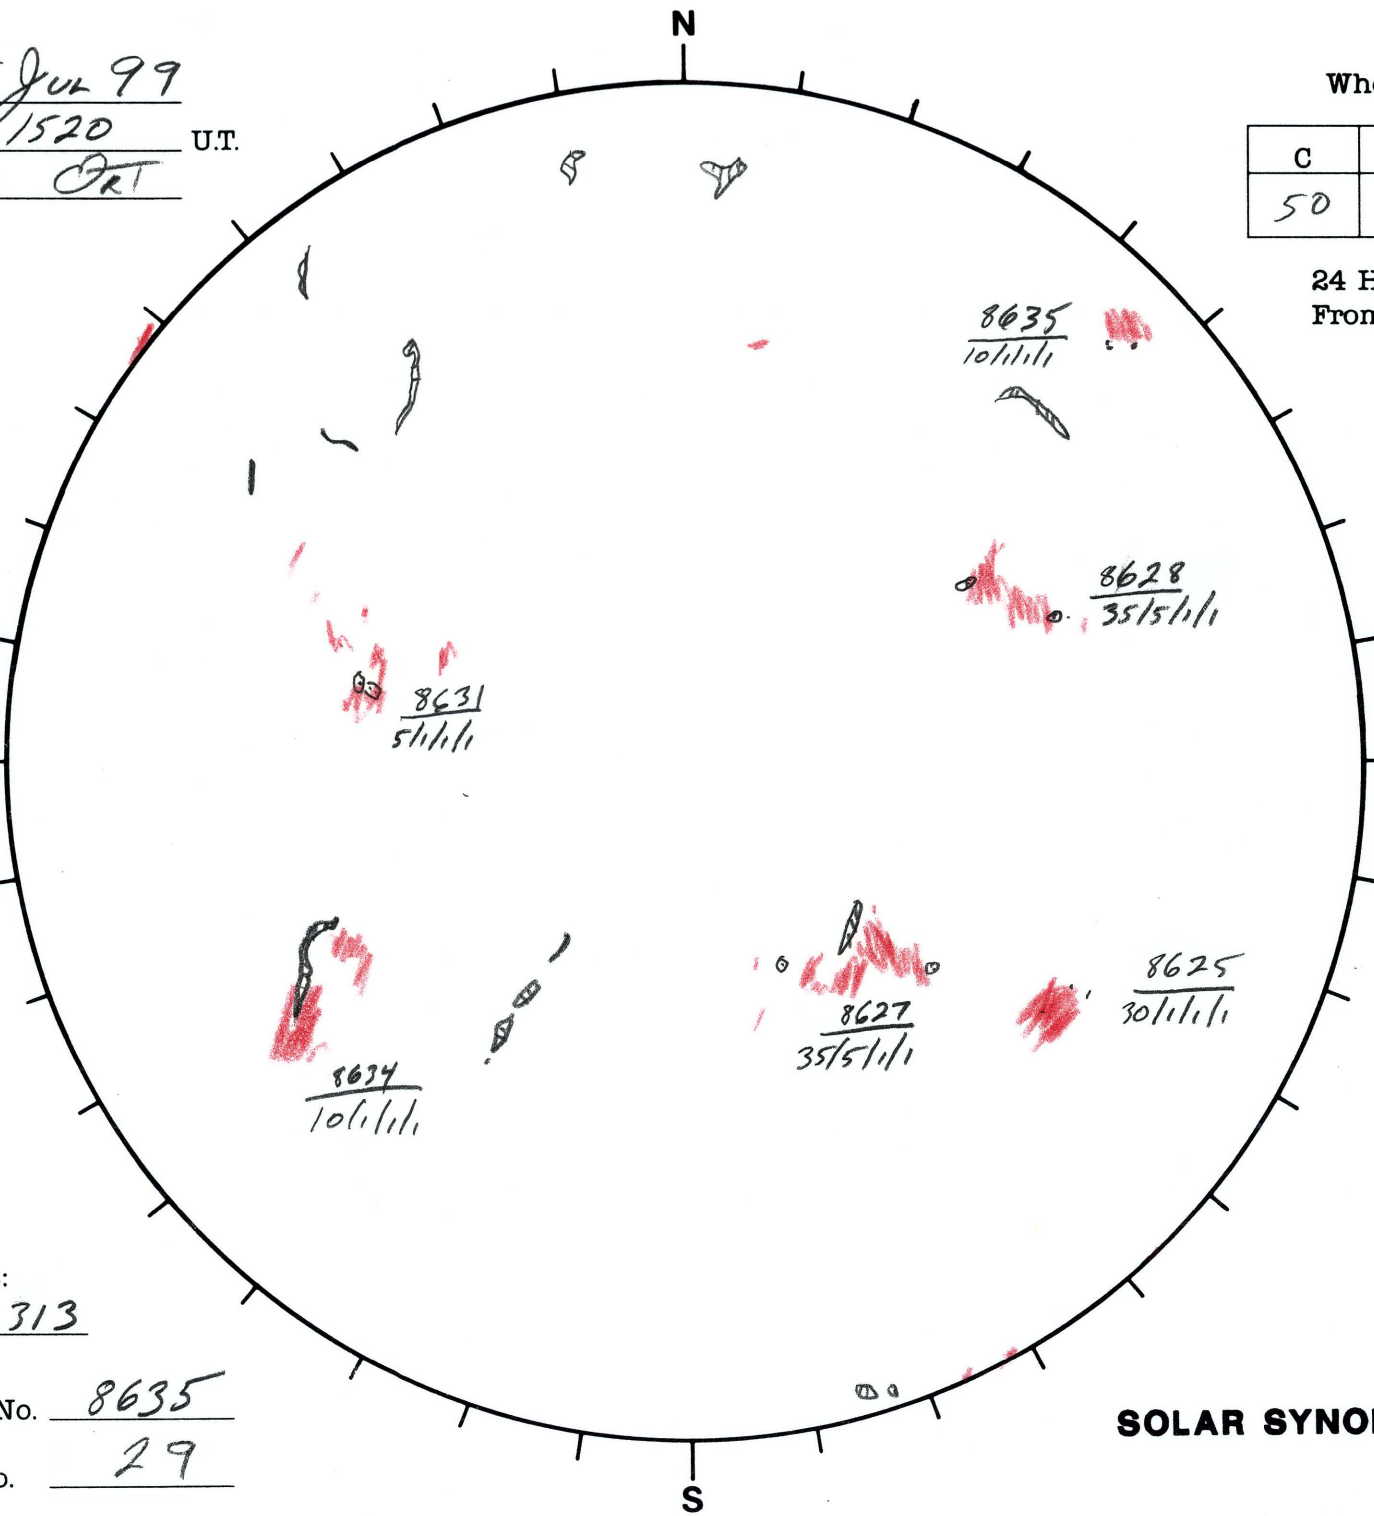

Date: 15 Jul 99
 Time: 1520 U.T.
 Forecaster: ORT

Whole Disk Forecast

C	M	X	P
50	05	01	01

24 Hour Forecast
 From 0000 U.T. to 0000 U.T.

Data:
 H-alpha. 1520 U.T.
 Sunspots 1446 U.T.
 10830 N/A U.T.
 Mag. N/A U.T.

353 E

W 173

Returning Carringtons:
353 to 313

Next Rgn. No. 8635
 Next CH No. 29

L_t 83.1
 B_t 4.4
 P_t 3.7

SOLAR SYNOPTIC ANALYSIS

SESC Form W18