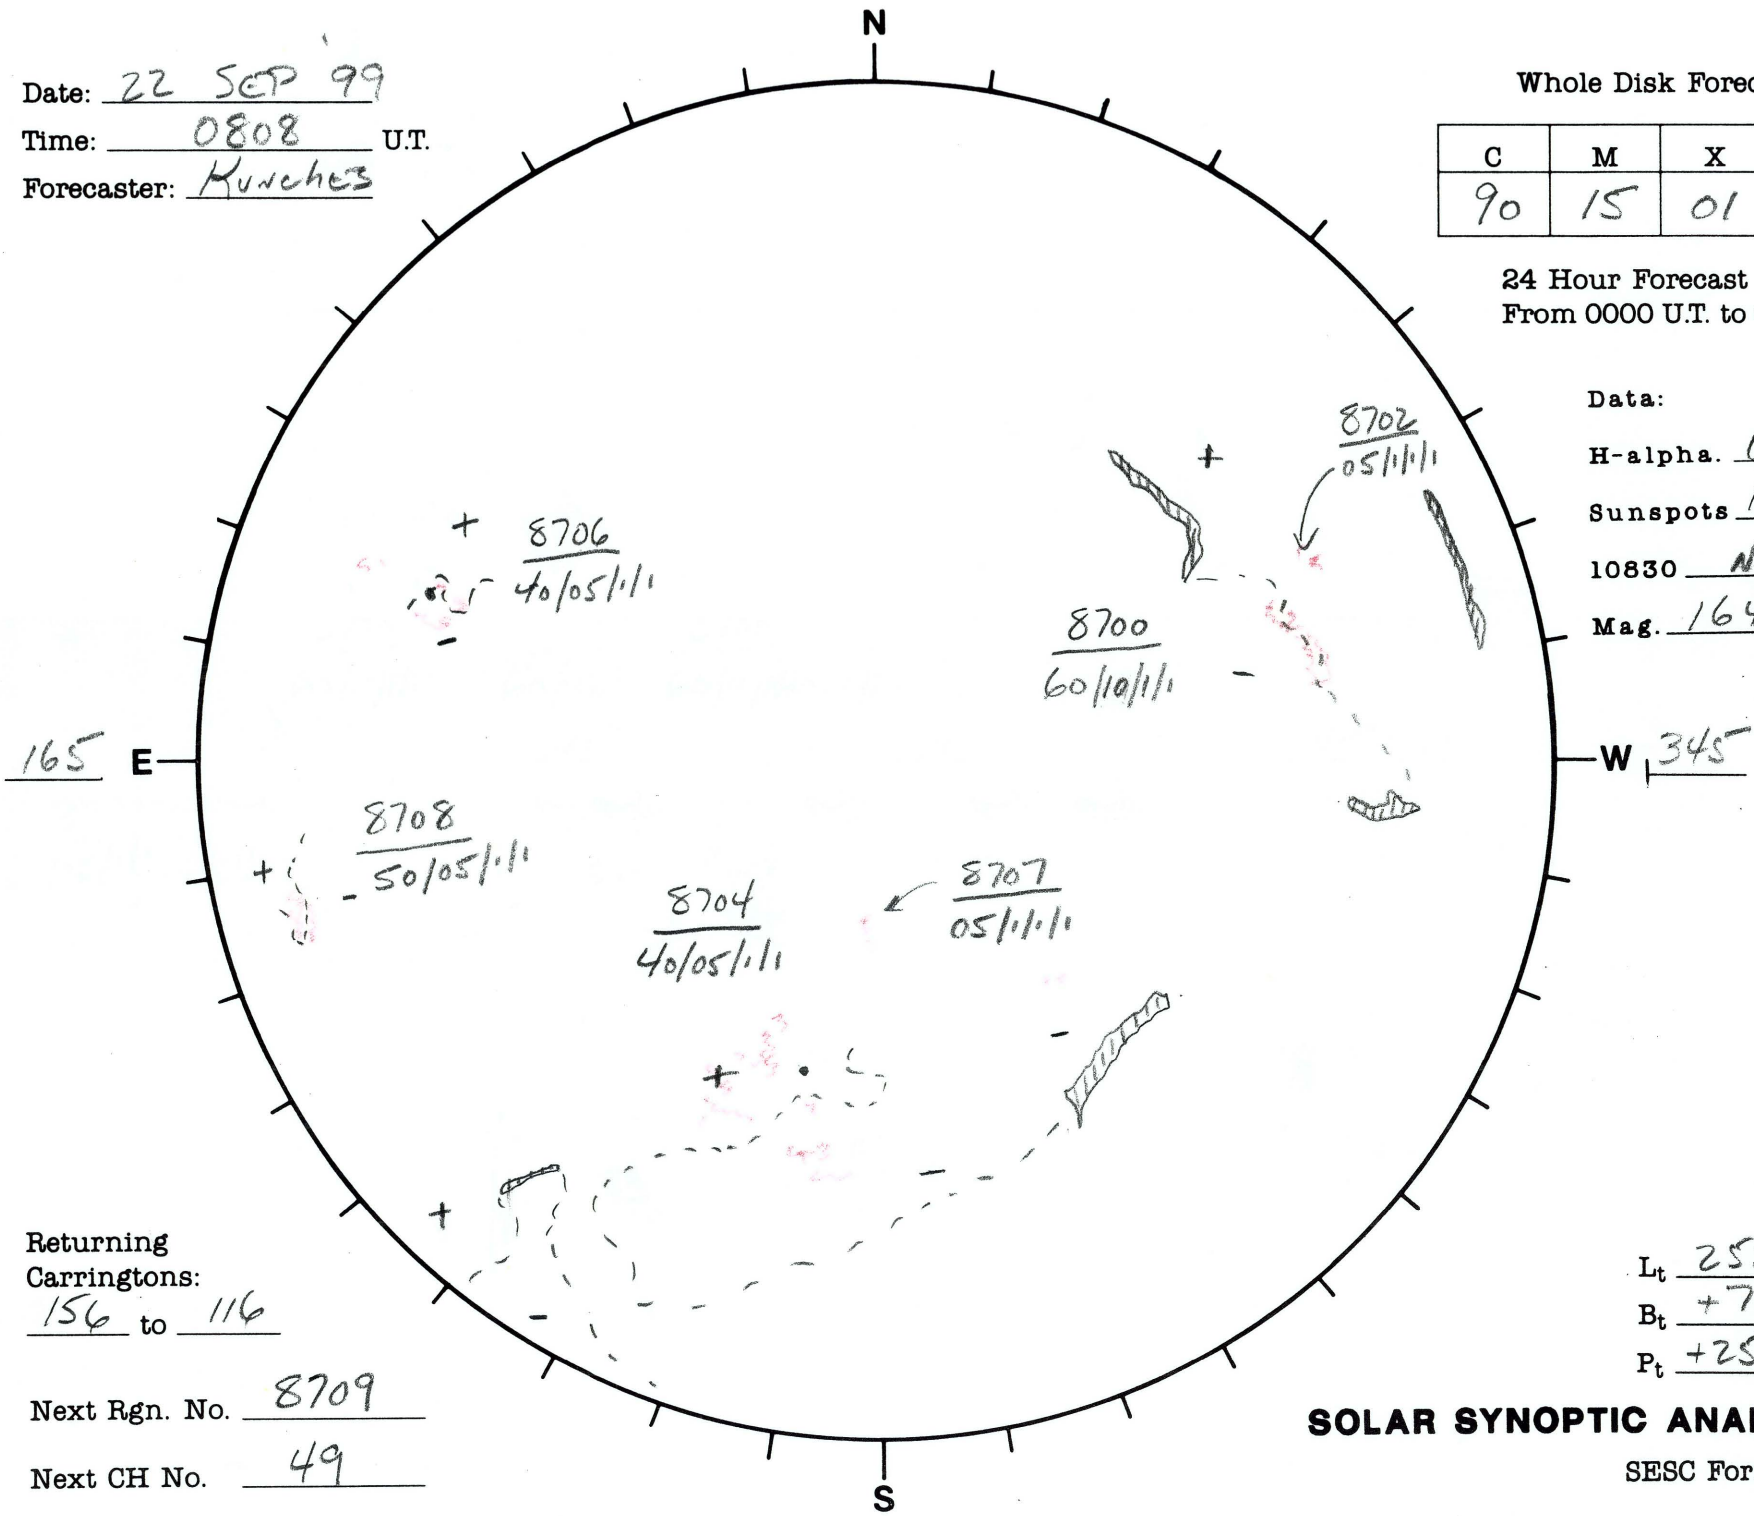

Date: 22 SEP 99
 Time: 0808 U.T.
 Forecaster: Kunches

Whole Disk Forecast

C	M	X	P
90	15	01	01

24 Hour Forecast
 From 0000 U.T. to 0000 U.T.

Data:
 H-alpha. 0808 U.T.
 Sunspots 1418 U.T.
 10830 NA U.T.
 Mag. 1644 U.T.

Returning Carringtons:
156 to 116

Next Rgn. No. 8709

Next CH No. 49

L_t 255.2
 B_t +7.1
 P_t +25.1

SOLAR SYNOPTIC ANALYSIS

SESC Form W18